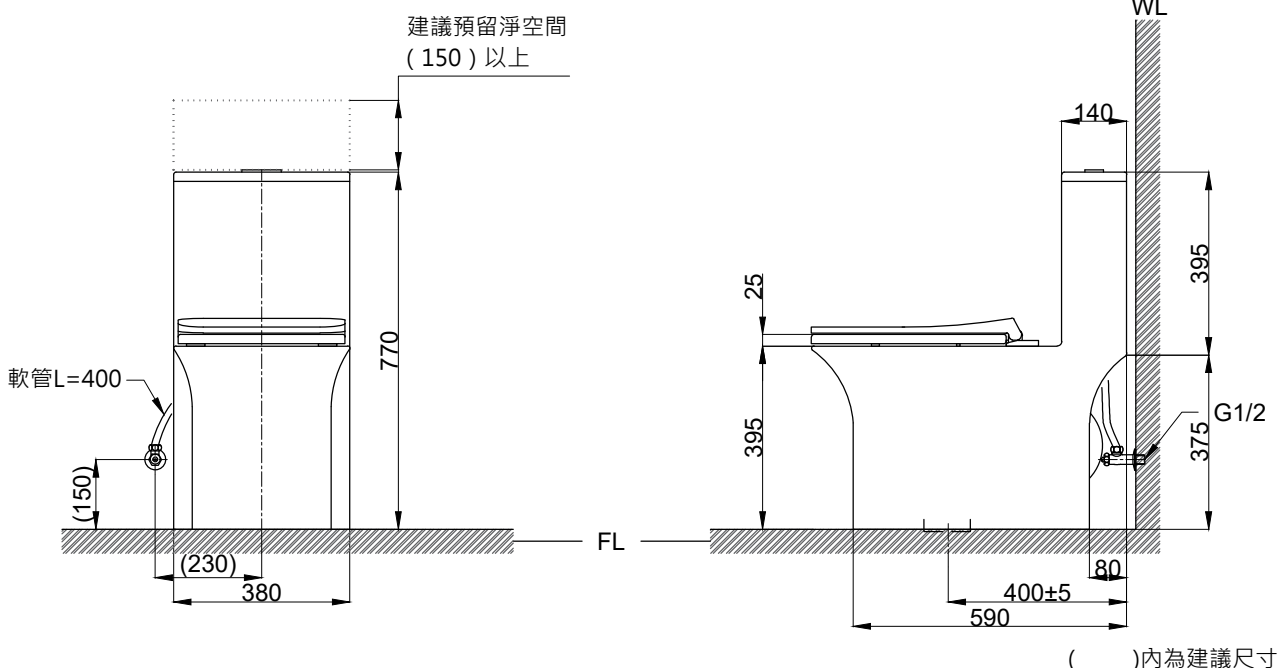

注意事項：

1. 適用水壓範圍為 0.5~8kgf/cm²。
2. 依 CNS 國家標準瓷器尺寸許可差為正負 5%，最大不超過 2.5cm。
3. 安裝前請先清洗水管管路，以避免管路阻塞。
4. 請勿使用酸、鹼清潔劑清潔產品。
5. 產品顏色及樣式均以實品為準，若有更改，恕不另行通知。
6. 本公司保留一切有關產品修改或改進產品材料、品質、規格與停產等之權利。

※ 產品相關規格

- 緩降便座型號：CS021A
 水箱把手型號：TP1608
 進水器型號：TP2015
 落水器型號：TP3602

最後修改日期	2023年05月15日	製圖	Yuan	比例	1:15	品名	省水單體馬桶
備註		審核	Robin	單位	mm	型號	C4345