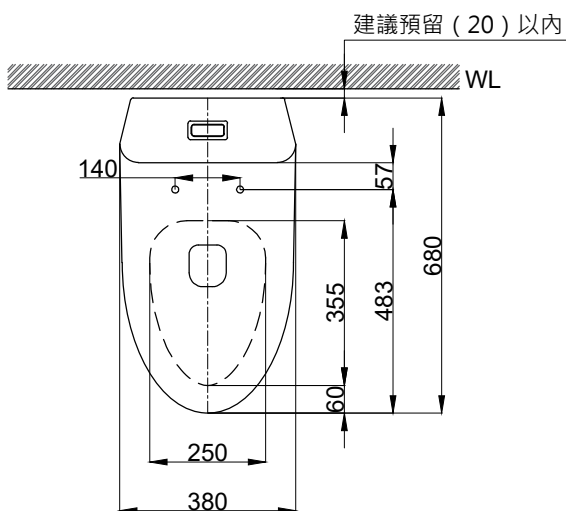

注意事項：

1. 適用水壓範圍為 0.5~8kgf/cm²。
2. 依 CNS 國家標準瓷器尺寸許可差為正負 5%，最大不超過 2.5cm。
3. 安裝前請先清洗水管管路，以避免管路阻塞。
4. 請勿使用酸、鹼清潔劑清潔產品。
5. 產品顏色及樣式均以實品為準，若有更改，恕不另行通知。
6. 本公司保留一切有關產品修改或改進產品材料、品質、規格與停產等之權利。

※ 產品相關規格

- 緩降便座型號：CS021A
 水箱把手型號：TP1608
 進水器型號：TP2015
 落水器型號：TP3602

最後修改日期	2023年05月15日	製圖	Yuan	比例	1:15	品名	省水單體馬桶
備註		審核	Robin	單位	mm	型號	C4345