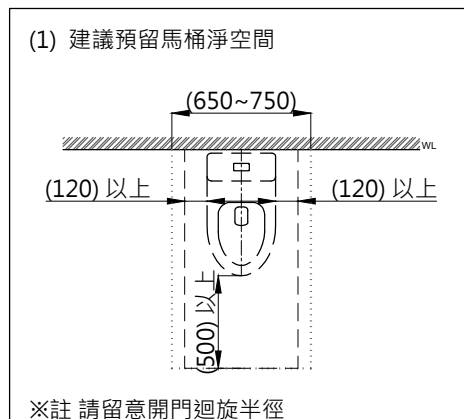

注意事項：

1. 適用水壓範圍為 0.5~8kgf/cm²。
2. 依 CNS 國家標準瓷器尺寸許可差為正負 5%，最大不超過 2.5cm。
3. 安裝前請先清洗水管管路，以避免管路阻塞。
4. 請勿使用酸、鹼清潔劑清潔產品。
5. 產品顏色及樣式均以實品為準，若有更改，恕不另行通知。
6. 本公司保留一切有關產品修改或改進產品材料、品質、規格與停產等之權利。

※ 產品相關規格

- 緩降便座型號：CS021A
 水箱把手型號：TP1608
 進水器型號：TP2015
 落水器型號：TP3602

最後修改日期	2023年05月15日	製圖	Yuan	比例	1:15	品名	省水單體馬桶
備註		審核	Robin	單位	mm	型號	C4345