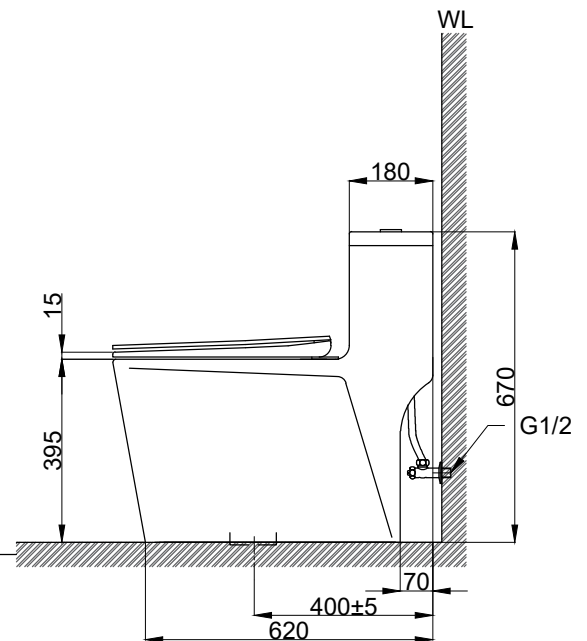

注意事項：

1. 適用水壓範圍為 0.5~8kgf/cm²。
2. 依 CNS 國家標準瓷器尺寸許可差為正負 5%，最大不超過 2.5cm。
3. 安裝前請先清洗水管管路，以避免管路阻塞。
4. 請勿使用酸、鹼清潔劑清潔產品。
5. 產品顏色及樣式均以實品為準，若有更改，恕不另行通知。
6. 本公司保留一切有關產品修改或改進產品材料、品質、規格與停產等之權利。

※ 產品相關規格

緩降便座型號：CS025A
 水箱把手型號：TP1317
 進水器型號：TP2009
 落水器型號：TP3605

()內為建議尺寸

最後修改日期	2024年03月14日	製圖	Yuan	比例	1:15	品名	省水單體馬桶
備註		審核	Robin	單位	mm	型號	C4351