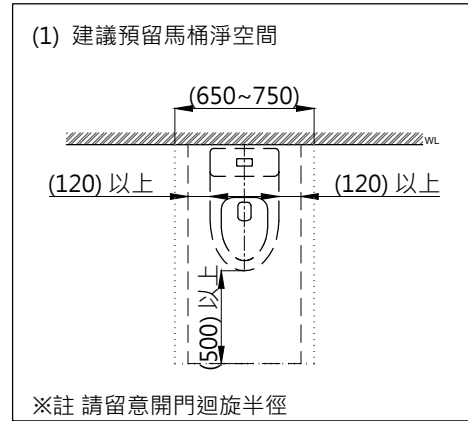

注意事項：

1. 適用水壓範圍為 0.5~8kgf/cm²。
2. 依 CNS 國家標準瓷器尺寸許可差為正負 5%，最大不超過 2.5cm。
3. 安裝前請先清洗水管管路，以避免管路阻塞。
4. 請勿使用酸、鹼清潔劑清潔產品。
5. 產品顏色及樣式均以實品為準，若有更改，恕不另行通知。
6. 本公司保留一切有關產品修改或改進產品材料、品質、規格與停產等之權利。

※ 產品相關規格

緩降便座型號：CS025A
 水箱把手型號：TP1317
 進水器型號：TP2009
 落水器型號：TP3605

()內為建議尺寸

最後修改日期	2024年03月14日	製圖	Yuan	比例	1:15	品名	省水單體馬桶
備註		審核	Robin	單位	mm	型號	C4351