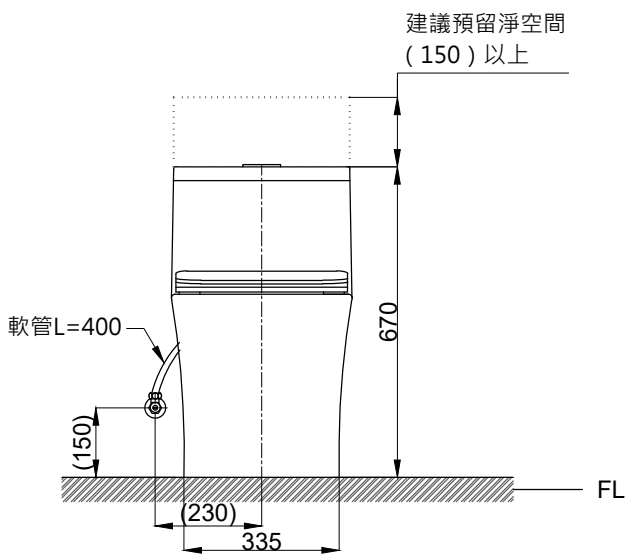

注意事項：

1. 適用水壓範圍為 0.5~8kgf/cm²。
2. 依 CNS 國家標準瓷器尺寸許可差為正負 5%，最大不超過 2.5cm。
3. 安裝前請先清洗水管管路，以避免管路阻塞。
4. 請勿使用酸、鹼清潔劑清潔產品。
5. 產品顏色及樣式均以實品為準，若有更改，恕不另行通知。
6. 本公司保留一切有關產品修改或改進產品材料、品質、規格與停產等之權利。

※ 產品相關規格

緩降便座型號：CS025A
 水箱把手型號：TP1317
 進水器型號：TP2009
 落水器型號：TP3605

()內為建議尺寸

最後修改日期	2024年03月14日	製圖	Yuan	比例	1:15	品名	省水單體馬桶
備註		審核	Robin	單位	mm	型號	C4351