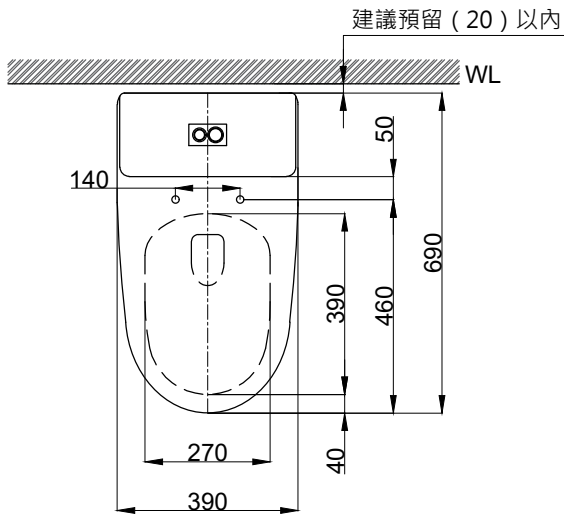

注意事項：

1. 適用水壓範圍為 0.5~8kgf/cm²。
2. 依 CNS 國家標準瓷器尺寸許可差為正負 5%，最大不超過 2.5cm。
3. 安裝前請先清洗水管管路，以避免管路阻塞。
4. 請勿使用酸、鹼清潔劑清潔產品。
5. 產品顏色及樣式均以實品為準，若有更改，恕不另行通知。
6. 本公司保留一切有關產品修改或改進產品材料、品質、規格與停產等之權利。

※ 產品相關規格

緩降便座型號：CS025A
 水箱把手型號：TP1317
 進水器型號：TP2009
 落水器型號：TP3605

()內為建議尺寸

最後修改日期	2024年03月14日	製圖	Yuan	比例	1:15	品名	省水單體馬桶
備註		審核	Robin	單位	mm	型號	C4351