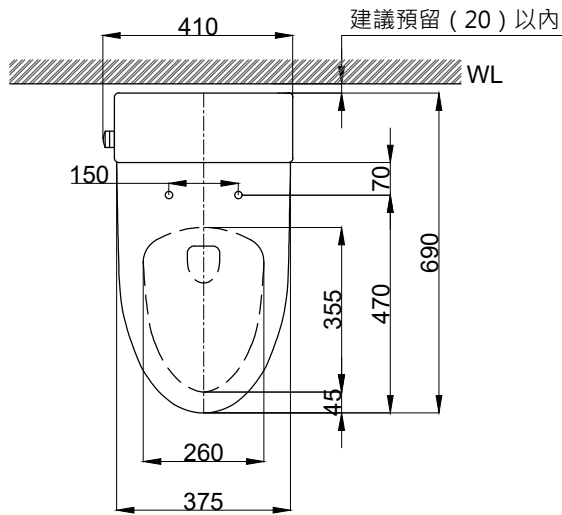

注意事項：

1. 適用水壓範圍為 0.5~8kgf/cm<sup>2</sup>。
2. 依 CNS 國家標準瓷器尺寸許可差為正負 5%，最大不超過 2.5cm。
3. 安裝前請先清洗水管管路，以避免管路阻塞。
4. 請勿使用酸、鹼清潔劑清潔產品。
5. 產品顏色及樣式均以實品為準，若有更改，恕不另行通知。
6. 本公司保留一切有關產品修改或改進產品材料、品質、規格與停產等之權利。

※ 產品相關規格

緩降便座型號：CS028A  
 水箱把手和落水器型號：TP3519  
 進水器型號：TP2009

最後修改日期	2024年07月19日	製圖	Yuan	比例	1:15	品名	省水單體馬桶
備註		審核	Robin	單位	mm	型號	C4362