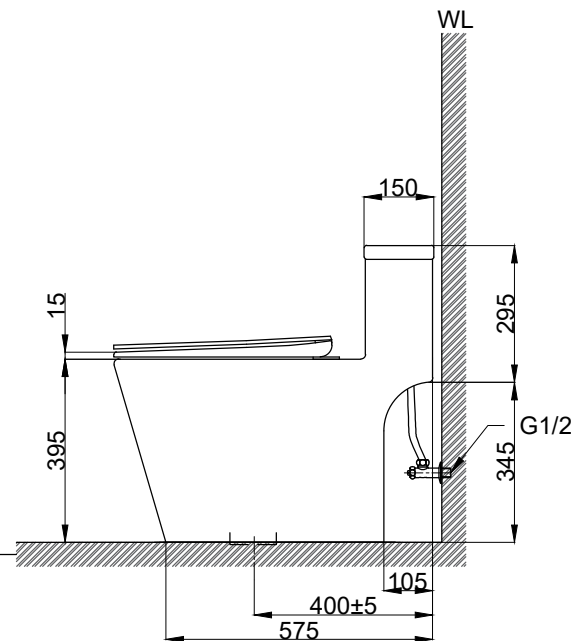

注意事項：

1. 適用水壓範圍為 0.5~8kgf/cm<sup>2</sup>。
2. 依 CNS 國家標準瓷器尺寸許可差為正負 5%，最大不超過 2.5cm。
3. 安裝前請先清洗水管管路，以避免管路阻塞。
4. 請勿使用酸、鹼清潔劑清潔產品。
5. 產品顏色及樣式均以實品為準，若有更改，恕不另行通知。
6. 本公司保留一切有關產品修改或改進產品材料、品質、規格與停產等之權利。

※ 產品相關規格

緩降便座型號：CS028A  
 水箱把手和落水器型號：TP3519  
 進水器型號：TP2009

最後修改日期	2024年07月19日	製圖	Yuan	比例	1:15	品名	省水單體馬桶
備註		審核	Robin	單位	mm	型號	C4362