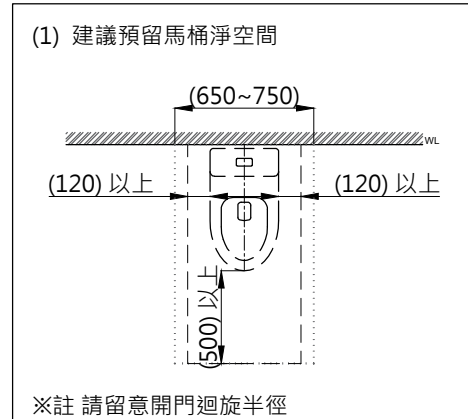

注意事項：

1. 適用水壓範圍為 0.5~8kgf/cm<sup>2</sup>。
2. 依 CNS 國家標準瓷器尺寸許可差為正負 5%，最大不超過 2.5cm。
3. 安裝前請先清洗水管管路，以避免管路阻塞。
4. 請勿使用酸、鹼清潔劑清潔產品。
5. 產品顏色及樣式均以實品為準，若有更改，恕不另行通知。
6. 本公司保留一切有關產品修改或改進產品材料、品質、規格與停產等之權利。

※ 產品相關規格

緩降便座型號：CS028A  
 水箱把手和落水器型號：TP3519  
 進水器型號：TP2009

最後修改日期	2024年07月19日	製圖	Yuan	比例	1:15	品名	省水單體馬桶
備註		審核	Robin	單位	mm	型號	C4362