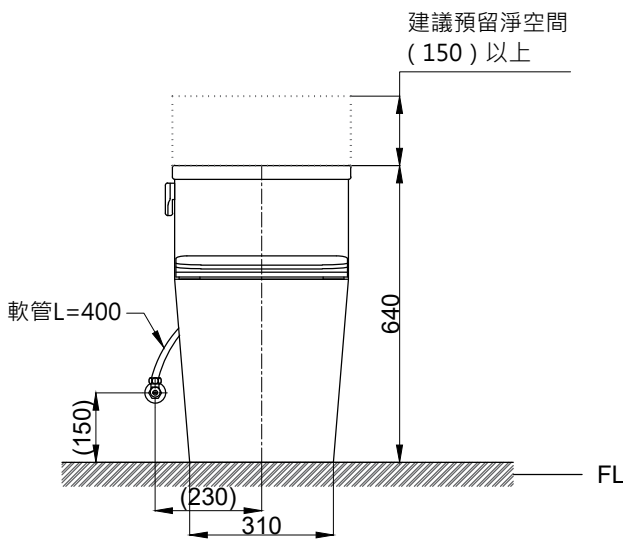

注意事項：

1. 適用水壓範圍為 0.5~8kgf/cm<sup>2</sup>。
2. 依 CNS 國家標準瓷器尺寸許可差為正負 5%，最大不超過 2.5cm。
3. 安裝前請先清洗水管管路，以避免管路阻塞。
4. 請勿使用酸、鹼清潔劑清潔產品。
5. 產品顏色及樣式均以實品為準，若有更改，恕不另行通知。
6. 本公司保留一切有關產品修改或改進產品材料、品質、規格與停產等之權利。

※ 產品相關規格

緩降便座型號：CS028A  
 水箱把手和落水器型號：TP3519  
 進水器型號：TP2009

最後修改日期	2024年07月19日	製圖	Yuan	比例	1:15	品名	省水單體馬桶
備註		審核	Robin	單位	mm	型號	C4362