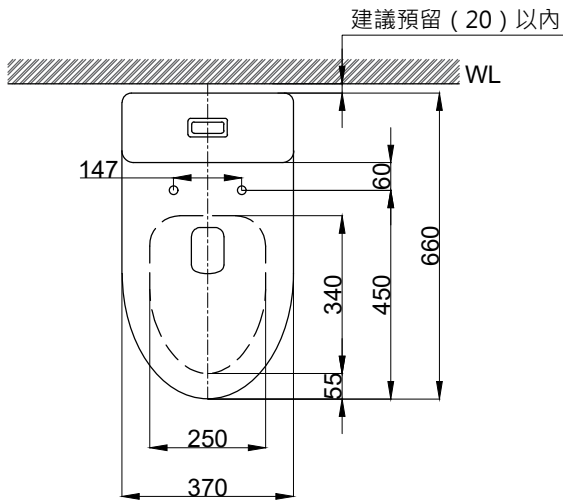

注意事項：

1. 適用水壓範圍為 0.5~8kgf/cm²。
2. 依 CNS 國家標準瓷器尺寸許可差為正負 5%，最大不超過 2.5cm。
3. 安裝前請先清洗水管管路，以避免管路阻塞。
4. 請勿使用酸、鹼清潔劑清潔產品。
5. 產品顏色及樣式均以實品為準，若有更改，恕不另行通知。
6. 本公司保留一切有關產品修改或改進產品材料、品質、規格與停產等之權利。

※ 產品相關規格

- 緩降便座型號：CS025A
 水箱把手型號：TP1608
 進水器型號：TP2015
 落水器型號：TP3602

最後修改日期	2023年05月11日	製圖	Yuan	比例	1:15	品名	省水單體馬桶
備註		審核	Robin	單位	mm	型號	C4367