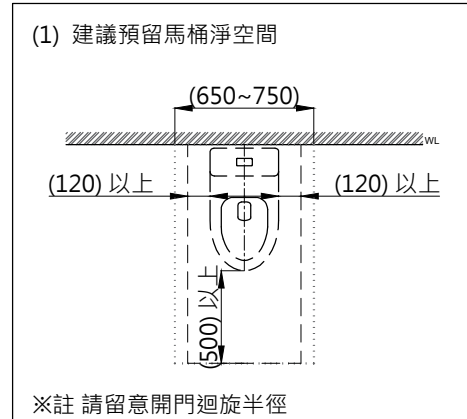

注意事項：

1. 適用水壓範圍為 0.5~8kgf/cm²。
2. 依 CNS 國家標準瓷器尺寸許可差為正負 5%，最大不超過 2.5cm。
3. 安裝前請先清洗水管管路，以避免管路阻塞。
4. 請勿使用酸、鹼清潔劑清潔產品。
5. 產品顏色及樣式均以實品為準，若有更改，恕不另行通知。
6. 本公司保留一切有關產品修改或改進產品材料、品質、規格與停產等之權利。

※ 產品相關規格

- 緩降便座型號：CS025A
 水箱把手型號：TP1608
 進水器型號：TP2015
 落水器型號：TP3602

最後修改日期	2023年05月11日	製圖	Yuan	比例	1:15	品名	省水單體馬桶
備註		審核	Robin	單位	mm	型號	C4367