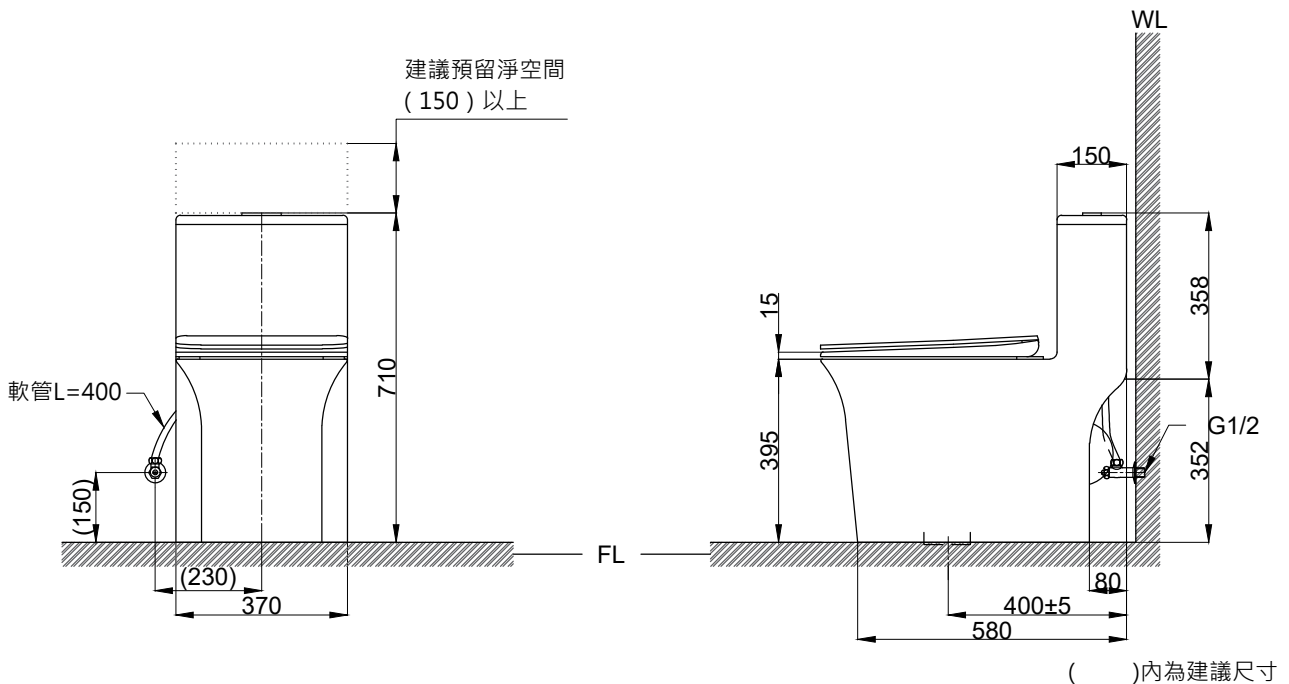

注意事項：

1. 適用水壓範圍為 0.5~8kgf/cm²。
2. 依 CNS 國家標準瓷器尺寸許可差為正負 5%，最大不超過 2.5cm。
3. 安裝前請先清洗水管管路，以避免管路阻塞。
4. 請勿使用酸、鹼清潔劑清潔產品。
5. 產品顏色及樣式均以實品為準，若有更改，恕不另行通知。
6. 本公司保留一切有關產品修改或改進產品材料、品質、規格與停產等之權利。

※ 產品相關規格

- 緩降便座型號：CS025A
 水箱把手型號：TP1608
 進水器型號：TP2015
 落水器型號：TP3602

最後修改日期	2023年05月11日	製圖	Yuan	比例	1:15	品名	省水單體馬桶
備註		審核	Robin	單位	mm	型號	C4367