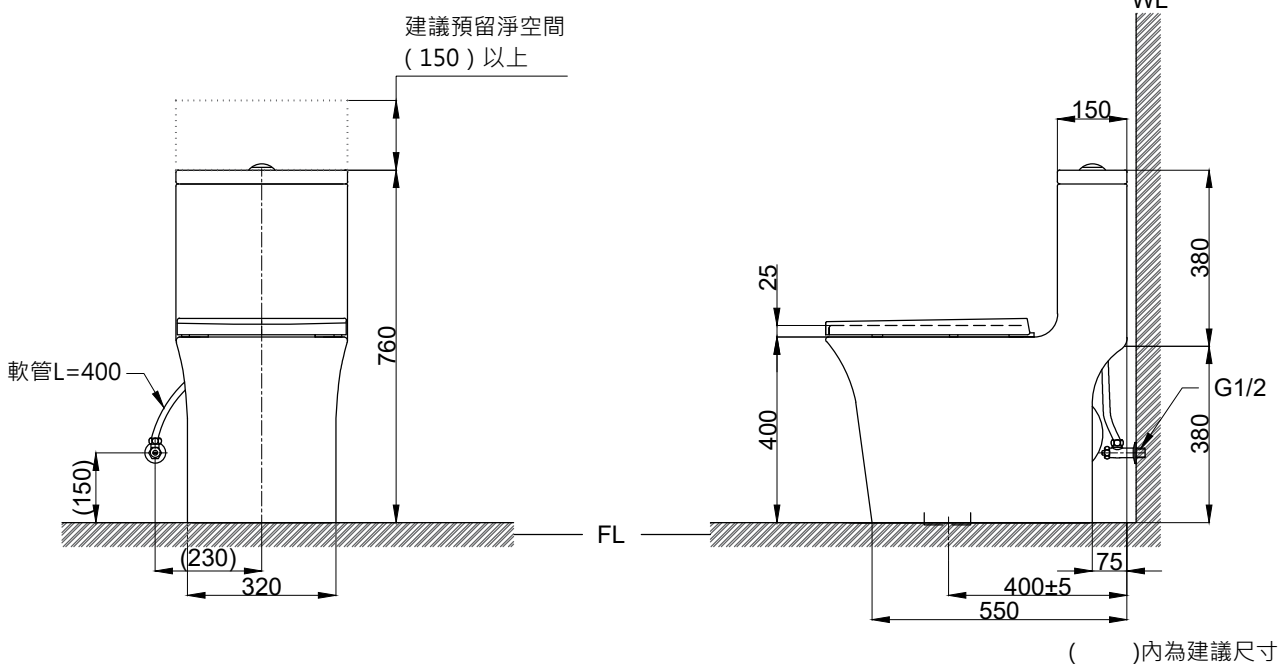

注意事項：

1. 適用水壓範圍為 0.5~8kgf/cm²。
2. 依 CNS 國家標準瓷器尺寸許可差為正負 5%，最大不超過 2.5cm。
3. 安裝前請先清洗水管管路，以避免管路阻塞。
4. 請勿使用酸、鹼清潔劑清潔產品。
5. 產品顏色及樣式均以實品為準，若有更改，恕不另行通知。
6. 本公司保留一切有關產品修改或改進產品材料、品質、規格與停產等之權利。

※ 產品相關規格

- 緩降便座型號：CS027A
 水箱把手型號：TP1606
 進水器型號：TP2015
 落水器型號：TP3602

最後修改日期	2024年03月15日	製圖	Yuan	比例	1:15	品名	省水單體馬桶
備註		審核	Robin	單位	mm	型號	C4379