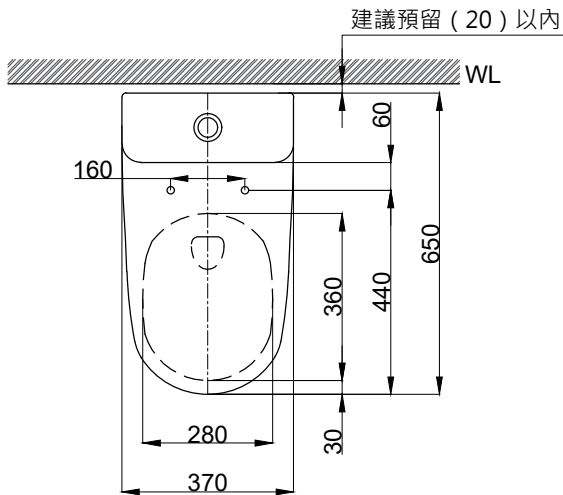

注意事項：

1. 適用水壓範圍為 0.5~8kgf/cm²。
2. 依 CNS 國家標準瓷器尺寸許可差為正負 5%，最大不超過 2.5cm。
3. 安裝前請先清洗水管管路，以避免管路阻塞。
4. 請勿使用酸、鹼清潔劑清潔產品。
5. 產品顏色及樣式均以實品為準，若有更改，恕不另行通知。
6. 本公司保留一切有關產品修改或改進產品材料、品質、規格與停產等之權利。

※ 產品相關規格

- 緩降便座型號：CS027A
 水箱把手型號：TP1606
 進水器型號：TP2015
 落水器型號：TP3602

最後修改日期	2024年03月15日	製圖	Yuan	比例	1:15	品名	省水單體馬桶
備註		審核	Robin	單位	mm	型號	C4379