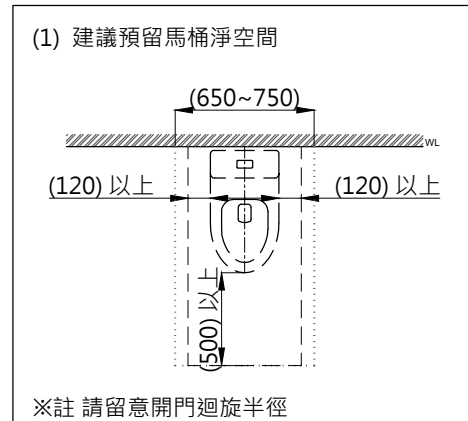

注意事項：

1. 適用水壓範圍為 0.5~8kgf/cm²。
2. 依 CNS 國家標準瓷器尺寸許可差為正負 5%，最大不超過 2.5cm。
3. 安裝前請先清洗水管管路，以避免管路阻塞。
4. 請勿使用酸、鹼清潔劑清潔產品。
5. 產品顏色及樣式均以實品為準，若有更改，恕不另行通知。
6. 本公司保留一切有關產品修改或改進產品材料、品質、規格與停產等之權利。

※ 產品相關規格

- 緩降便座型號：CS027A
 水箱把手型號：TP1606
 進水器型號：TP2015
 落水器型號：TP3602

最後修改日期	2024年03月15日	製圖	Yuan	比例	1:15	品名	省水單體馬桶
備註		審核	Robin	單位	mm	型號	C4379