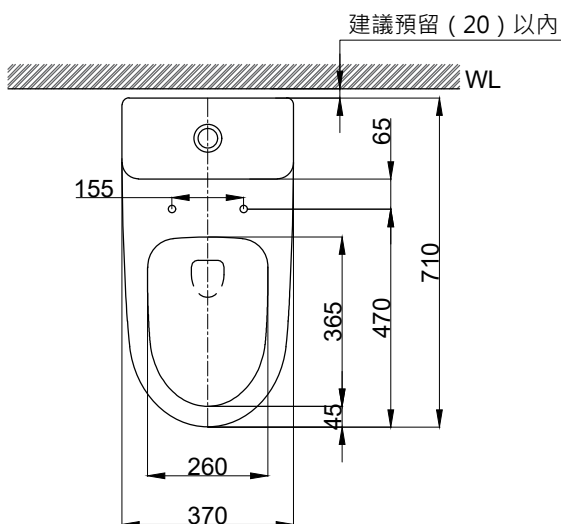

注意事項：

1. 適用水壓範圍為 0.5~8kgf/cm²。
2. 依 CNS 國家標準瓷器尺寸許可差為正負 5%，最大不超過 2.5cm。
3. 安裝前請先清洗水管管路，以避免管路阻塞。
4. 請勿使用酸、鹼清潔劑清潔產品。
5. 產品顏色及樣式均以實品為準，若有更改，恕不另行通知。
6. 本公司保留一切有關產品修改或改進產品材料、品質、規格與停產等之權利。

※ 產品相關規格

- 緩降便座型號：CS025A
 水箱把手型號：TP1605
 進水器型號：TP2015
 落水器型號：TP3606

最後修改日期	2024年03月08日	製圖	Yuan	比例	1:15	品名	省水單體馬桶
備註		審核	Robin	單位	mm	型號	C4395