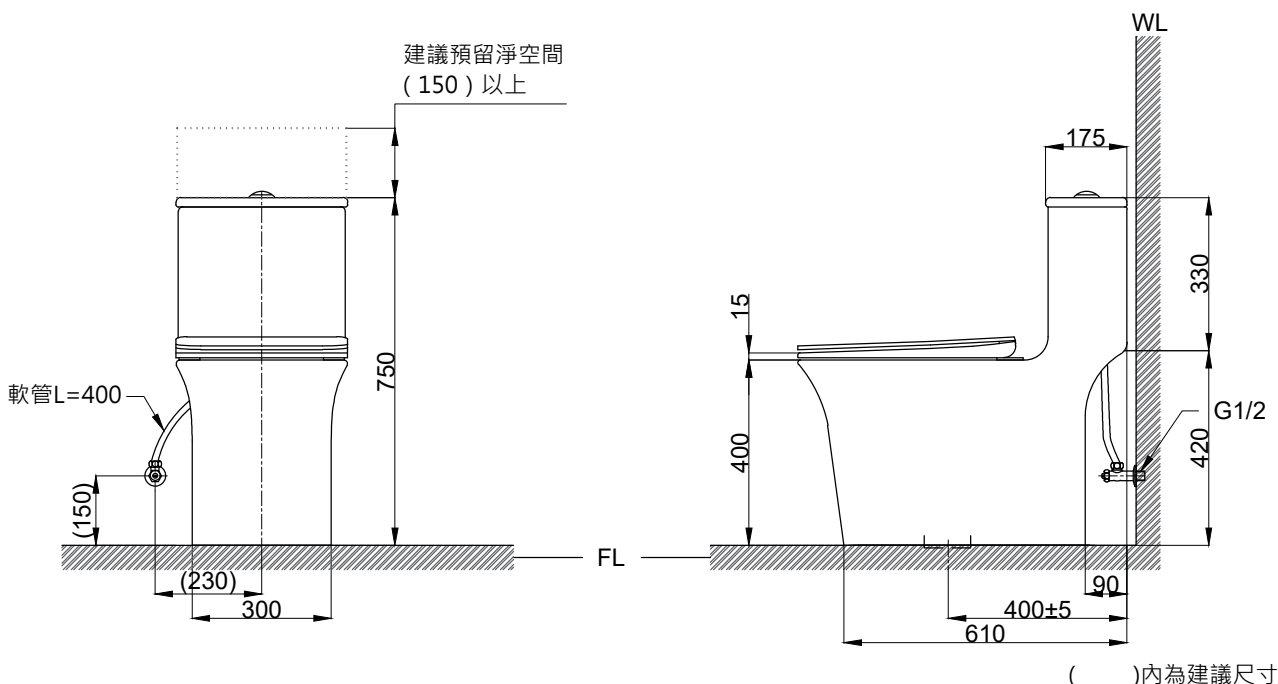

注意事項：

1. 適用水壓範圍為 0.5~8kgf/cm²。
2. 依 CNS 國家標準瓷器尺寸許可差為正負 5%，最大不超過 2.5cm。
3. 安裝前請先清洗水管管路，以避免管路阻塞。
4. 請勿使用酸、鹼清潔劑清潔產品。
5. 產品顏色及樣式均以實品為準，若有更改，恕不另行通知。
6. 本公司保留一切有關產品修改或改進產品材料、品質、規格與停產等之權利。

※ 產品相關規格

- 緩降便座型號：CS025A
 水箱把手型號：TP1605
 進水器型號：TP2015
 落水器型號：TP3606

最後修改日期	2024年03月08日	製圖	Yuan	比例	1:15	品名	省水單體馬桶
備註		審核	Robin	單位	mm	型號	C4395