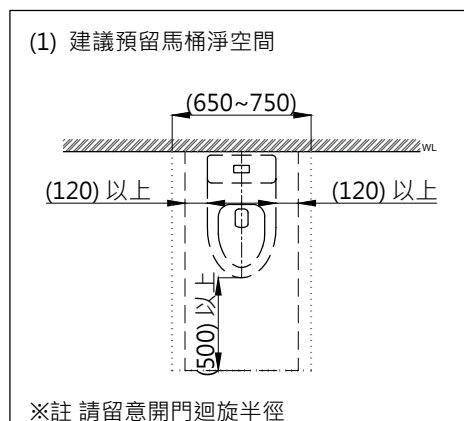

注意事項：

1. 適用水壓範圍為 0.5~8kgf/cm²。
2. 依 CNS 國家標準瓷器尺寸許可差為正負 5%，最大不超過 2.5cm。
3. 安裝前請先清洗水管管路，以避免管路阻塞。
4. 請勿使用酸、鹼清潔劑清潔產品。
5. 產品顏色及樣式均以實品為準，若有更改，恕不另行通知。
6. 本公司保留一切有關產品修改或改進產品材料、品質、規格與停產等之權利。

※ 產品相關規格

- 緩降便座型號：CS025A
 水箱把手型號：TP1605
 進水器型號：TP2015
 落水器型號：TP3606

最後修改日期	2024年03月08日	製圖	Yuan	比例	1:15	品名	省水單體馬桶
備註		審核	Robin	單位	mm	型號	C4395