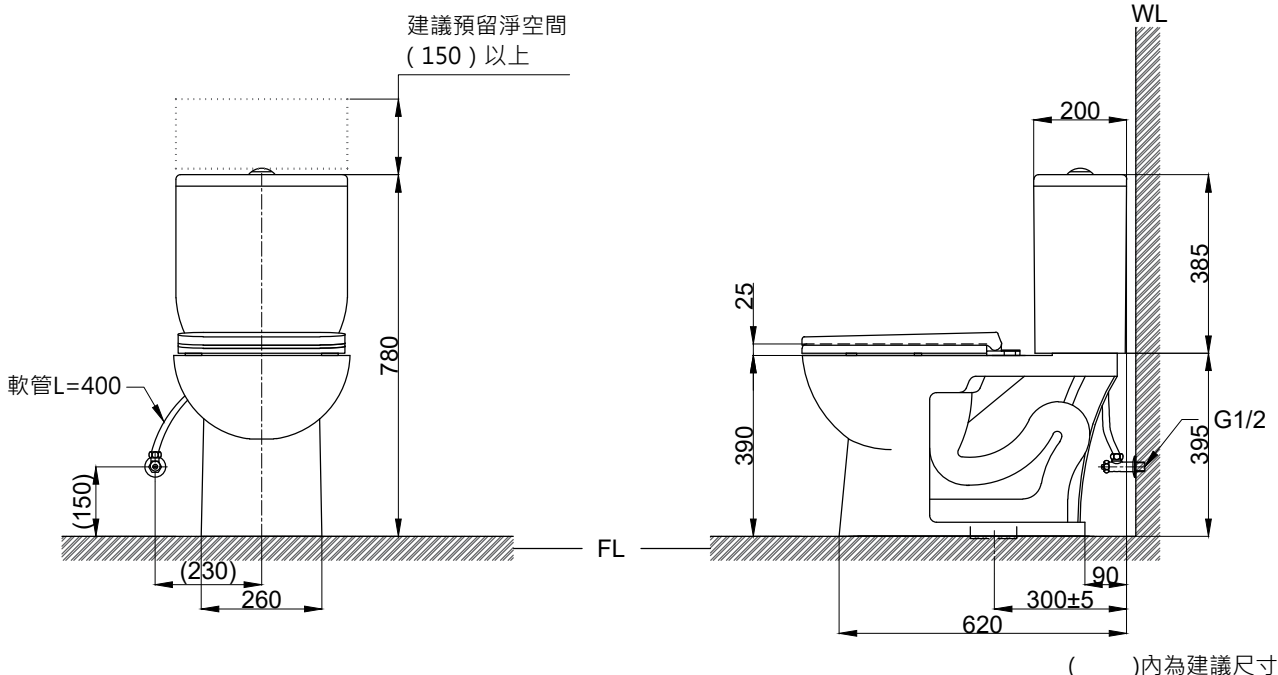

注意事項：

1. 適用水壓範圍為 0.5~8kgf/cm<sup>2</sup>。
2. 依 CNS 國家標準瓷器尺寸許可差為正負 5%，最大不超過 2.5cm。
3. 安裝前請先清洗水管管路，以避免管路阻塞。
4. 請勿使用酸、鹼清潔劑清潔產品。
5. 產品顏色及樣式均以實品為準，若有更改，恕不另行通知。
6. 本公司保留一切有關產品修改或改進產品材料、品質、規格與停產等之權利。

※ 產品相關規格

- 緩降便座型號：CS507  
 水箱把手型號：TP1305  
 進水器型號：TP2009  
 落水器型號：TP3105

|        |             |    |       |    |      |    |        |
|--------|-------------|----|-------|----|------|----|--------|
| 最後修改日期 | 2023年08月15日 | 製圖 | Yuan  | 比例 | 1:15 | 品名 | 省水分離馬桶 |
| 備註     |             | 審核 | Robin | 單位 | mm   | 型號 | CT3266 |