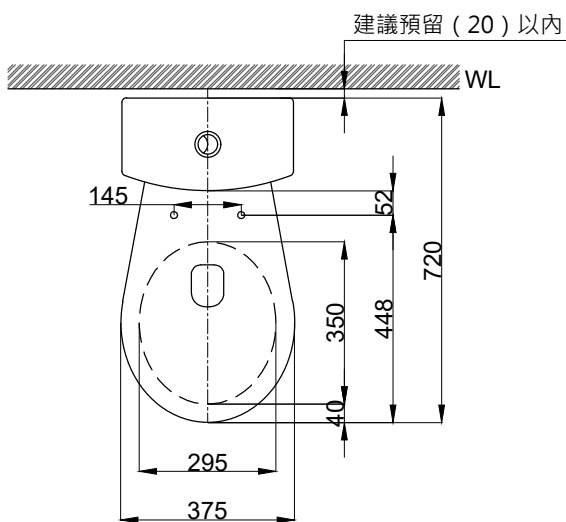

注意事項：

1. 適用水壓範圍為 0.5~8kgf/cm<sup>2</sup>。
2. 依 CNS 國家標準瓷器尺寸許可差為正負 5%，最大不超過 2.5cm。
3. 安裝前請先清洗水管管路，以避免管路阻塞。
4. 請勿使用酸、鹼清潔劑清潔產品。
5. 產品顏色及樣式均以實品為準，若有更改，恕不另行通知。
6. 本公司保留一切有關產品修改或改進產品材料、品質、規格與停產等之權利。

※ 產品相關規格

- 緩降便座型號：CS507  
 水箱把手型號：TP1305  
 進水器型號：TP2009  
 落水器型號：TP3105

|        |             |    |       |    |      |    |        |
|--------|-------------|----|-------|----|------|----|--------|
| 最後修改日期 | 2023年08月15日 | 製圖 | Yuan  | 比例 | 1:15 | 品名 | 省水分離馬桶 |
| 備註     |             | 審核 | Robin | 單位 | mm   | 型號 | CT3266 |