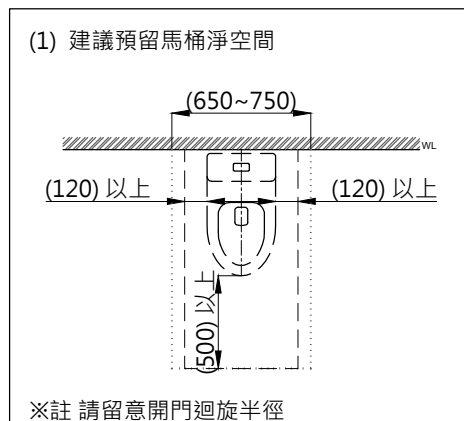

注意事項：

1. 適用水壓範圍為 0.5~8kgf/cm<sup>2</sup>。
2. 依 CNS 國家標準瓷器尺寸許可差為正負 5%，最大不超過 2.5cm。
3. 安裝前請先清洗水管管路，以避免管路阻塞。
4. 請勿使用酸、鹼清潔劑清潔產品。
5. 產品顏色及樣式均以實品為準，若有更改，恕不另行通知。
6. 本公司保留一切有關產品修改或改進產品材料、品質、規格與停產等之權利。

※ 產品相關規格

- 緩降便座型號：CS507  
 水箱把手型號：TP1305  
 進水器型號：TP2009  
 落水器型號：TP3105

|        |             |    |       |    |      |    |        |
|--------|-------------|----|-------|----|------|----|--------|
| 最後修改日期 | 2023年08月15日 | 製圖 | Yuan  | 比例 | 1:15 | 品名 | 省水分離馬桶 |
| 備註     |             | 審核 | Robin | 單位 | mm   | 型號 | CT3266 |