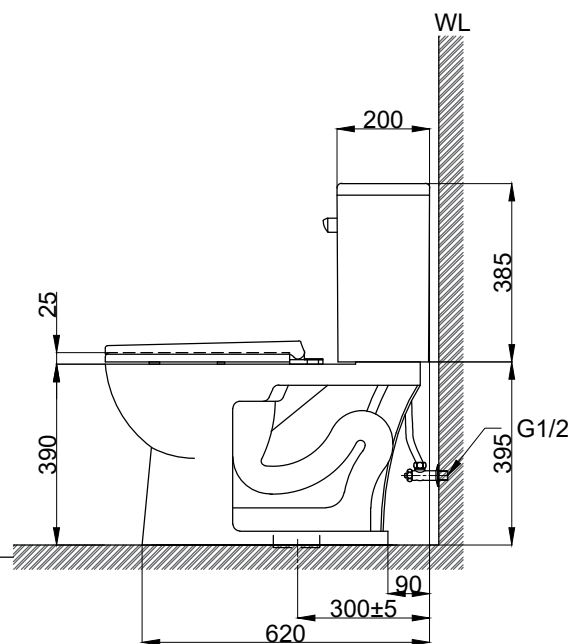

注意事項：

1. 適用水壓範圍為 0.5~8kgf/cm<sup>2</sup>。
2. 依 CNS 國家標準瓷器尺寸許可差為正負 5%，最大不超過 2.5cm。
3. 安裝前請先清洗水管管路，以避免管路阻塞。
4. 請勿使用酸、鹼清潔劑清潔產品。
5. 產品顏色及樣式均以實品為準，若有更改，恕不另行通知。
6. 本公司保留一切有關產品修改或改進產品材料、品質、規格與停產等之權利。

※ 產品相關規格

緩降便座型號：CS507  
 水箱把手型號：TP1007  
 進水器型號：TP2014  
 落水器型號：TP3011

( )內為建議尺寸

最後修改日期	2023年08月15日	製圖	Yuan	比例	1:15	品名	省水分離馬桶
備註		審核	Robin	單位	mm	型號	CT3267