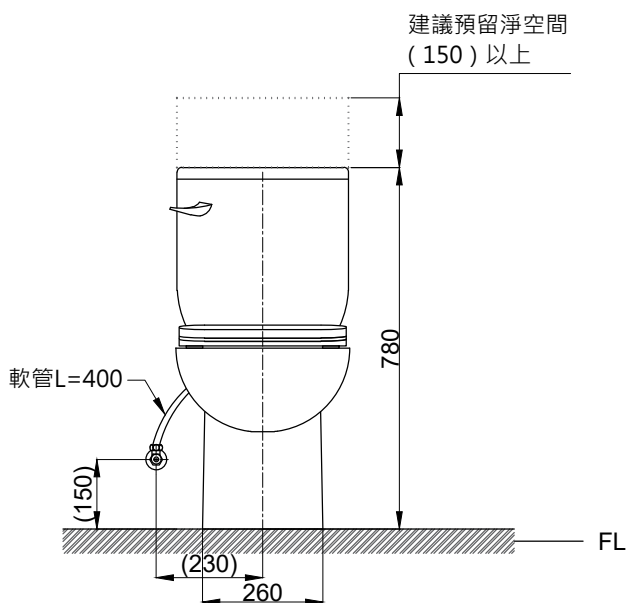

注意事項：

1. 適用水壓範圍為 0.5~8kgf/cm<sup>2</sup>。
2. 依 CNS 國家標準瓷器尺寸許可差為正負 5%，最大不超過 2.5cm。
3. 安裝前請先清洗水管管路，以避免管路阻塞。
4. 請勿使用酸、鹼清潔劑清潔產品。
5. 產品顏色及樣式均以實品為準，若有更改，恕不另行通知。
6. 本公司保留一切有關產品修改或改進產品材料、品質、規格與停產等之權利。

※ 產品相關規格

緩降便座型號：CS507  
 水箱把手型號：TP1007  
 進水器型號：TP2014  
 落水器型號：TP3011

( )內為建議尺寸

最後修改日期	2023年08月15日	製圖	Yuan	比例	1:15	品名	省水分離馬桶
備註		審核	Robin	單位	mm	型號	CT3267