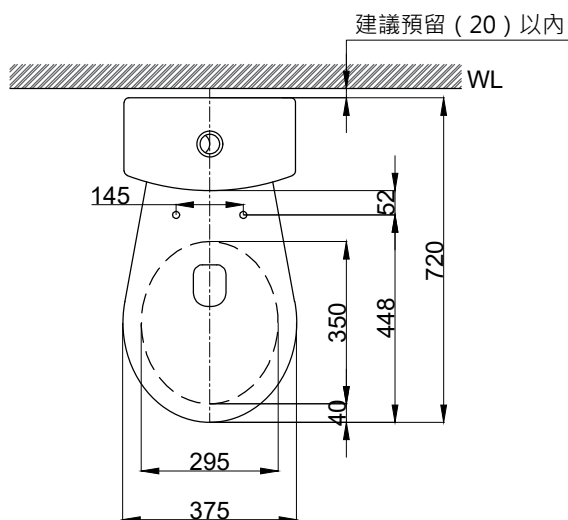

注意事項：

1. 適用水壓範圍為 0.5~8kgf/cm<sup>2</sup>。
2. 依 CNS 國家標準瓷器尺寸許可差為正負 5%，最大不超過 2.5cm。
3. 安裝前請先清洗水管管路，以避免管路阻塞。
4. 請勿使用酸、鹼清潔劑清潔產品。
5. 產品顏色及樣式均以實品為準，若有更改，恕不另行通知。
6. 本公司保留一切有關產品修改或改進產品材料、品質、規格與停產等之權利。

※ 產品相關規格

緩降便座型號：CS507  
 水箱把手型號：TP1007  
 進水器型號：TP2014  
 落水器型號：TP3011

( )內為建議尺寸

最後修改日期	2023年08月15日	製圖	Yuan	比例	1:15	品名	省水分離馬桶
備註		審核	Robin	單位	mm	型號	CT3267