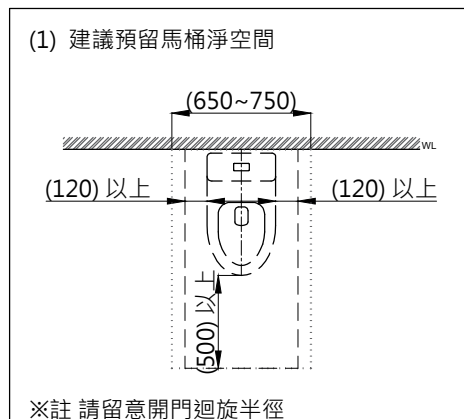

注意事項：

1. 適用水壓範圍為 0.5~8kgf/cm<sup>2</sup>。
2. 依 CNS 國家標準瓷器尺寸許可差為正負 5%，最大不超過 2.5cm。
3. 安裝前請先清洗水管管路，以避免管路阻塞。
4. 請勿使用酸、鹼清潔劑清潔產品。
5. 產品顏色及樣式均以實品為準，若有更改，恕不另行通知。
6. 本公司保留一切有關產品修改或改進產品材料、品質、規格與停產等之權利。

※ 產品相關規格

緩降便座型號：CS507  
 水箱把手型號：TP1007  
 進水器型號：TP2014  
 落水器型號：TP3011

( )內為建議尺寸

最後修改日期	2023年08月15日	製圖	Yuan	比例	1:15	品名	省水分離馬桶
備註		審核	Robin	單位	mm	型號	CT3267