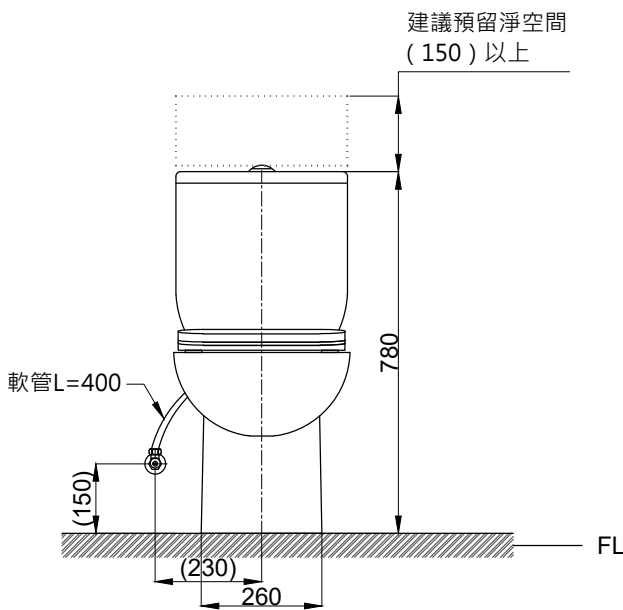

注意事項：

1. 適用水壓範圍為 0.5~8kgf/cm²。
2. 依 CNS 國家標準瓷器尺寸許可差為正負 5%，最大不超過 2.5cm。
3. 安裝前請先清洗水管管路，以避免管路阻塞。
4. 請勿使用酸、鹼清潔劑清潔產品。
5. 產品顏色及樣式均以實品為準，若有更改，恕不另行通知。
6. 本公司保留一切有關產品修改或改進產品材料、品質、規格與停產等之權利。

※ 產品相關規格

- 緩降便座型號：CS507
 水箱把手型號：TP1305
 進水器型號：TP2009
 落水器型號：TP3105

()內為建議尺寸

最後修改日期	2023年08月15日	製圖	Yuan	比例	1:15	品名	省水分離馬桶
備註		審核	Robin	單位	mm	型號	CT4266