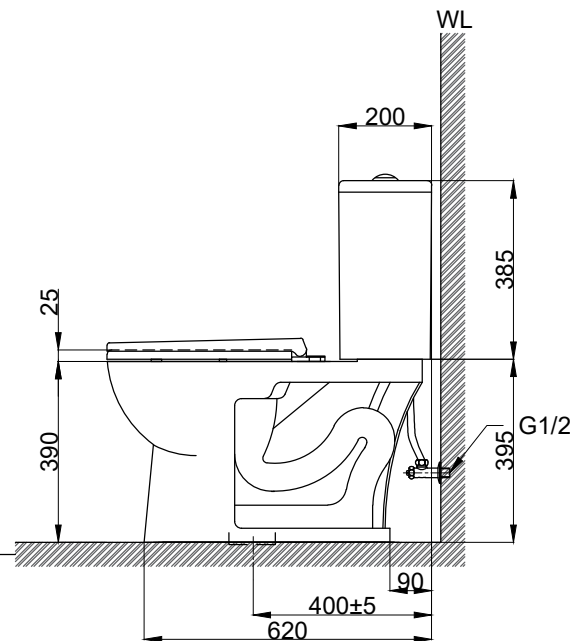

注意事項：

1. 適用水壓範圍為 0.5~8kgf/cm²。
2. 依 CNS 國家標準瓷器尺寸許可差為正負 5%，最大不超過 2.5cm。
3. 安裝前請先清洗水管管路，以避免管路阻塞。
4. 請勿使用酸、鹼清潔劑清潔產品。
5. 產品顏色及樣式均以實品為準，若有更改，恕不另行通知。
6. 本公司保留一切有關產品修改或改進產品材料、品質、規格與停產等之權利。

※ 產品相關規格

- 緩降便座型號：CS507
 水箱把手型號：TP1305
 進水器型號：TP2009
 落水器型號：TP3105

()內為建議尺寸

最後修改日期	2023年08月15日	製圖	Yuan	比例	1:15	品名	省水分離馬桶
備註		審核	Robin	單位	mm	型號	CT4266