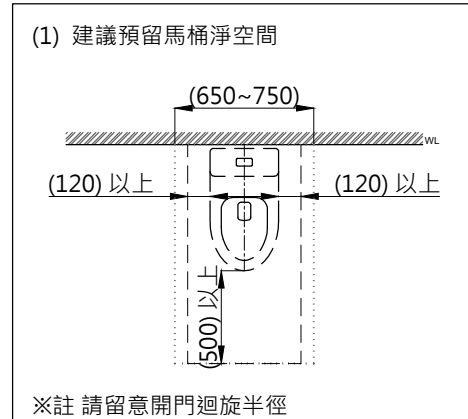

注意事項：

1. 適用水壓範圍為 0.5~8kgf/cm²。
2. 依 CNS 國家標準瓷器尺寸許可差為正負 5%，最大不超過 2.5cm。
3. 安裝前請先清洗水管管路，以避免管路阻塞。
4. 請勿使用酸、鹼清潔劑清潔產品。
5. 產品顏色及樣式均以實品為準，若有更改，恕不另行通知。
6. 本公司保留一切有關產品修改或改進產品材料、品質、規格與停產等之權利。

※ 產品相關規格

- 緩降便座型號：CS507
 水箱把手型號：TP1305
 進水器型號：TP2009
 落水器型號：TP3105

()內為建議尺寸

最後修改日期	2023年08月15日	製圖	Yuan	比例	1:15	品名	省水分離馬桶
備註		審核	Robin	單位	mm	型號	CT4266