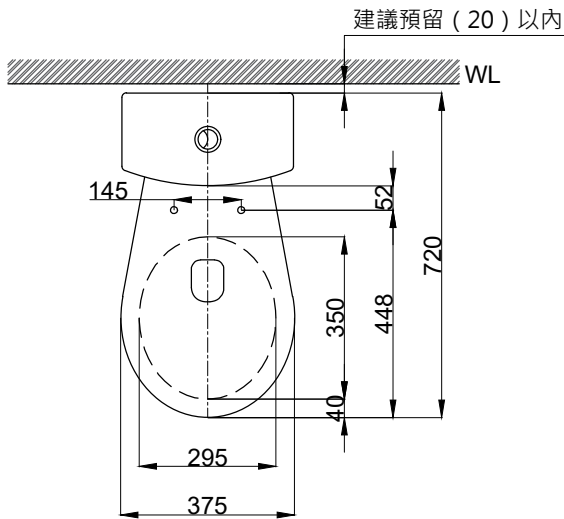

注意事項：

1. 適用水壓範圍為 0.5~8kgf/cm²。
2. 依 CNS 國家標準瓷器尺寸許可差為正負 5%，最大不超過 2.5cm。
3. 安裝前請先清洗水管管路，以避免管路阻塞。
4. 請勿使用酸、鹼清潔劑清潔產品。
5. 產品顏色及樣式均以實品為準，若有更改，恕不另行通知。
6. 本公司保留一切有關產品修改或改進產品材料、品質、規格與停產等之權利。

※ 產品相關規格

- 緩降便座型號：CS507
 水箱把手型號：TP1305
 進水器型號：TP2009
 落水器型號：TP3105

()內為建議尺寸

最後修改日期	2023年08月15日	製圖	Yuan	比例	1:15	品名	省水分離馬桶
備註		審核	Robin	單位	mm	型號	CT4266