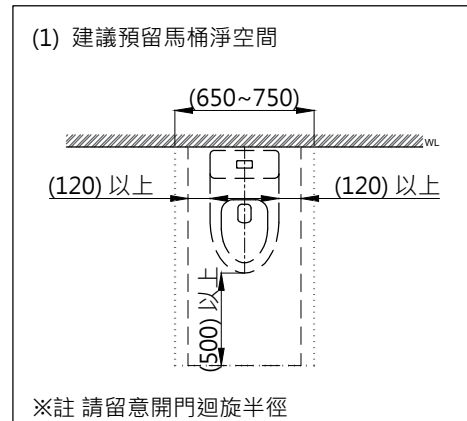

注意事項：

1. 適用水壓範圍為 0.5~8kgf/cm<sup>2</sup>。
2. 依 CNS 國家標準瓷器尺寸許可差為正負 5%，最大不超過 2.5cm。
3. 安裝前請先清洗水管管路，以避免管路阻塞。
4. 請勿使用酸、鹼清潔劑清潔產品。
5. 產品顏色及樣式均以實品為準，若有更改，恕不另行通知。
6. 本公司保留一切有關產品修改或改進產品材料、品質、規格與停產等之權利。

※ 產品相關規格

緩降便座型號：CS507  
 水箱把手型號：TP1007  
 進水器型號：TP2014  
 落水器型號：TP3011

最後修改日期	2023年08月15日	製圖	Yuan	比例	1:15	品名	省水分離馬桶
備註		審核	Robin	單位	mm	型號	CT4267