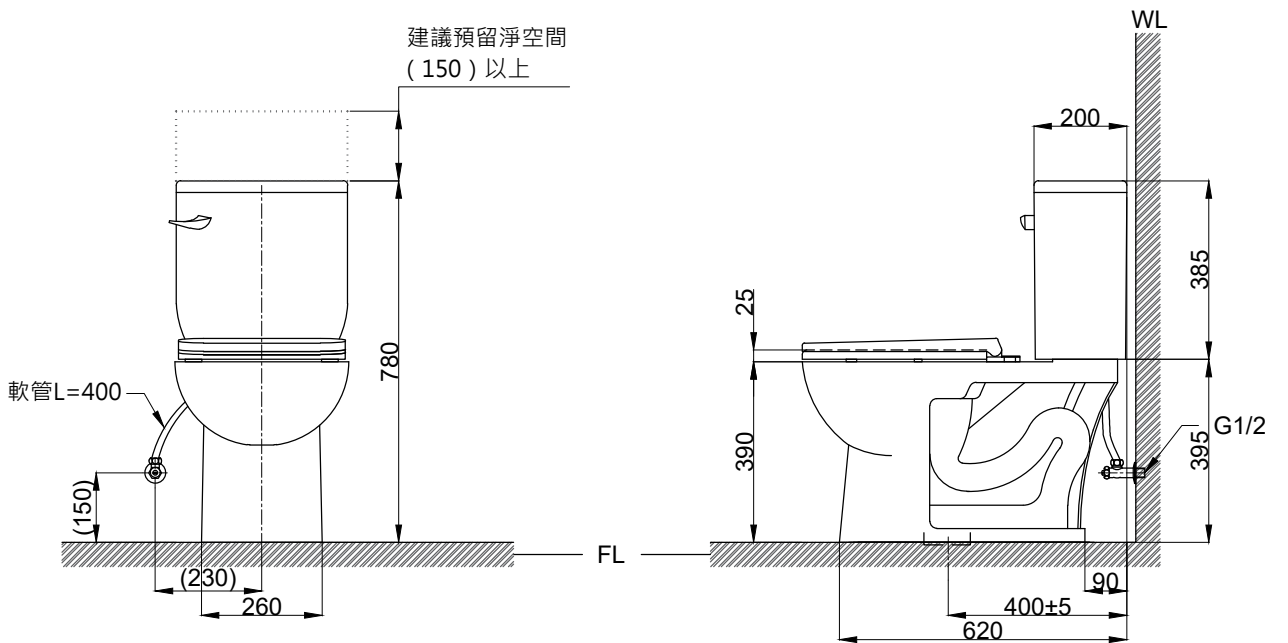

注意事項：

1. 適用水壓範圍為 0.5~8kgf/cm<sup>2</sup>。
2. 依 CNS 國家標準瓷器尺寸許可差為正負 5%，最大不超過 2.5cm。
3. 安裝前請先清洗水管管路，以避免管路阻塞。
4. 請勿使用酸、鹼清潔劑清潔產品。
5. 產品顏色及樣式均以實品為準，若有更改，恕不另行通知。
6. 本公司保留一切有關產品修改或改進產品材料、品質、規格與停產等之權利。

※ 產品相關規格

緩降便座型號：CS507  
 水箱把手型號：TP1007  
 進水器型號：TP2014  
 落水器型號：TP3011

最後修改日期	2023年08月15日	製圖	Yuan	比例	1:15	品名	省水分離馬桶
備註		審核	Robin	單位	mm	型號	CT4267