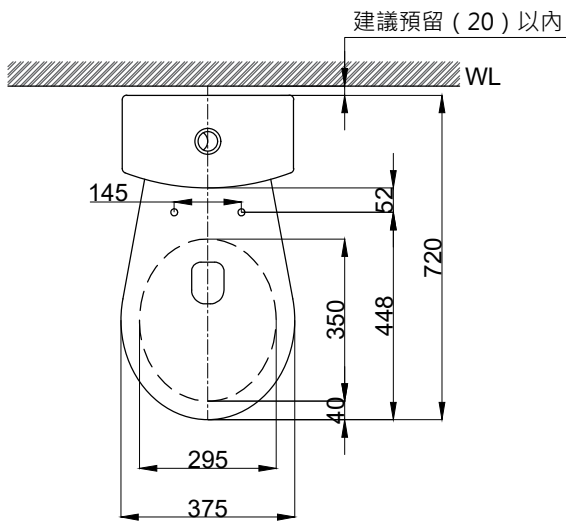

注意事項：

1. 適用水壓範圍為 0.5~8kgf/cm<sup>2</sup>。
2. 依 CNS 國家標準瓷器尺寸許可差為正負 5%，最大不超過 2.5cm。
3. 安裝前請先清洗水管管路，以避免管路阻塞。
4. 請勿使用酸、鹼清潔劑清潔產品。
5. 產品顏色及樣式均以實品為準，若有更改，恕不另行通知。
6. 本公司保留一切有關產品修改或改進產品材料、品質、規格與停產等之權利。

※ 產品相關規格

緩降便座型號：CS507  
 水箱把手型號：TP1007  
 進水器型號：TP2014  
 落水器型號：TP3011

最後修改日期	2023年08月15日	製圖	Yuan	比例	1:15	品名	省水分離馬桶
備註		審核	Robin	單位	mm	型號	CT4267