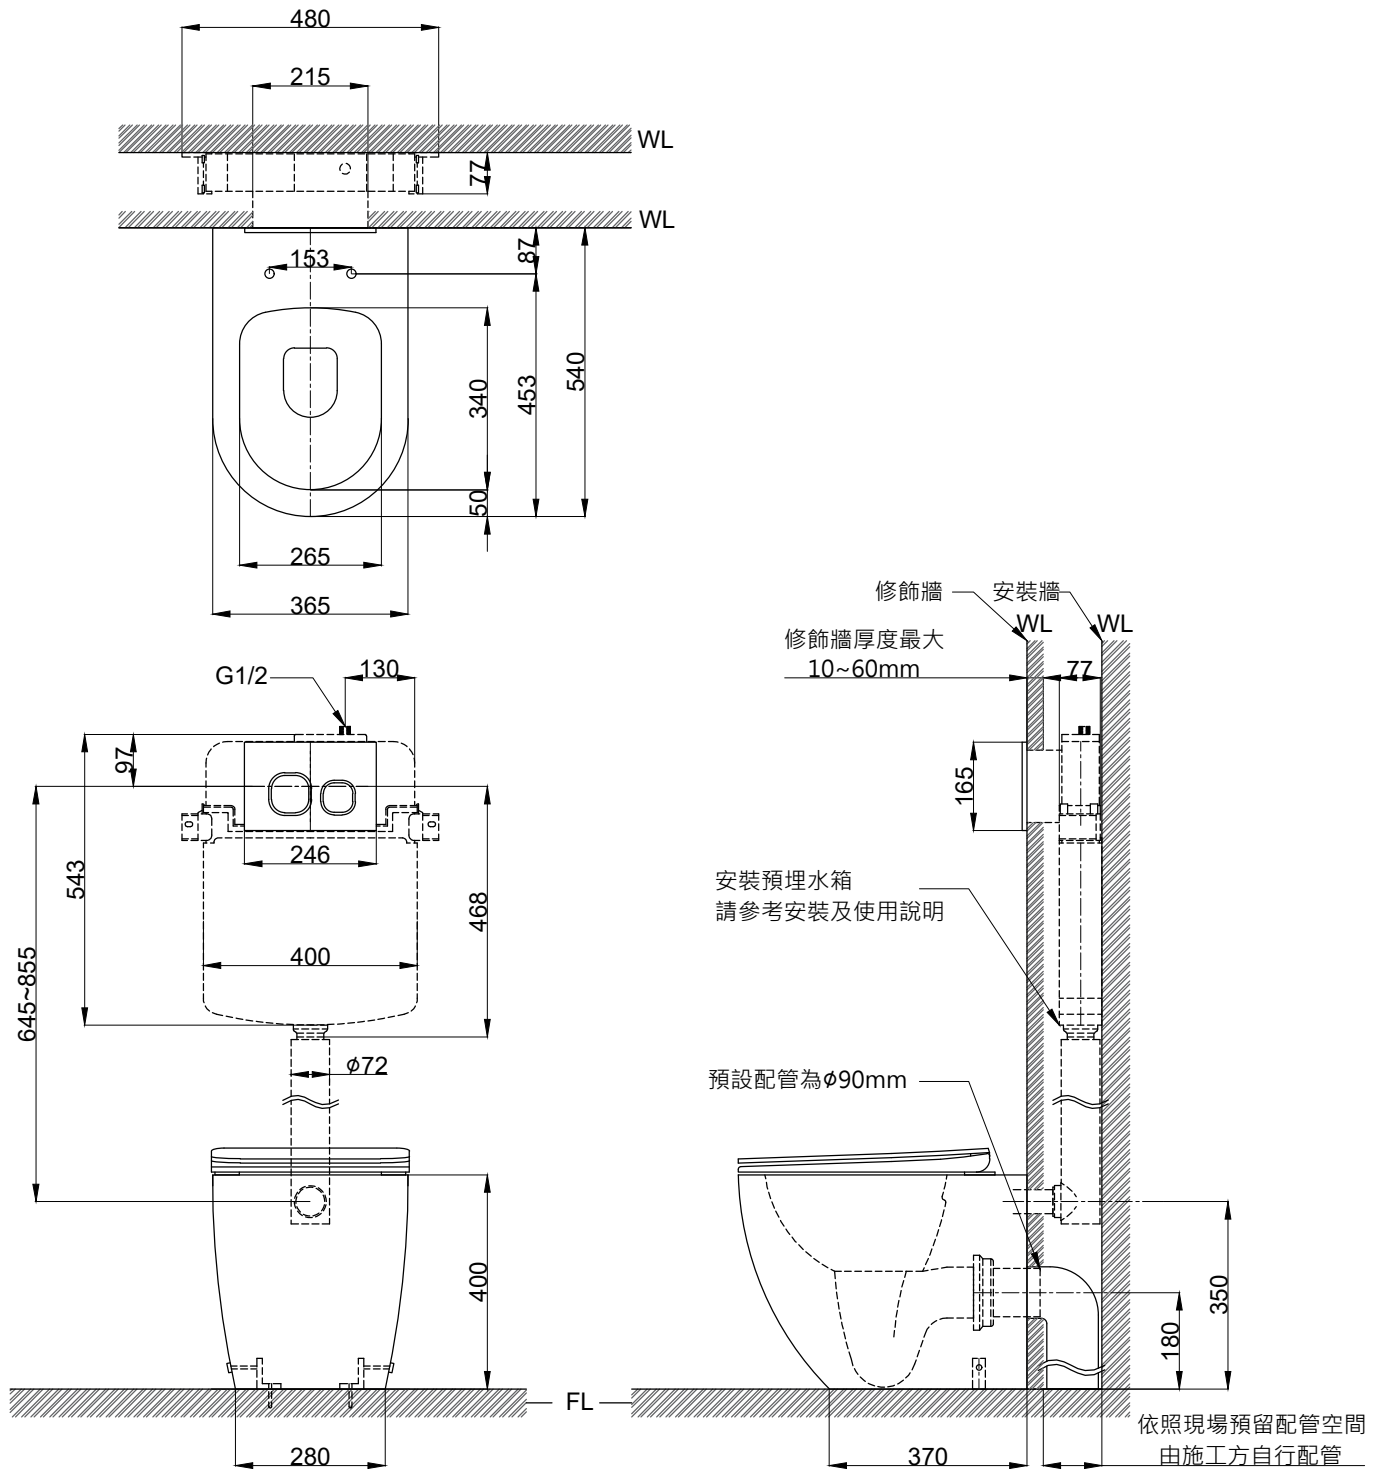

注意事項：

1. 適用水壓範圍為 0.5~8kgf/cm²。
2. 依 CNS 國家標準瓷器尺寸許可差為正負 5%，最大不超過 2.5cm。
3. 安裝前請先清洗水管管路，以避免管路阻塞。
4. 請勿使用酸、鹼清潔劑清潔產品。
5. 產品顏色及樣式均以實品為準，若有更改，恕不另行通知。
6. 本公司保留一切有關產品修改或改進產品材料、品質、規格與停產等之權利。

ovo 京典衛浴

最後修改日期	2022年11月18日	製圖	Yuan	比例	1:13	品名	落地隱藏水箱型馬桶
備註		審核	Robin	單位	mm	型號	TP031+C0031