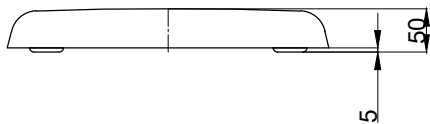

注意事項：

1. 請勿使用酸、鹼清潔劑清潔產品。
2. 產品顏色及樣式均以實品為準，若有更改，恕不另行通知。
3. 本公司保留一切有關產品修改或改進產品材料、品質、規格與停產等之權利。

最後修改日期	2023年08月15日	製圖	Yuan	比例	1:8	品名	緩降便座
備註		審核	Robin	單位	mm	型號	CS002A