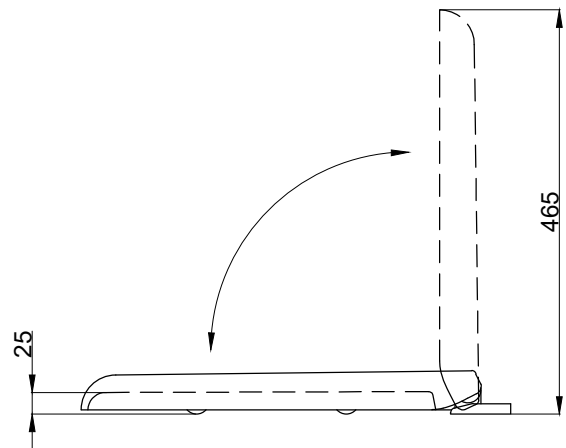

注意事項：

1. 請勿使用酸、鹼清潔劑清潔產品。
2. 產品顏色及樣式均以實品為準，若有更改，恕不另行通知。
3. 本公司保留一切有關產品修改或改進產品材料、品質、規格與停產等之權利。

最後修改日期	2023年08月15日	製圖	Yuan	比例	1:8	品名	緩降便座
備註		審核	Robin	單位	mm	型號	CS002A