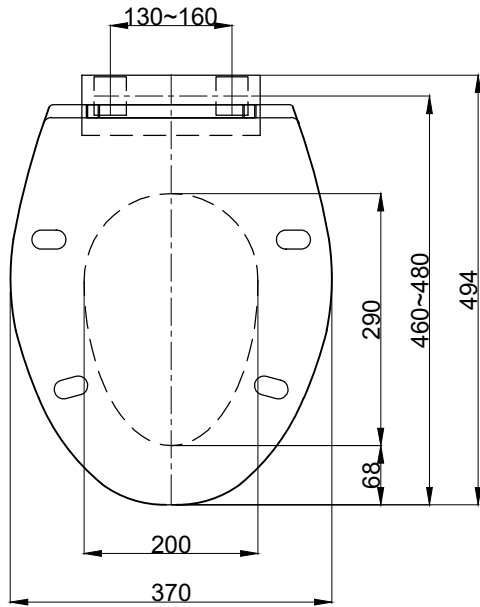

注意事項：

1. 請勿使用酸、鹼清潔劑清潔產品。
2. 產品顏色及樣式均以實品為準，若有更改，恕不另行通知。
3. 本公司保留一切有關產品修改或改進產品材料、品質、規格與停產等之權利。

最後修改日期	2023年08月15日	製圖	Yuan	比例	1:8	品名	緩降便座
備註		審核	Robin	單位	mm	型號	CS002A