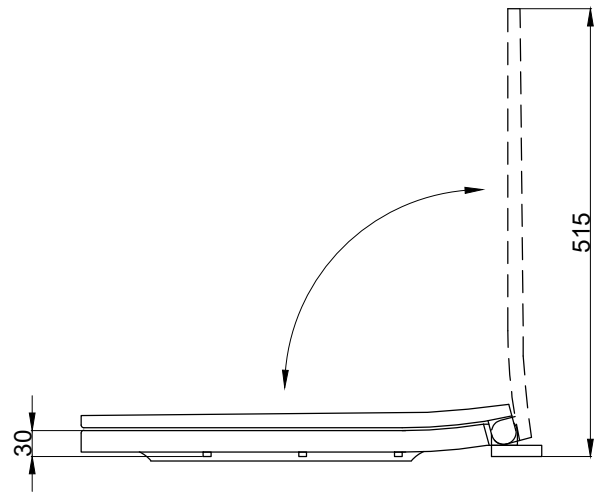

注意事項：

1. 請勿使用酸、鹼清潔劑清潔產品。
2. 產品顏色及樣式均以實品為準，若有更改，恕不另行通知。
3. 本公司保留一切有關產品修改或改進產品材料、品質、規格與停產等之權利。

最後修改日期	2023年07月07日	製圖	Yuan	比例	1:8	品名	舒適型寬版緩降便座
備註		審核	Robin	單位	mm	型號	CS024A