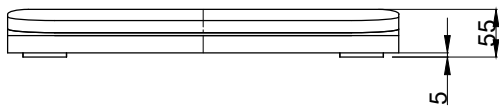

注意事項：

1. 請勿使用酸、鹼清潔劑清潔產品。
2. 產品顏色及樣式均以實品為準，若有更改，恕不另行通知。
3. 本公司保留一切有關產品修改或改進產品材料、品質、規格與停產等之權利。

最後修改日期	2023年07月07日	製圖	Yuan	比例	1:8	品名	舒適型寬版緩降便座
備註		審核	Robin	單位	mm	型號	CS024A