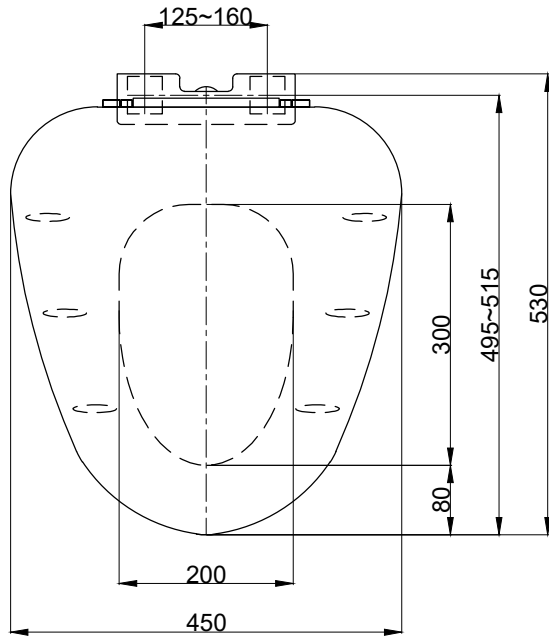

注意事項：

1. 請勿使用酸、鹼清潔劑清潔產品。
2. 產品顏色及樣式均以實品為準，若有更改，恕不另行通知。
3. 本公司保留一切有關產品修改或改進產品材料、品質、規格與停產等之權利。

最後修改日期	2023年07月07日	製圖	Yuan	比例	1:8	品名	舒適型寬版緩降便座
備註		審核	Robin	單位	mm	型號	CS024A