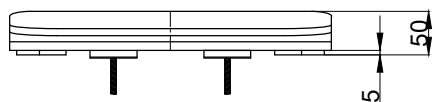

注意事項：

1. 請勿使用酸、鹼清潔劑清潔產品。
2. 產品顏色及樣式均以實品為準，若有更改，恕不另行通知。
3. 本公司保留一切有關產品修改或改進產品材料、品質、規格與停產等之權利。

最後修改日期	2024年03月29日	製圖	Yuan	比例	1:8	品名	爵士黑緩降便座
備註		審核	Robin	單位	mm	型號	CS080A