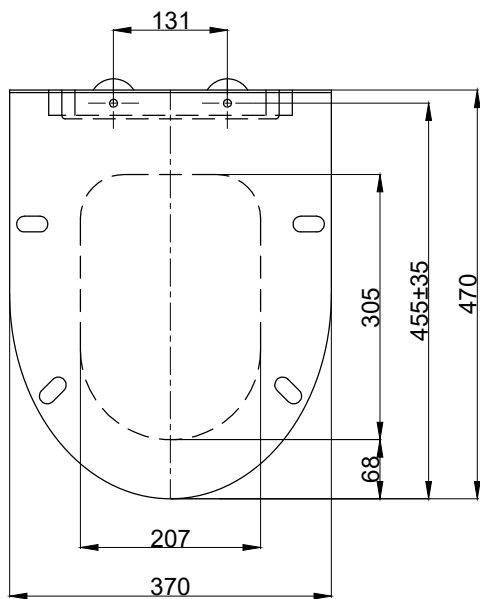

注意事項：

1. 請勿使用酸、鹼清潔劑清潔產品。
2. 產品顏色及樣式均以實品為準，若有更改，恕不另行通知。
3. 本公司保留一切有關產品修改或改進產品材料、品質、規格與停產等之權利。

最後修改日期	2024年03月29日	製圖	Yuan	比例	1:8	品名	爵士黑緩降便座
備註		審核	Robin	單位	mm	型號	CS080A