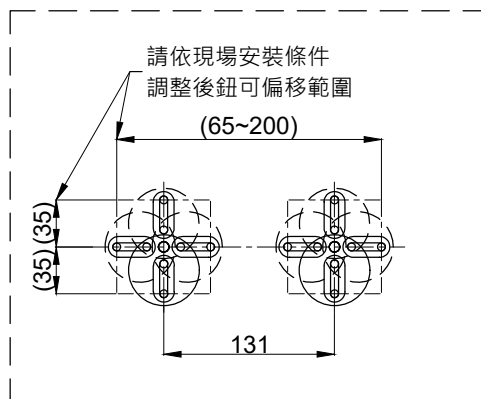

注意事項：

1. 請勿使用酸、鹼清潔劑清潔產品。
2. 產品顏色及樣式均以實品為準，若有更改，恕不另行通知。
3. 本公司保留一切有關產品修改或改進產品材料、品質、規格與停產等之權利。

最後修改日期	2024年03月29日	製圖	Yuan	比例	1:8	品名	爵士黑緩降便座
備註		審核	Robin	單位	mm	型號	CS080A