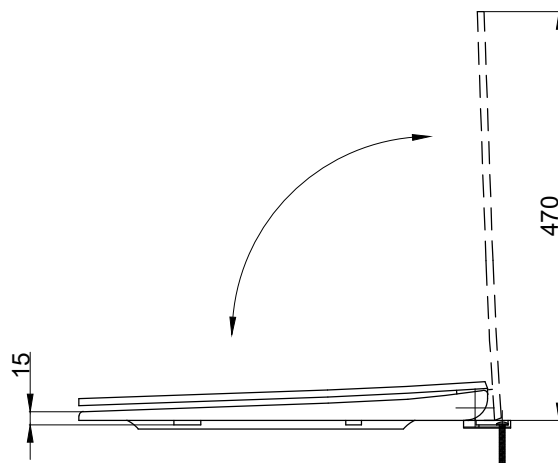

注意事項：

1. 請勿使用酸、鹼清潔劑清潔產品。
2. 產品顏色及樣式均以實品為準，若有更改，恕不另行通知。
3. 本公司保留一切有關產品修改或改進產品材料、品質、規格與停產等之權利。

最後修改日期	2024年03月29日	製圖	Yuan	比例	1:8	品名	爵士黑緩降便座
備註		審核	Robin	單位	mm	型號	CS080A