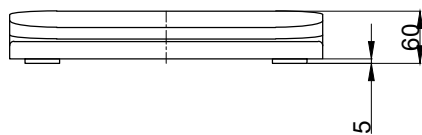

注意事項：

1. 請勿使用酸、鹼清潔劑清潔產品。
2. 產品顏色及樣式均以實品為準，若有更改，恕不另行通知。
3. 本公司保留一切有關產品修改或改進產品材料、品質、規格與停產等之權利。

最後修改日期	2024年03月29日	製圖	Yuan	比例	1:8	品名	爵士黑緩降便座
備註		審核	Robin	單位	mm	型號	CS081A