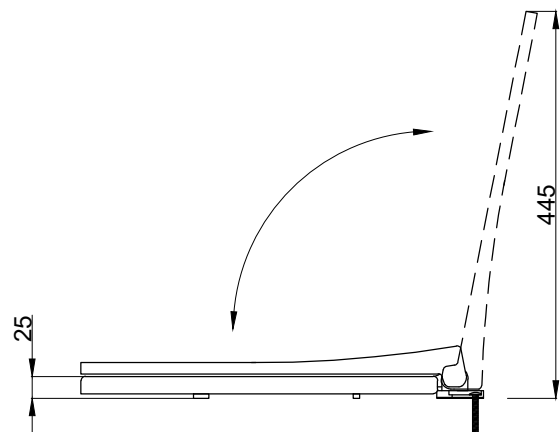

注意事項：

1. 請勿使用酸、鹼清潔劑清潔產品。
2. 產品顏色及樣式均以實品為準，若有更改，恕不另行通知。
3. 本公司保留一切有關產品修改或改進產品材料、品質、規格與停產等之權利。

最後修改日期	2024年03月29日	製圖	Yuan	比例	1:8	品名	爵士黑緩降便座
備註		審核	Robin	單位	mm	型號	CS081A