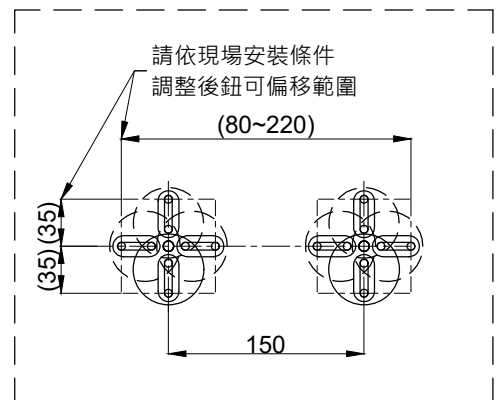

注意事項：

1. 請勿使用酸、鹼清潔劑清潔產品。
2. 產品顏色及樣式均以實品為準，若有更改，恕不另行通知。
3. 本公司保留一切有關產品修改或改進產品材料、品質、規格與停產等之權利。

最後修改日期	2024年03月29日	製圖	Yuan	比例	1:8	品名	爵士黑緩降便座
備註		審核	Robin	單位	mm	型號	CS081A