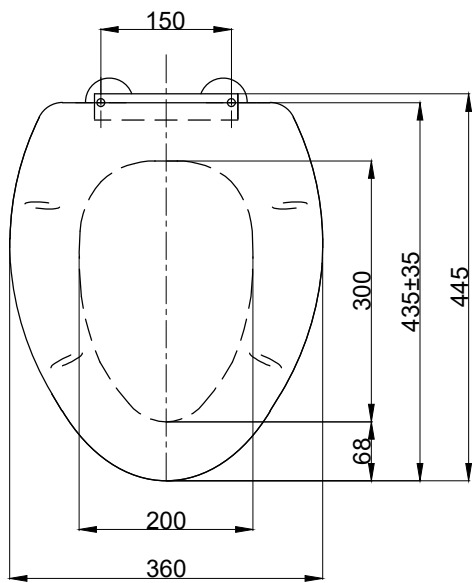

注意事項：

1. 請勿使用酸、鹼清潔劑清潔產品。
2. 產品顏色及樣式均以實品為準，若有更改，恕不另行通知。
3. 本公司保留一切有關產品修改或改進產品材料、品質、規格與停產等之權利。

最後修改日期	2024年03月29日	製圖	Yuan	比例	1:8	品名	爵士黑緩降便座
備註		審核	Robin	單位	mm	型號	CS081A