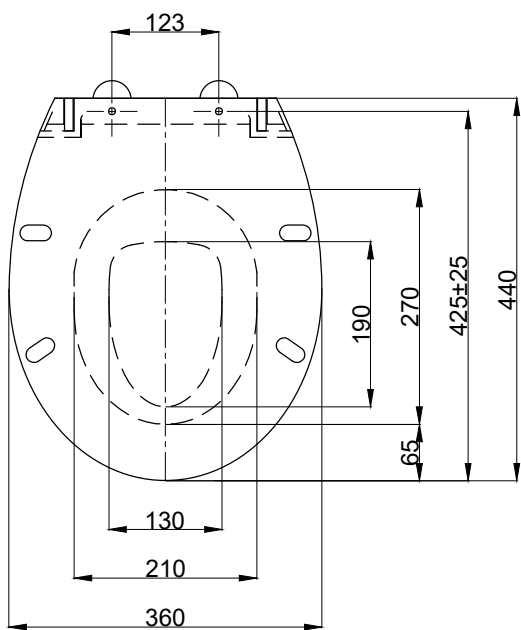

注意事項：

1. 請勿使用酸、鹼清潔劑清潔產品。
2. 產品顏色及樣式均以實品為準，若有更改，恕不另行通知。
3. 本公司保留一切有關產品修改或改進產品材料、品質、規格與停產等之權利。

 <b>京典衛浴</b>	最後修改日期	2024年03月29日	製圖	Yuan	比例	1:8	品名	子母型緩降便座
	備註		審核	Robin	單位	mm	型號	CS703A