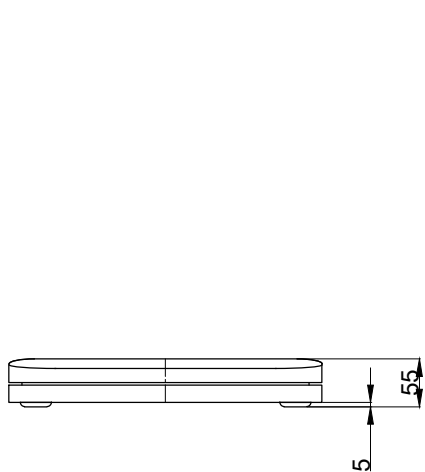

注意事項：

1. 請勿使用酸、鹼清潔劑清潔產品。
2. 產品顏色及樣式均以實品為準，若有更改，恕不另行通知。
3. 本公司保留一切有關產品修改或改進產品材料、品質、規格與停產等之權利。

 <b>京典衛浴</b>	最後修改日期	2024年03月29日	製圖	Yuan	比例	1:8	品名	子母型緩降便座
	備註		審核	Robin	單位	mm	型號	CS703A