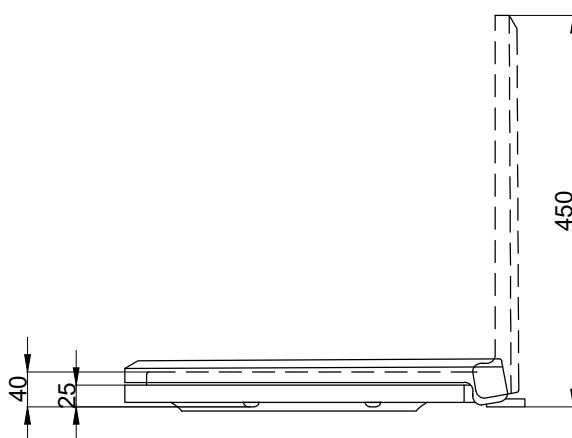

注意事項：

1. 請勿使用酸、鹼清潔劑清潔產品。
2. 產品顏色及樣式均以實品為準，若有更改，恕不另行通知。
3. 本公司保留一切有關產品修改或改進產品材料、品質、規格與停產等之權利。

 <b>京典衛浴</b>	最後修改日期	2024年03月29日	製圖	Yuan	比例	1:8	品名	子母型緩降便座
	備註		審核	Robin	單位	mm	型號	CS703A