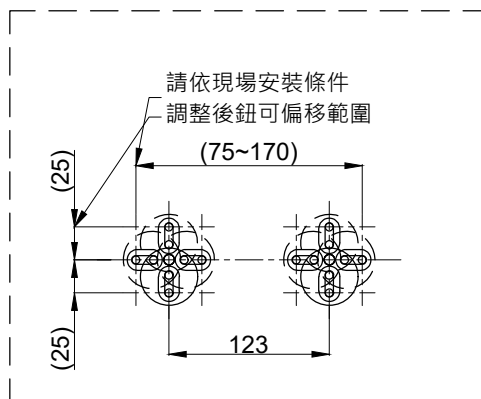

注意事項：

1. 請勿使用酸、鹼清潔劑清潔產品。
2. 產品顏色及樣式均以實品為準，若有更改，恕不另行通知。
3. 本公司保留一切有關產品修改或改進產品材料、品質、規格與停產等之權利。

 <b>京典衛浴</b>	最後修改日期	2024年03月29日	製圖	Yuan	比例	1:8	品名	子母型緩降便座
	備註		審核	Robin	單位	mm	型號	CS703A