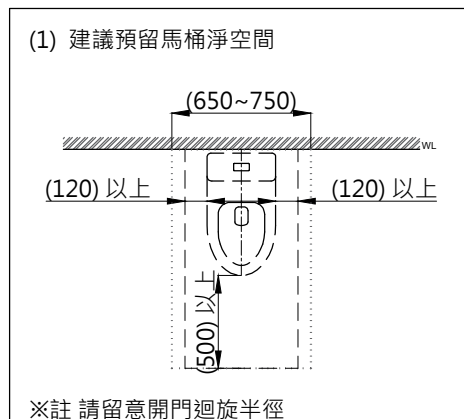

注意事項：

1. 適用水壓範圍為 0.5~8kgf/cm<sup>2</sup>。
2. 依 CNS 國家標準瓷器尺寸許可差為正負 5%，最大不超過 2.5cm。
3. 安裝前請先清洗水管管路，以避免管路阻塞。
4. 請勿使用酸、鹼清潔劑清潔產品。
5. 產品顏色及樣式均以實品為準，若有更改，恕不另行通知。
6. 本公司保留一切有關產品修改或改進產品材料、品質、規格與停產等之權利。

※ 產品相關規格

- 緩降便座型號：CS024A  
 水箱把手型號：TP1608  
 進水器型號：TP2015  
 落水器型號：TP3602

最後修改日期	2023年05月11日	製圖	Yuan	比例	1:15	品名	省水單體馬桶+舒適型寬版緩降便座
備註		審核	Robin	單位	mm	型號	C4367+CS024A