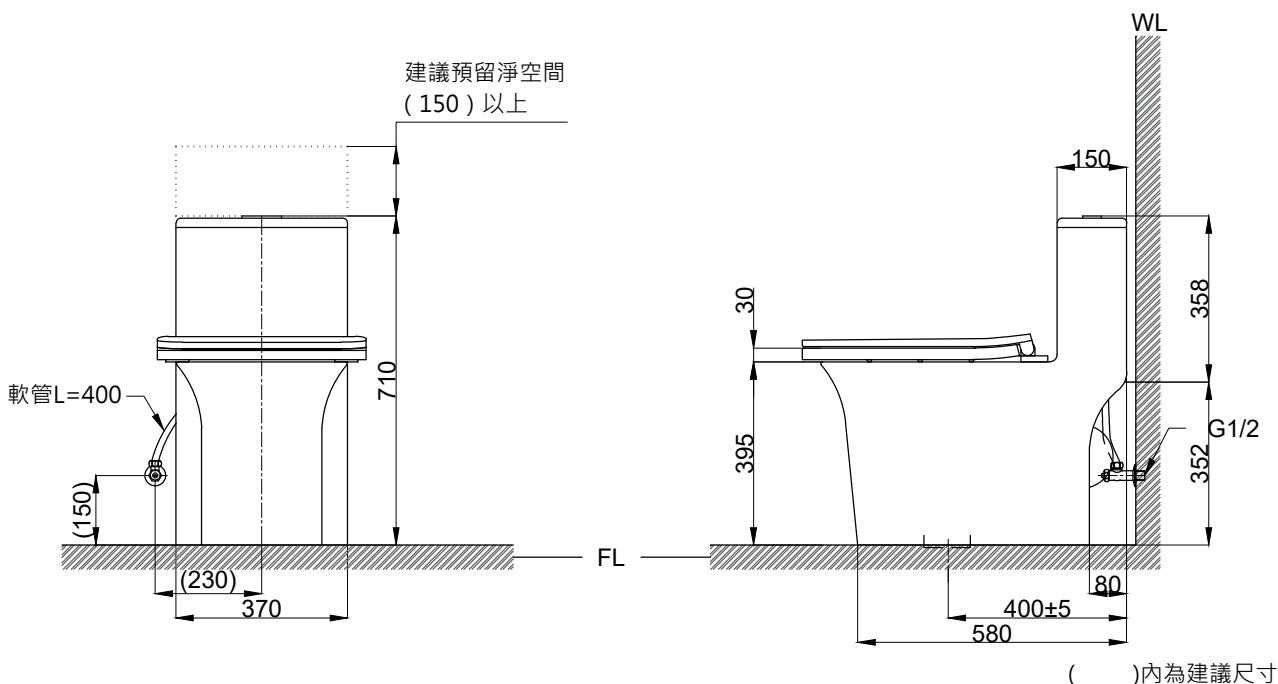

注意事項：

1. 適用水壓範圍為 0.5~8kgf/cm<sup>2</sup>。
2. 依 CNS 國家標準瓷器尺寸許可差為正負 5%，最大不超過 2.5cm。
3. 安裝前請先清洗水管管路，以避免管路阻塞。
4. 請勿使用酸、鹼清潔劑清潔產品。
5. 產品顏色及樣式均以實品為準，若有更改，恕不另行通知。
6. 本公司保留一切有關產品修改或改進產品材料、品質、規格與停產等之權利。

※ 產品相關規格

- 緩降便座型號：CS024A  
 水箱把手型號：TP1608  
 進水器型號：TP2015  
 落水器型號：TP3602

最後修改日期	2023年05月11日	製圖	Yuan	比例	1:15	品名	省水單體馬桶+舒適型寬版緩降便座
備註		審核	Robin	單位	mm	型號	C4367+CS024A