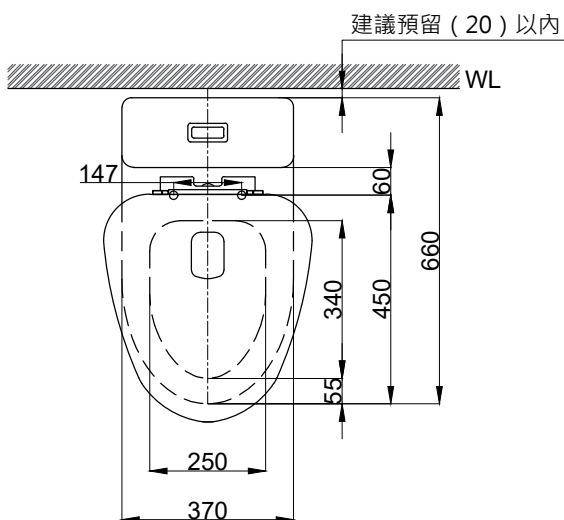

注意事項：

1. 適用水壓範圍為 0.5~8kgf/cm<sup>2</sup>。
2. 依 CNS 國家標準瓷器尺寸許可差為正負 5%，最大不超過 2.5cm。
3. 安裝前請先清洗水管管路，以避免管路阻塞。
4. 請勿使用酸、鹼清潔劑清潔產品。
5. 產品顏色及樣式均以實品為準，若有更改，恕不另行通知。
6. 本公司保留一切有關產品修改或改進產品材料、品質、規格與停產等之權利。

※ 產品相關規格

- 緩降便座型號：CS024A  
 水箱把手型號：TP1608  
 進水器型號：TP2015  
 落水器型號：TP3602

最後修改日期	2023年05月11日	製圖	Yuan	比例	1:15	品名	省水單體馬桶+舒適型寬版緩降便座
備註		審核	Robin	單位	mm	型號	C4367+CS024A