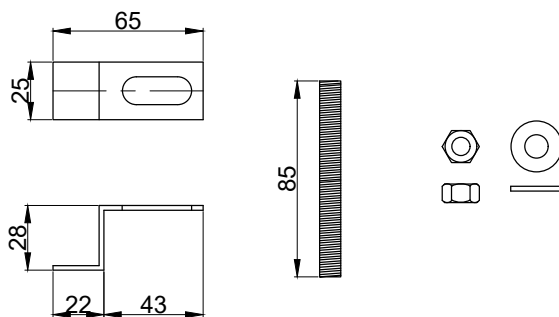

注意事項：

1. 請勿使用酸、鹼清潔劑清潔產品。
2. 產品顏色及樣式均以實品為準，若有更改，恕不另行通知。
3. 本公司保留一切有關產品修改或改進產品材料、品質、規格與停產等之權利。

安裝型式A

安裝型式B

安裝型式C

最後修改日期	2021年11月17日	製圖	Robin	比例	1:3	品名	下嵌盆掛鉤組
備註		審核	Chia	單位	mm	型號	WP0011