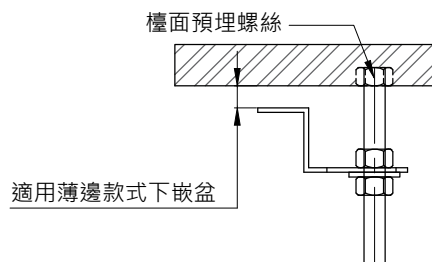

注意事項：

1. 請勿使用酸、鹼清潔劑清潔產品。
2. 產品顏色及樣式均以實品為準，若有更改，恕不另行通知。
3. 本公司保留一切有關產品修改或改進產品材料、品質、規格與停產等之權利。

安裝型式A

安裝型式B

安裝型式C

最後修改日期	2021年11月17日	製圖	Robin	比例	1:3	品名	下嵌盆掛鉤組
備註		審核	Chia	單位	mm	型號	WP0011