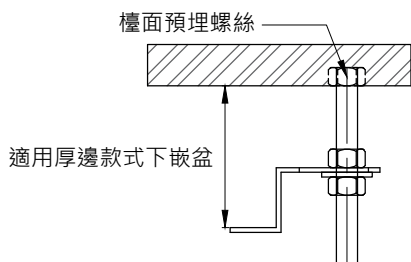

注意事項：

1. 請勿使用酸、鹼清潔劑清潔產品。
2. 產品顏色及樣式均以實品為準，若有更改，恕不另行通知。
3. 本公司保留一切有關產品修改或改進產品材料、品質、規格與停產等之權利。

安裝型式A

安裝型式B

安裝型式C

最後修改日期	2021年11月17日	製圖	Robin	比例	1:3	品名	下嵌盆掛鉤組
備註		審核	Chia	單位	mm	型號	WP0011