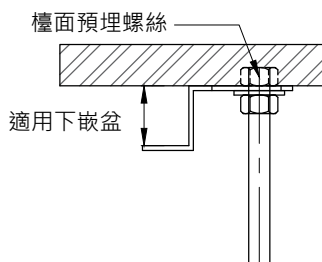

注意事項：

1. 請勿使用酸、鹼清潔劑清潔產品。
2. 產品顏色及樣式均以實品為準，若有更改，恕不另行通知。
3. 本公司保留一切有關產品修改或改進產品材料、品質、規格與停產等之權利。

安裝型式A

安裝型式B

安裝型式C

最後修改日期	2021年11月17日	製圖	Robin	比例	1:3	品名	下嵌盆掛鉤組
備註		審核	Chia	單位	mm	型號	WP0011