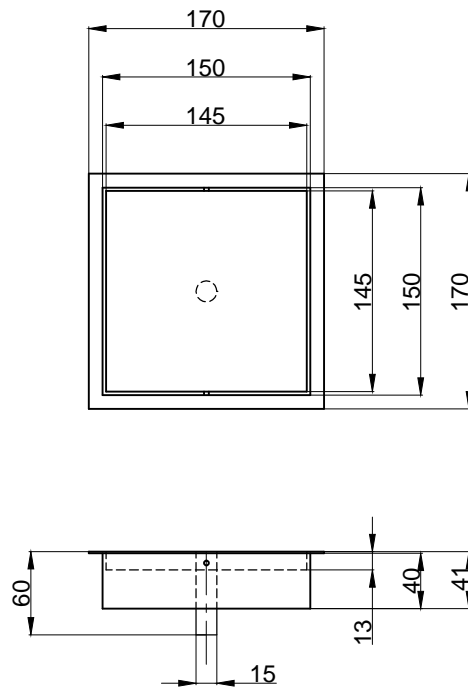

注意事項：

1. 請勿使用酸、鹼清潔劑清潔產品。
2. 產品顏色及樣式均以實品為準，若有更改，恕不另行通知。
3. 本公司保留一切有關產品修改或改進產品材料、品質、規格與停產等之權利。

適用人造石檯面

 京典衛浴	最後修改日期	2019年09月06日	製圖	Robin	比例	1:5	品名	有蓋垃圾投擲口
	備註		審核	Chia	單位	mm	型號	WP0013