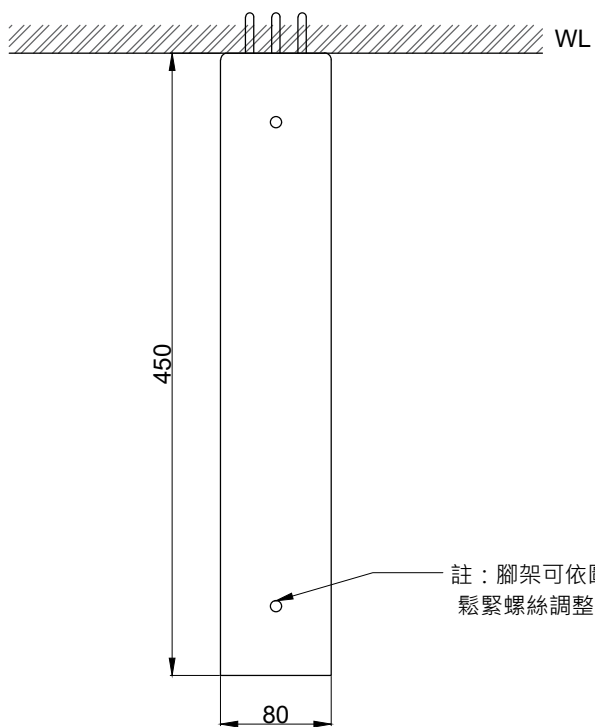

注意事項：

1. 請勿使用酸、鹼清潔劑清潔產品。
2. 為確保使用上的安全性，請確認產品安裝於結構堅固之牆面。
3. 產品顏色及樣式均以實品為準，若有更改，恕不另行通知。
4. 本公司保留一切有關產品修改或改進產品材料、品質、規格與停產等之權利。

材質：不鏽鋼

 京典衛浴	最後修改日期	2021年12月17日	製圖	Robin	比例	1:5	品名	隱藏式檯面腳架組
	備註		審核	Chia	單位	mm	型號	WP0015