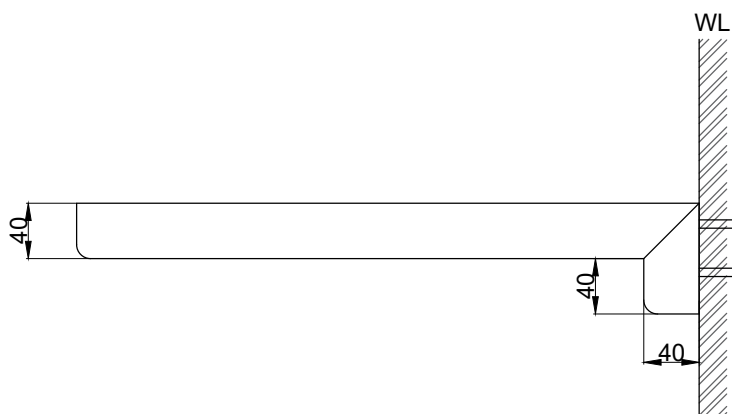

注意事項：

1. 請勿使用酸、鹼清潔劑清潔產品。
2. 為確保使用上的安全性，請確認產品安裝於結構堅固之牆面。
3. 產品顏色及樣式均以實品為準，若有更改，恕不另行通知。
4. 本公司保留一切有關產品修改或改進產品材料、品質、規格與停產等之權利。

材質：不鏽鋼

 京典衛浴	最後修改日期	2021年12月17日	製圖	Robin	比例	1:5	品名	隱藏式檯面腳架組
	備註		審核	Chia	單位	mm	型號	WP0015