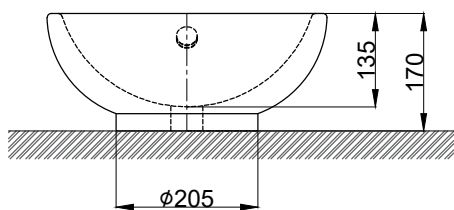

注意事項：

1. 依 CNS 國家標準瓷器尺寸許可差為正負 5%，最大不超過 2.5cm。
2. 產品顏色及樣式均以實品為準，若有更改，恕不另行通知。
3. 本公司保留一切有關產品修改或改進產品材料、品質、規格與停產等之權利。

容水量約5L

最後修改日期	2022年06月16日	製圖	Yuan	比例	1:10	品名	檯面式臉盆
備註		審核	Chia	單位	mm	型號	L6006