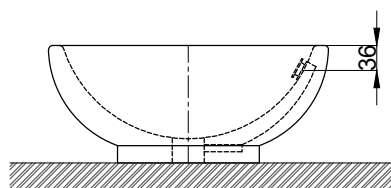

注意事項：

1. 依 CNS 國家標準瓷器尺寸許可差為正負 5%，最大不超過 2.5cm。
2. 產品顏色及樣式均以實品為準，若有更改，恕不另行通知。
3. 本公司保留一切有關產品修改或改進產品材料、品質、規格與停產等之權利。

容水量約5L

最後修改日期	2022年06月16日	製圖	Yuan	比例	1:10	品名	檯面式臉盆
備註		審核	Chia	單位	mm	型號	L6006