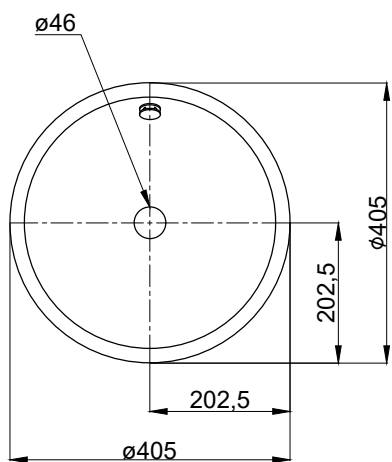

注意事項：

1. 依 CNS 國家標準瓷器尺寸許可差為正負 5%，最大不超過 2.5cm。
2. 產品顏色及樣式均以實品為準，若有更改，恕不另行通知。
3. 本公司保留一切有關產品修改或改進產品材料、品質、規格與停產等之權利。

容水量約5L

最後修改日期	2022年06月16日	製圖	Yuan	比例	1:10	品名	檯面式臉盆
備註		審核	Chia	單位	mm	型號	L6006