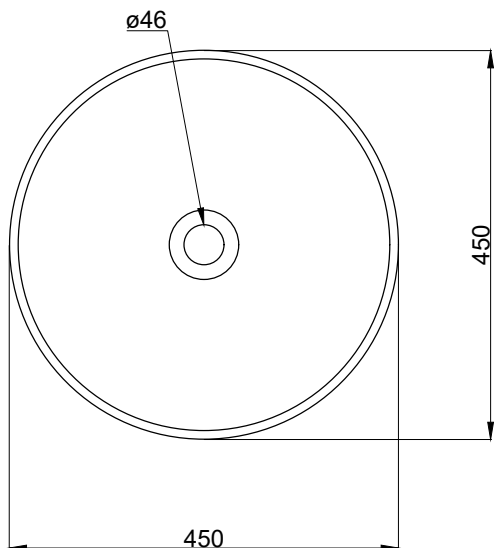

注意事項：

1. 依 CNS 國家標準瓷器尺寸許可差為正負 5% · 最大不超過 2.5cm。
2. 產品顏色及樣式均以實品為準 · 若有更改 · 恕不另行通知。
3. 本公司保留一切有關產品修改或改進產品材料、品質、規格與停產等之權利。

容水量約11.5L

ovo 京典衛浴

最後修改日期	2020年07月17日	製圖	Robin	比例	1:8	品名	檯面式臉盆
備註		審核	Chia	單位	mm	型號	L6013