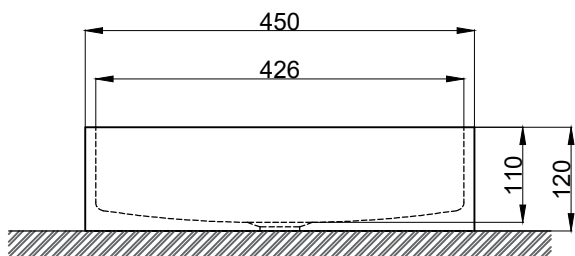

注意事項：

1. 依 CNS 國家標準瓷器尺寸許可差為正負 5%，最大不超過 2.5cm。
2. 產品顏色及樣式均以實品為準，若有更改，恕不另行通知。
3. 本公司保留一切有關產品修改或改進產品材料、品質、規格與停產等之權利。

容水量約11.5L

ovo 京典衛浴

最後修改日期	2020年07月17日	製圖	Robin	比例	1:8	品名	檯面式臉盆
備註		審核	Chia	單位	mm	型號	L6080