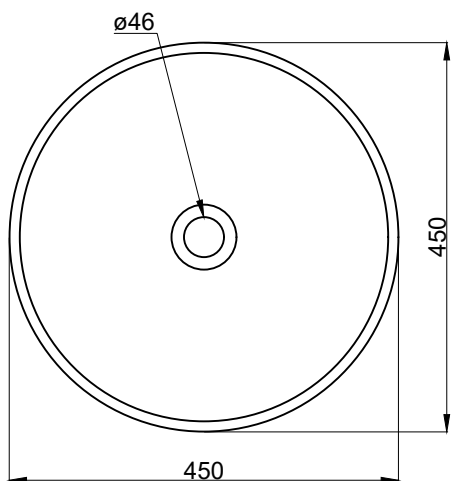

注意事項：

1. 依 CNS 國家標準瓷器尺寸許可差為正負 5%，最大不超過 2.5cm。
2. 產品顏色及樣式均以實品為準，若有更改，恕不另行通知。
3. 本公司保留一切有關產品修改或改進產品材料、品質、規格與停產等之權利。

容水量約11.5L

ovo 京典衛浴

最後修改日期	2020年07月17日	製圖	Robin	比例	1:8	品名	檯面式臉盆
備註		審核	Chia	單位	mm	型號	L6080