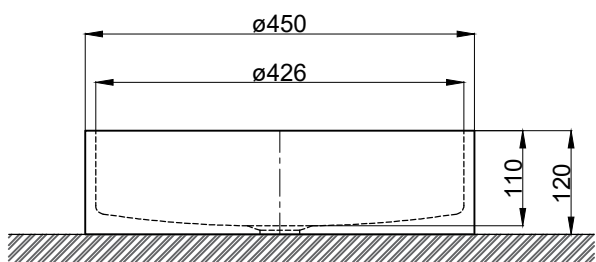

注意事項：

1. 依 CNS 國家標準瓷器尺寸許可差為正負 5% · 最大不超過 2.5cm。
2. 產品顏色及樣式均以實品為準 · 若有更改 · 恕不另行通知。
3. 本公司保留一切有關產品修改或改進產品材料、品質、規格與停產等之權利。

容水量約11.5L

 京典衛浴	最後修改日期	2022年06月16日	製圖	Yuan	比例	1:8	品名	檯面式臉盆
	備註		審核	Chia	單位	mm	型號	L6080