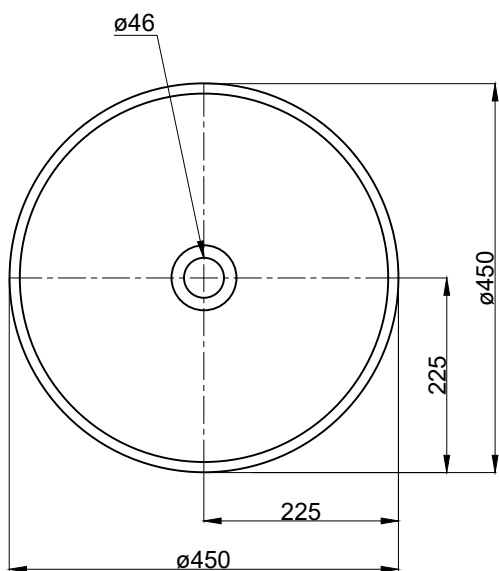

注意事項：

1. 依 CNS 國家標準瓷器尺寸許可差為正負 5% · 最大不超過 2.5cm。
2. 產品顏色及樣式均以實品為準 · 若有更改 · 恕不另行通知。
3. 本公司保留一切有關產品修改或改進產品材料、品質、規格與停產等之權利。

容水量約11.5L

 京典衛浴	最後修改日期	2022年06月16日	製圖	Yuan	比例	1:8	品名	檯面式臉盆
	備註		審核	Chia	單位	mm	型號	L6080