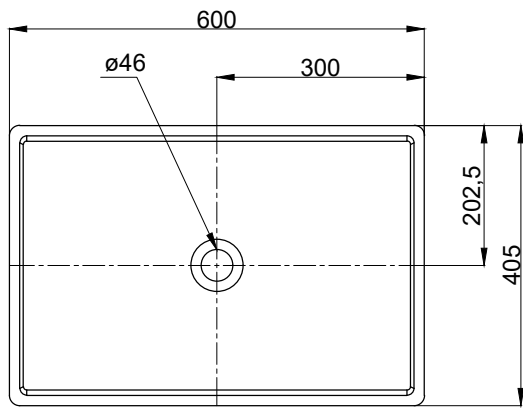

注意事項：

1. 依 CNS 國家標準瓷器尺寸許可差為正負 5%，最大不超過 2.5cm。
2. 產品顏色及樣式均以實品為準，若有更改，恕不另行通知。
3. 本公司保留一切有關產品修改或改進產品材料、品質、規格與停產等之權利。

最後修改日期	2022年06月16日	製圖	Yuan	比例	1:10	品名	檯面式臉盆
備註		審核	Chia	單位	mm	型號	L6415