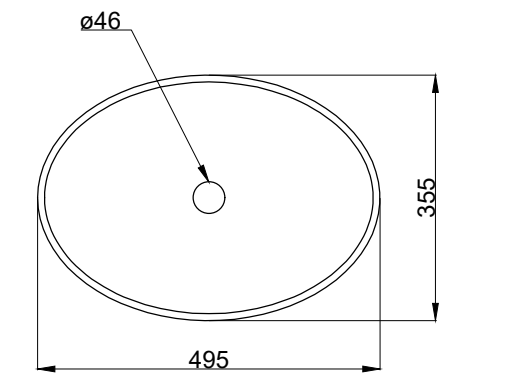

注意事項：

1. 依 CNS 國家標準瓷器尺寸許可差為正負 5%，最大不超過 2.5cm。
2. 產品顏色及樣式均以實品為準，若有更改，恕不另行通知。
3. 本公司保留一切有關產品修改或改進產品材料、品質、規格與停產等之權利。

容水量約8L

ovo 京典衛浴

最後修改日期	2019年11月14日	製圖	Robin	比例	1:10	品名	檯面式臉盆
備註		審核	Chia	單位	mm	型號	L6702