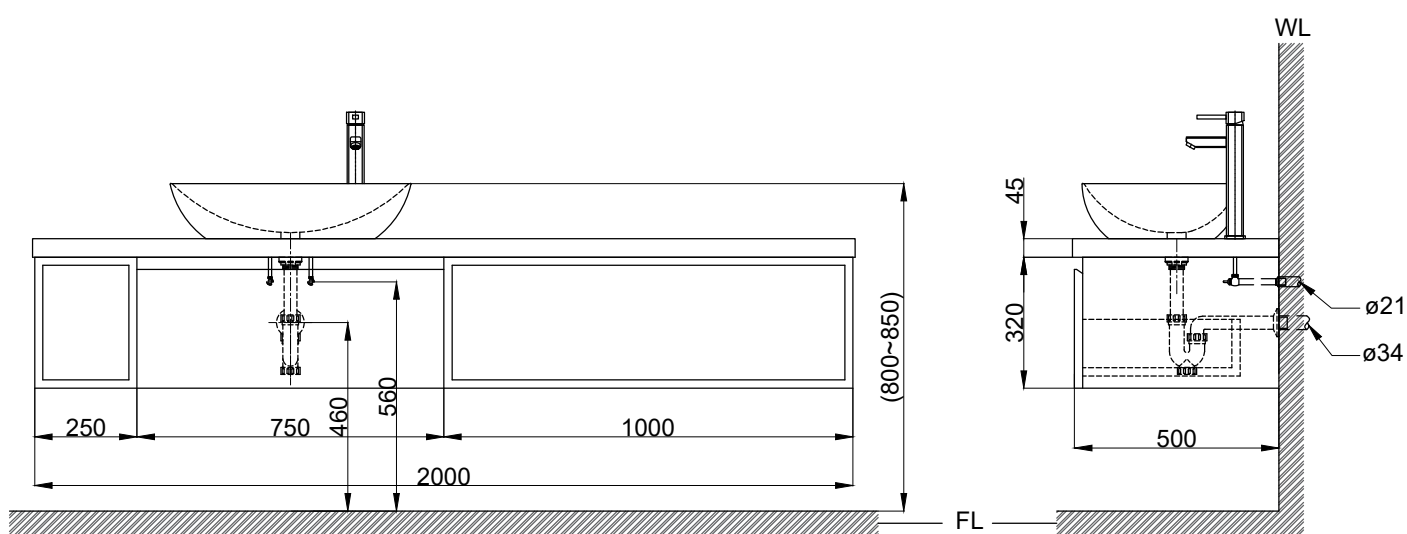

注意事項：

1. 訂製品工作天7-10天。
2. 須安裝於乾濕分離的乾空間，以避免浴櫃受潮。
3. 訂製品價格以報價單為準，簽單確認後視為下單，不可退換貨。
4. 依CNS國家標準瓷器尺寸許可差為正負5%，最大不超過2.5cm。
5. 產品顏色及樣式均以實品為準，若有更改，恕不另行通知。
6. 本公司保留一切有關產品修改或改進產品材料、品質、規格與停產等之權利。

( )內為建議尺寸

最後修改日期	2021年12月15日	製圖	Robin	比例	1:17	品名	檯面式臉盆+訂製北歐漫步人造石檯面 +訂製原木黃橡單抽屜開放式浴櫃+臉盆單孔龍頭
備註		審核	Chia	單位	mm	型號	L6707+WKC13-201 +HB200-1+F8044L