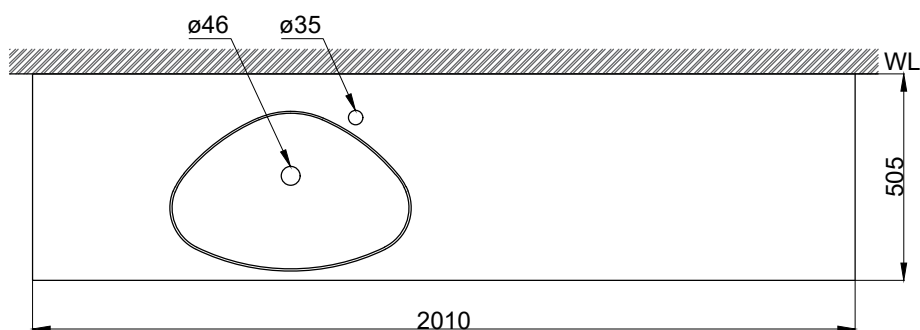

注意事項：

1. 訂製品工作天7-10天。
2. 須安裝於乾濕分離的乾空間，以避免浴櫃受潮。
3. 訂製品價格以報價單為準，簽單確認後視為下單，不可退換貨。
4. 依CNS國家標準瓷器尺寸許可差為正負5%，最大不超過2.5cm。
5. 產品顏色及樣式均以實品為準，若有更改，恕不另行通知。
6. 本公司保留一切有關產品修改或改進產品材料、品質、規格與停產等之權利。

( )內為建議尺寸

最後修改日期	2021年12月15日	製圖	Robin	比例	1:17	品名	檯面式臉盆+訂製北歐漫步人造石檯面 +訂製原木黃橡單抽屜開放式浴櫃+臉盆單孔龍頭
備註		審核	Chia	單位	mm	型號	L6707+WKC13-201 +HB200-1+F8044L