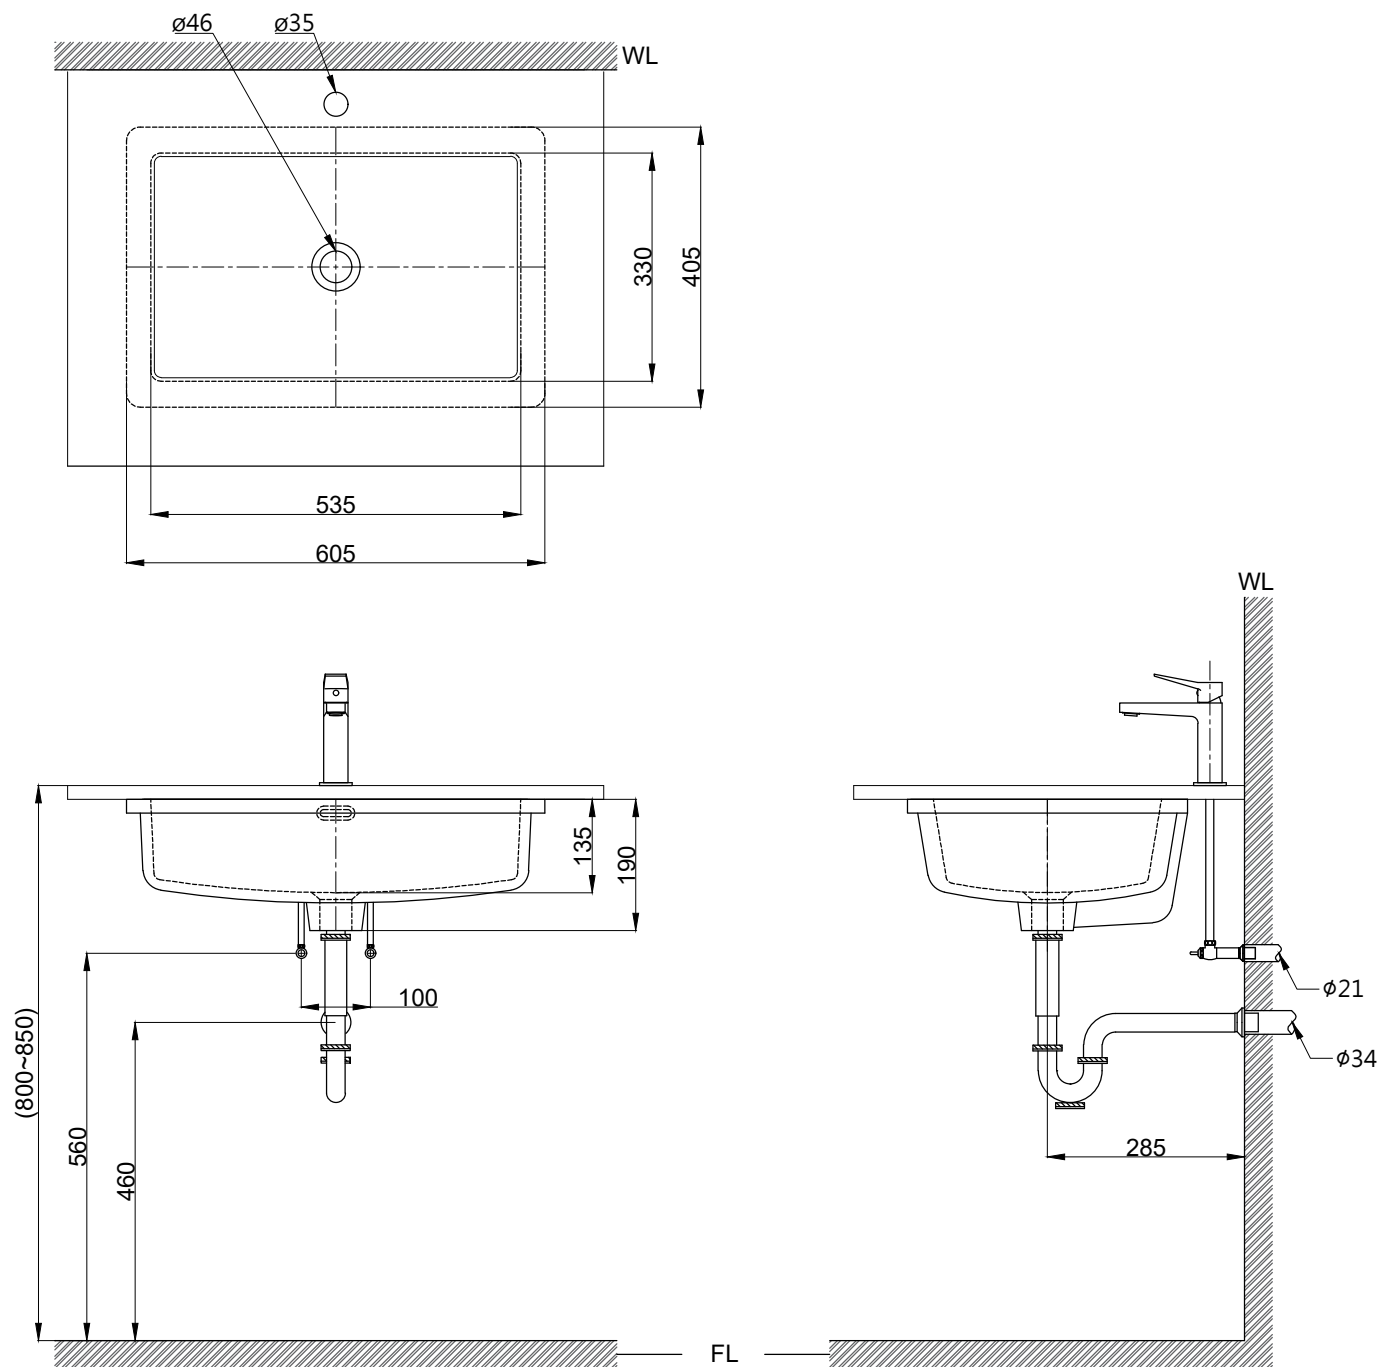

注意事項：

1. 請勿使用酸、鹼清潔劑清潔產品。
2. 依 CNS 國家標準瓷器尺寸許可差為正負 5%，最大不超過 2.5cm。
3. 產品顏色及樣式均以實品為準，若有更改，恕不另行通知。
4. 本公司保留一切有關產品修改或改進產品材料、品質、規格與停產等之權利。

容水量約18L  
( )內為建議尺寸

**ovo** 京典衛浴

最後修改日期	2021年07月08日	製圖	Robin	比例	1:10	品名	下嵌式臉盆+臉盆單孔龍頭
備註		審核	Chia	單位	mm	型號	L5511+F8057