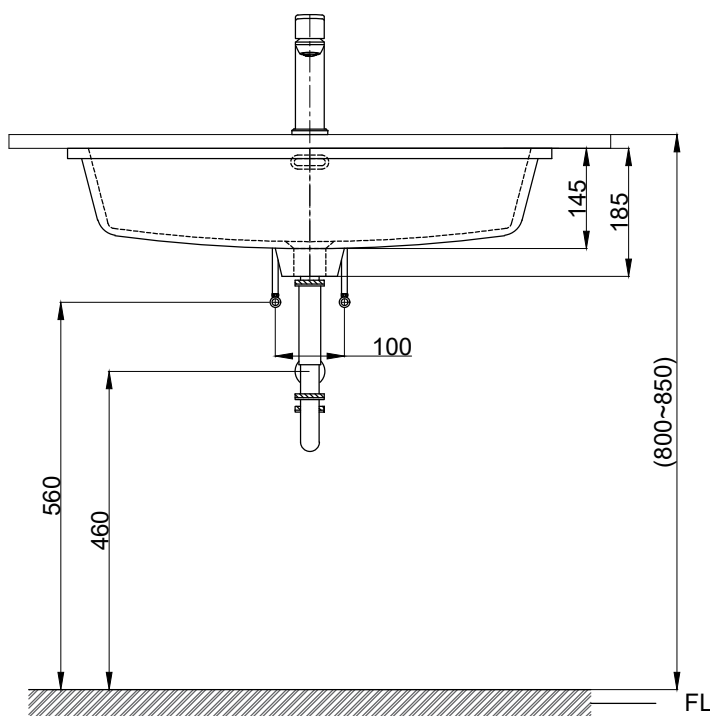

注意事項：

1. 請勿使用酸、鹼清潔劑清潔產品。
2. 依 CNS 國家標準瓷器尺寸許可差為正負 5%，最大不超過 2.5cm。
3. 產品顏色及樣式均以實品為準，若有更改，恕不另行通知。
4. 本公司保留一切有關產品修改或改進產品材料、品質、規格與停產等之權利。

容水量約24L  
( )內為建議尺寸

**ovo** 京典衛浴

|        |             |    |       |    |      |    |              |
|--------|-------------|----|-------|----|------|----|--------------|
| 最後修改日期 | 2021年07月08日 | 製圖 | Robin | 比例 | 1:10 | 品名 | 下嵌式臉盆+臉盆單孔龍頭 |
| 備註     |             | 審核 | Chia  | 單位 | mm   | 型號 | L5512+F8056  |