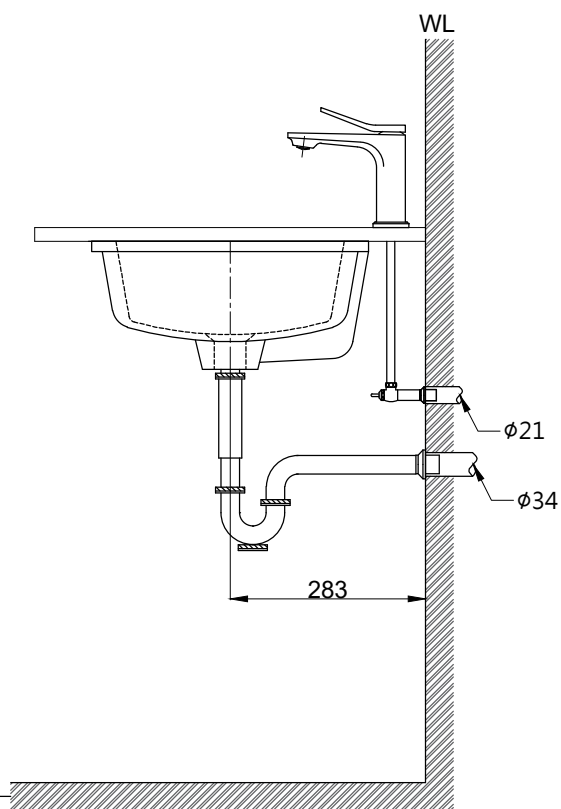

注意事項：

1. 請勿使用酸、鹼清潔劑清潔產品。
2. 依 CNS 國家標準瓷器尺寸許可差為正負 5%，最大不超過 2.5cm。
3. 產品顏色及樣式均以實品為準，若有更改，恕不另行通知。
4. 本公司保留一切有關產品修改或改進產品材料、品質、規格與停產等之權利。

容水量約24L  
( )內為建議尺寸

**ovo** 京典衛浴

|        |             |    |       |    |      |    |              |
|--------|-------------|----|-------|----|------|----|--------------|
| 最後修改日期 | 2021年07月08日 | 製圖 | Robin | 比例 | 1:10 | 品名 | 下嵌式臉盆+臉盆單孔龍頭 |
| 備註     |             | 審核 | Chia  | 單位 | mm   | 型號 | L5512+F8056  |