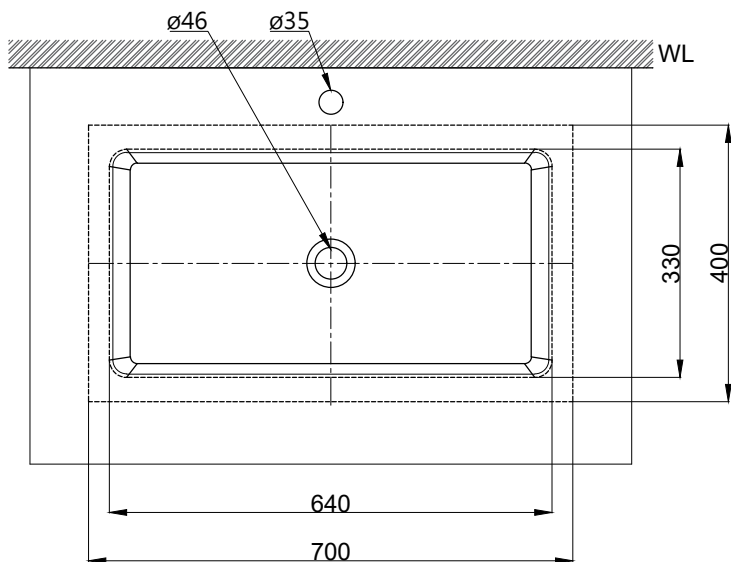

注意事項：

1. 請勿使用酸、鹼清潔劑清潔產品。
2. 依 CNS 國家標準瓷器尺寸許可差為正負 5%，最大不超過 2.5cm。
3. 產品顏色及樣式均以實品為準，若有更改，恕不另行通知。
4. 本公司保留一切有關產品修改或改進產品材料、品質、規格與停產等之權利。

容水量約24L  
( )內為建議尺寸

**ovo** 京典衛浴

|        |             |    |       |    |      |    |              |
|--------|-------------|----|-------|----|------|----|--------------|
| 最後修改日期 | 2021年07月08日 | 製圖 | Robin | 比例 | 1:10 | 品名 | 下嵌式臉盆+臉盆單孔龍頭 |
| 備註     |             | 審核 | Chia  | 單位 | mm   | 型號 | L5512+F8056  |