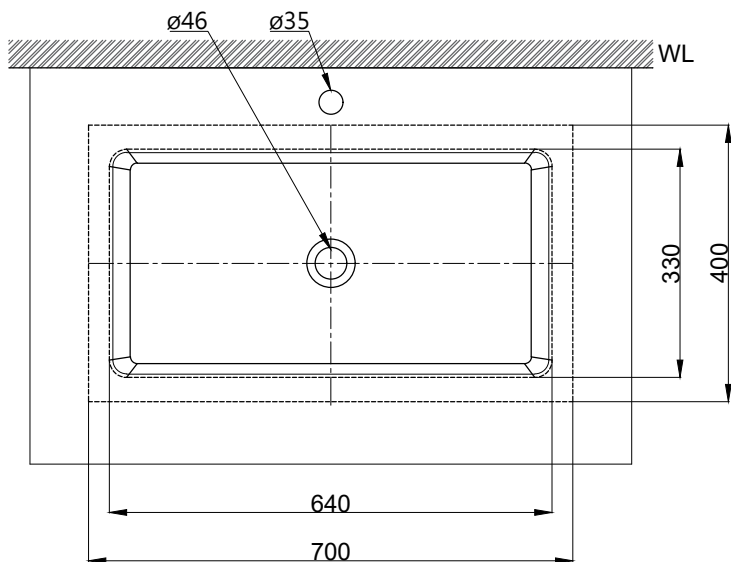

注意事項：

1. 請勿使用酸、鹼清潔劑清潔產品。
2. 依 CNS 國家標準瓷器尺寸許可差為正負 5%，最大不超過 2.5cm。
3. 產品顏色及樣式均以實品為準，若有更改，恕不另行通知。
4. 本公司保留一切有關產品修改或改進產品材料、品質、規格與停產等之權利。

容水量約24L
()內為建議尺寸

ovo 京典衛浴

最後修改日期	2021年07月08日	製圖	Robin	比例	1:10	品名	下嵌式臉盆+臉盆單孔龍頭
備註		審核	Chia	單位	mm	型號	L5582+F8056