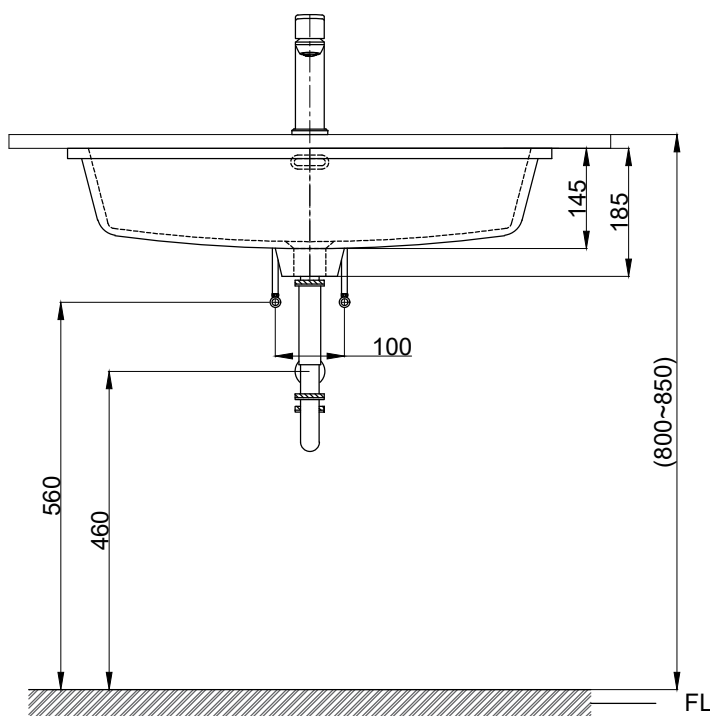

注意事項：

1. 請勿使用酸、鹼清潔劑清潔產品。
2. 依 CNS 國家標準瓷器尺寸許可差為正負 5%，最大不超過 2.5cm。
3. 產品顏色及樣式均以實品為準，若有更改，恕不另行通知。
4. 本公司保留一切有關產品修改或改進產品材料、品質、規格與停產等之權利。

容水量約24L
()內為建議尺寸

ovo 京典衛浴

最後修改日期	2021年07月08日	製圖	Robin	比例	1:10	品名	下嵌式臉盆+臉盆單孔龍頭
備註		審核	Chia	單位	mm	型號	L5582+F8056