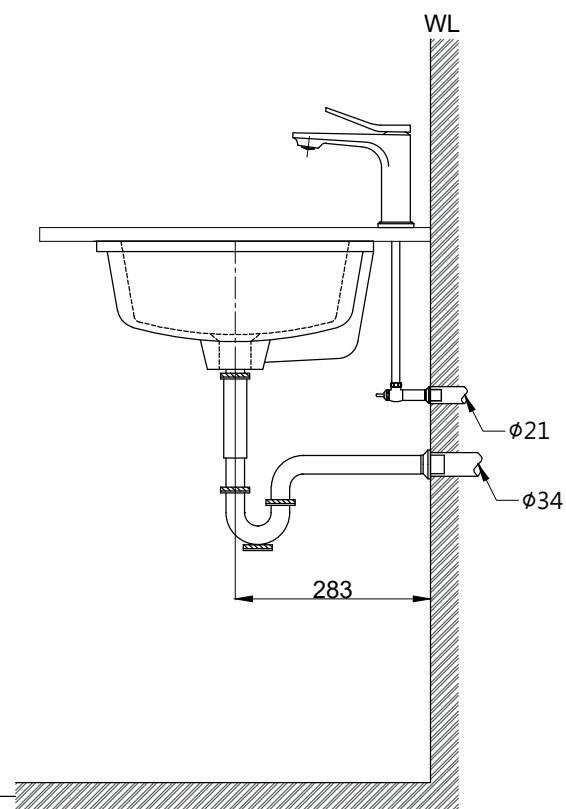

注意事項：

1. 請勿使用酸、鹼清潔劑清潔產品。
2. 依 CNS 國家標準瓷器尺寸許可差為正負 5%，最大不超過 2.5cm。
3. 產品顏色及樣式均以實品為準，若有更改，恕不另行通知。
4. 本公司保留一切有關產品修改或改進產品材料、品質、規格與停產等之權利。

容水量約24L
()內為建議尺寸

ovo 京典衛浴

最後修改日期	2021年07月08日	製圖	Robin	比例	1:10	品名	下嵌式臉盆+臉盆單孔龍頭
備註		審核	Chia	單位	mm	型號	L5582+F8056