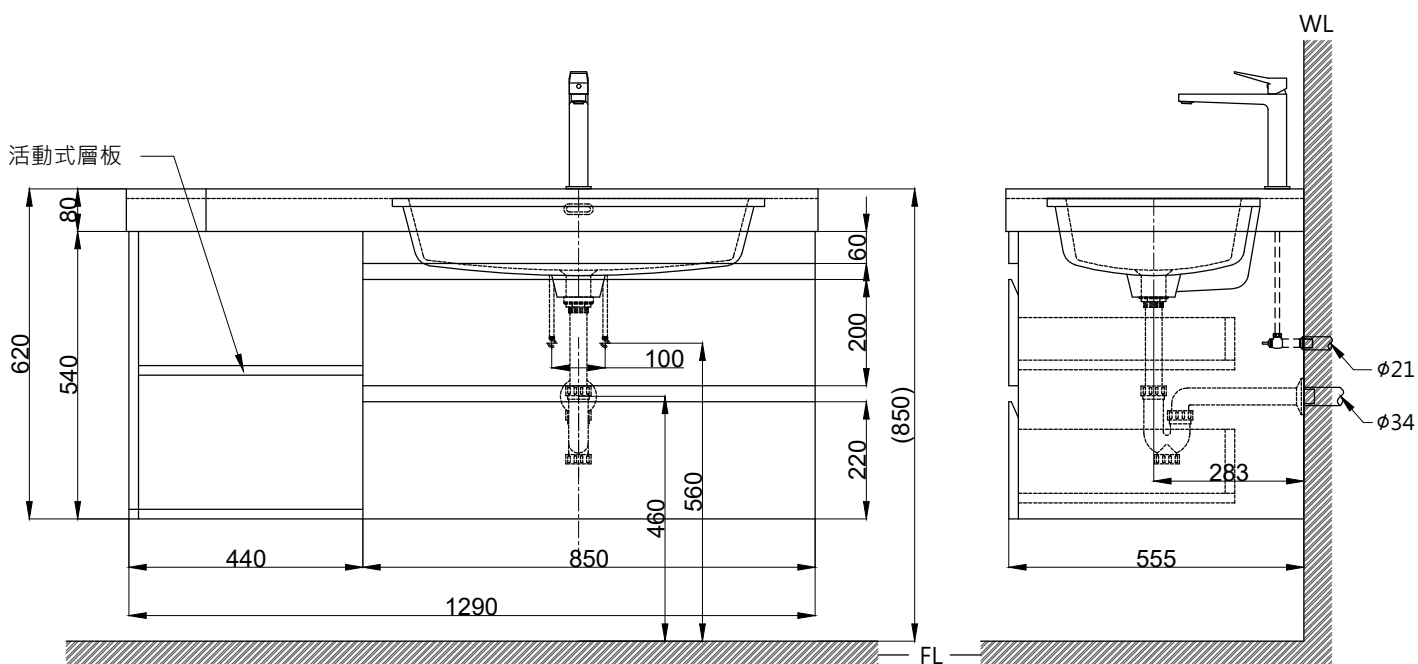

注意事項：

1. 訂製品工作天7-10天。
2. 須安裝於乾濕分離的乾空間，以避免浴櫃受潮。
3. 訂製品價格以報價單為準，簽單確認後視為下單，不可退換貨。
4. 依CNS國家標準瓷器尺寸許可差為正負5%，最大不超過2.5cm。
5. 產品顏色及樣式均以實品為準，若有更改，恕不另行通知。
6. 本公司保留一切有關產品修改或改進產品材料、品質、規格與停產等之權利。

()內為建議尺寸

最後修改日期	2022年02月16日	製圖	Robin	比例	1:13	品名	下嵌式臉盆+訂製黑曜石石英石檯面 +訂製雙抽屜開放式浴櫃+臉盆中高單孔龍頭
備註		審核	Chia	單位	mm	型號	L5582+WTK11-130 +HB130-1+F8280M