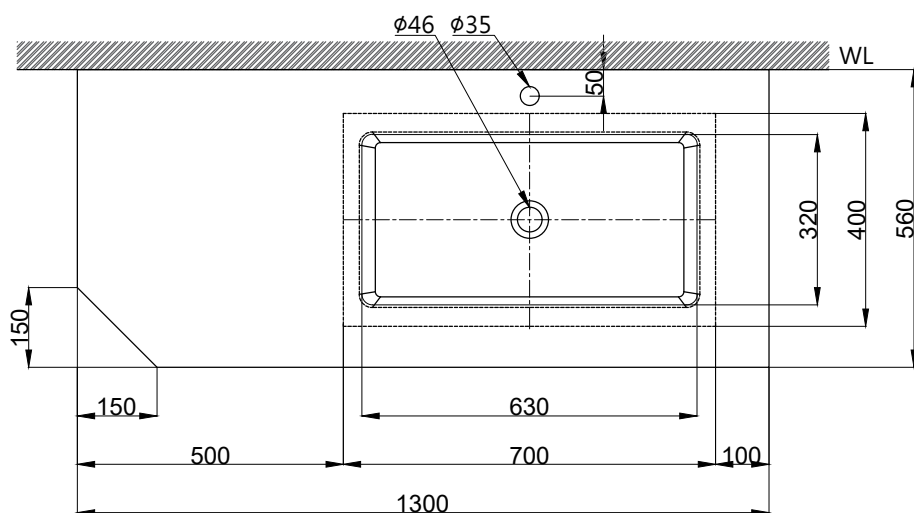

注意事項：

1. 訂製品工作天7-10天。
2. 須安裝於乾濕分離的乾空間，以避免浴櫃受潮。
3. 訂製品價格以報價單為準，簽單確認後視為下單，不可退換貨。
4. 依CNS國家標準瓷器尺寸許可差為正負5%，最大不超過2.5cm。
5. 產品顏色及樣式均以實品為準，若有更改，恕不另行通知。
6. 本公司保留一切有關產品修改或改進產品材料、品質、規格與停產等之權利。

()內為建議尺寸

最後修改日期	2022年02月16日	製圖	Robin	比例	1:13	品名	下嵌式臉盆+訂製黑曜石石英石檯面 +訂製雙抽屜開放式浴櫃+臉盆中高單孔龍頭
備註		審核	Chia	單位	mm	型號	L5582+WTK11-130 +HB130-1+F8280M