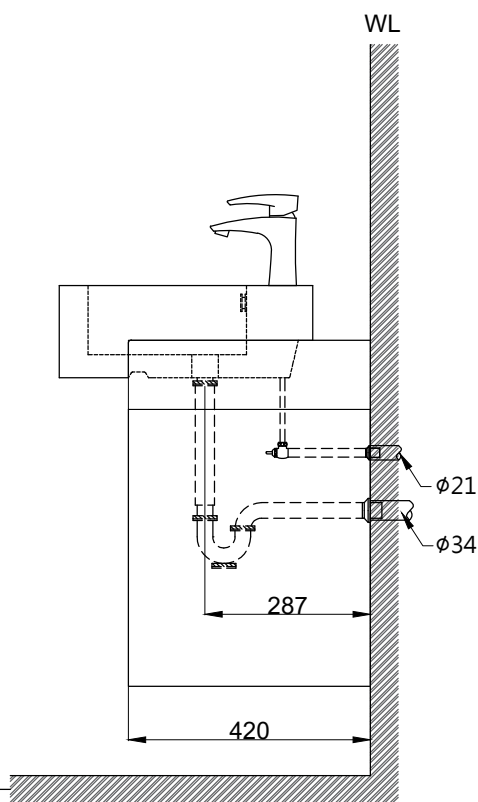

注意事項：

1. 訂製品工作天7-10天。
2. 須安裝於乾濕分離的乾空間，以避免浴櫃受潮。
3. 訂製品價格以報價單為準，簽單確認後視為下單，不可退換貨。
4. 依CNS國家標準瓷器尺寸許可差為正負5%，最大不超過2.5cm。
5. 產品顏色及樣式均以實品為準，若有更改，恕不另行通知。
6. 本公司保留一切有關產品修改或改進產品材料、品質、規格與停產等之權利。

開放空間上層為 2 個抽屜式托盤

OVO 京典衛浴

最後修改日期

2021年11月18日

製圖

Robin

比例

1:12

品名 半嵌式臉盆+訂製北歐漫步人造石檯面
+訂製冰島白橡/黑布鐵單門開放櫃+臉盆單孔龍頭

備註

審核

Chia

單位

mm

型號 L5020+WKC10-120
+HB120-2+F8280