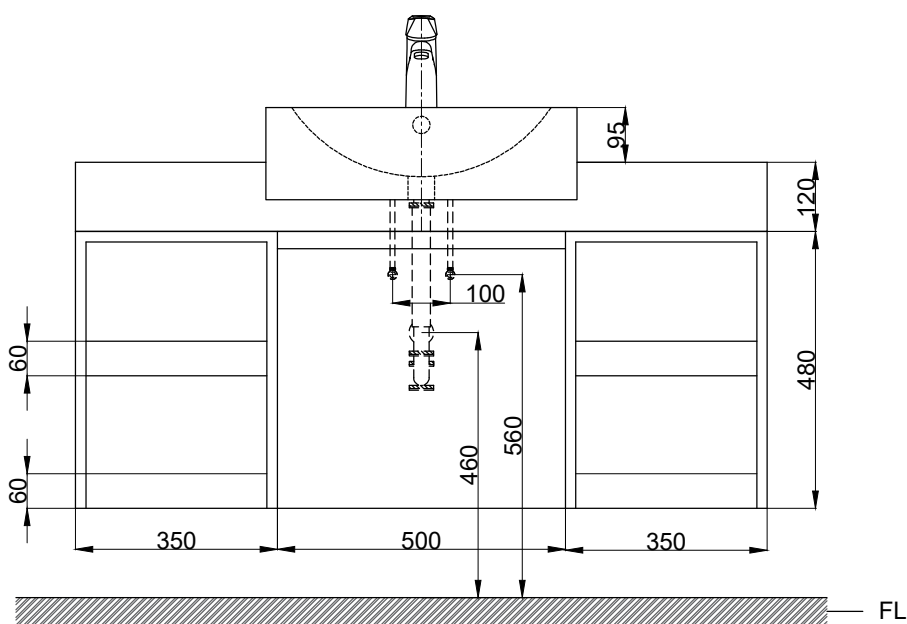

注意事項：

1. 訂製品工作天7-10天。
2. 須安裝於乾濕分離的乾空間，以避免浴櫃受潮。
3. 訂製品價格以報價單為準，簽單確認後視為下單，不可退換貨。
4. 依CNS國家標準瓷器尺寸許可差為正負5%，最大不超過2.5cm。
5. 產品顏色及樣式均以實品為準，若有更改，恕不另行通知。
6. 本公司保留一切有關產品修改或改進產品材料、品質、規格與停產等之權利。

開放空間上層為 2 個抽屜式托盤

OVO 京典衛浴

最後修改日期

2021年11月18日

製圖

Robin

比例

1:12

品名 半嵌式臉盆+訂製北歐漫步人造石檯面
+訂製冰島白橡/黑布鐵單門開放櫃+臉盆單孔龍頭

備註

審核

Chia

單位

mm

型號 L5020+WKC10-120
+HB120-2+F8280