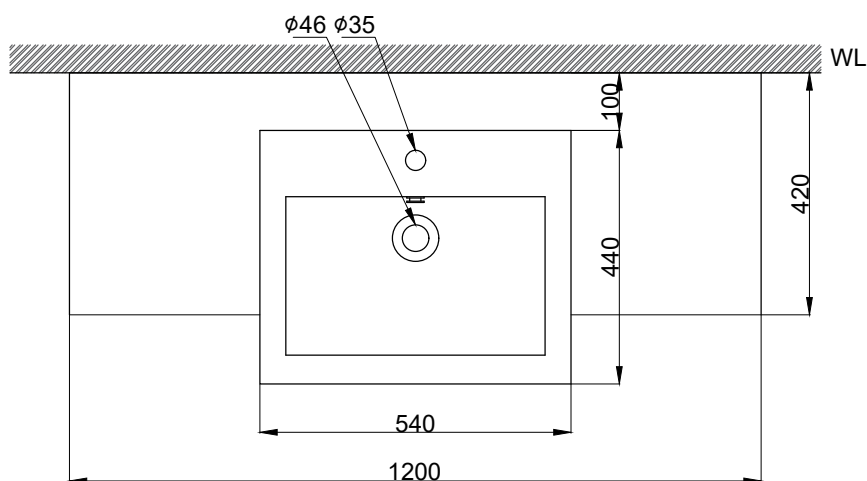

注意事項：

1. 訂製品工作天7-10天。
2. 須安裝於乾濕分離的乾空間，以避免浴櫃受潮。
3. 訂製品價格以報價單為準，簽單確認後視為下單，不可退換貨。
4. 依CNS國家標準瓷器尺寸許可差為正負5%，最大不超過2.5cm。
5. 產品顏色及樣式均以實品為準，若有更改，恕不另行通知。
6. 本公司保留一切有關產品修改或改進產品材料、品質、規格與停產等之權利。

開放空間上層為 2 個抽屜式托盤

OVO 京典衛浴

最後修改日期

2021年11月18日

製圖

Robin

比例

1:12

品名 半嵌式臉盆+訂製北歐漫步人造石檯面
+訂製冰島白橡/黑布鐵單門開放櫃+臉盆單孔龍頭

備註

審核

Chia

單位

mm

型號 L5020+WKC10-120
+HB120-2+F8280