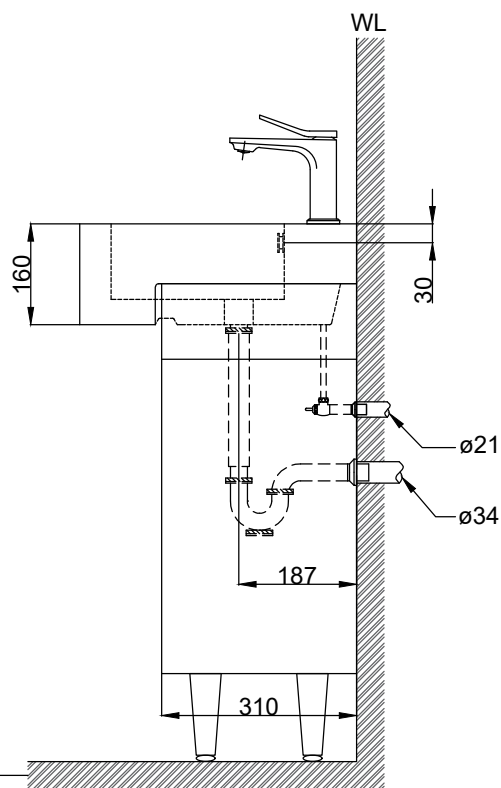

注意事項：

1. 訂製品工作天7-10天。
2. 須安裝於乾濕分離的乾空間，以避免浴櫃受潮。
3. 訂製品價格以報價單為準，簽單確認後視為下單，不可退換貨。
4. 依CNS國家標準瓷器尺寸許可差為正負5%，最大不超過2.5cm。
5. 產品顏色及樣式均以實品為準，若有更改，恕不另行通知。
6. 本公司保留一切有關產品修改或改進產品材料、品質、規格與停產等之權利。

OVO 京典衛浴

最後修改日期	2021年11月18日	製圖	Robin	比例	1:11	品名半嵌式臉盆+訂製凡爾賽橡木實心發泡板檯面 +訂製凡爾賽橡木/黑布鐵單門開放櫃+臉盆單孔龍頭
備註		審核	Chia	單位	mm	型號 L5020+WX10-100 +HB100-3+F8056