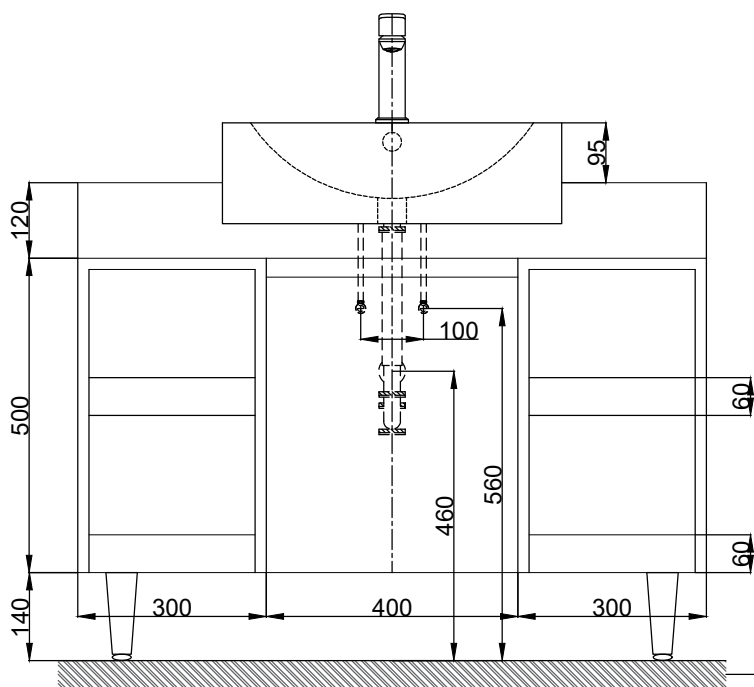

注意事項：

1. 訂製品工作天7-10天。
2. 須安裝於乾濕分離的乾空間，以避免浴櫃受潮。
3. 訂製品價格以報價單為準，簽單確認後視為下單，不可退換貨。
4. 依CNS國家標準瓷器尺寸許可差為正負5%，最大不超過2.5cm。
5. 產品顏色及樣式均以實品為準，若有更改，恕不另行通知。
6. 本公司保留一切有關產品修改或改進產品材料、品質、規格與停產等之權利。

OVO 京典衛浴

最後修改日期	2021年11月18日	製圖	Robin	比例	1:11	品名半嵌式臉盆+訂製凡爾賽橡木實心發泡板檯面 +訂製凡爾賽橡木/黑布鐵單門開放櫃+臉盆單孔龍頭
備註		審核	Chia	單位	mm	型號 L5020+WX10-100 +HB100-3+F8056