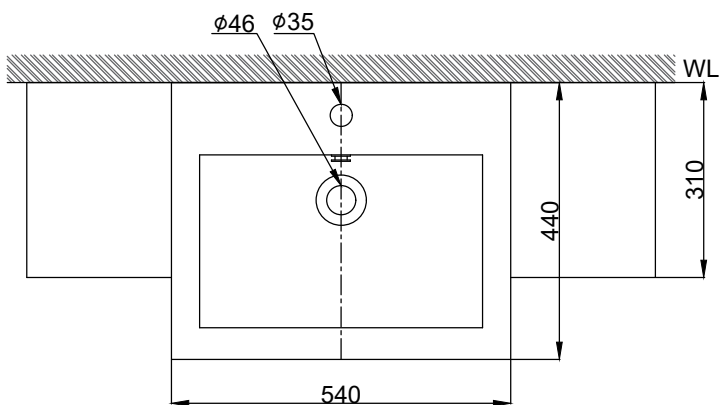

注意事項：

1. 訂製品工作天7-10天。
2. 須安裝於乾濕分離的乾空間，以避免浴櫃受潮。
3. 訂製品價格以報價單為準，簽單確認後視為下單，不可退換貨。
4. 依CNS國家標準瓷器尺寸許可差為正負5%，最大不超過2.5cm。
5. 產品顏色及樣式均以實品為準，若有更改，恕不另行通知。
6. 本公司保留一切有關產品修改或改進產品材料、品質、規格與停產等之權利。

OVO 京典衛浴

最後修改日期	2021年11月18日	製圖	Robin	比例	1:11	品名半嵌式臉盆+訂製凡爾賽橡木實心發泡板檯面 +訂製凡爾賽橡木/黑布鐵單門開放櫃+臉盆單孔龍頭
備註		審核	Chia	單位	mm	型號 L5020+WX10-100 +HB100-3+F8056