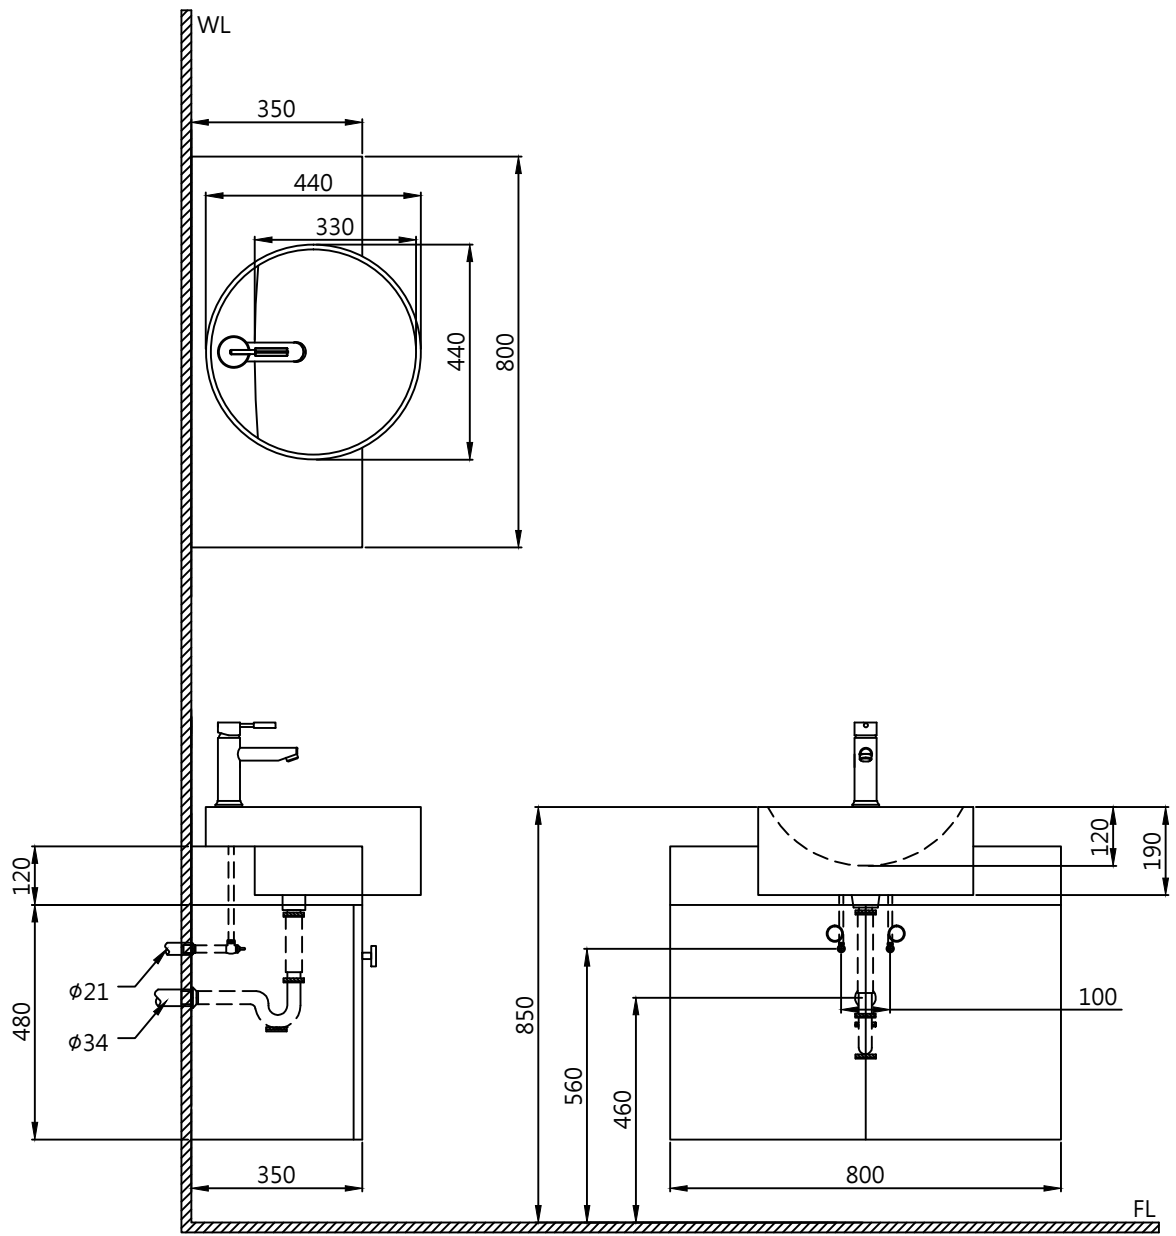

注意事項：

1. 訂製品工作天7-10天。
2. 須安裝於乾濕分離的乾空間，以避免浴櫃受潮。
3. 訂製品價格以報價單為準，簽單確認後視為下單，不可退換貨。
4. 依CNS國家標準瓷器尺寸許可差為正負5%，最大不超過2cm。
5. 產品顏色及樣式均以實品為準，若有更改，恕不另行通知。
6. 本公司保留一切有關產品修改或改進產品材料、品質、規格與停產等之權利。

最後修改日期	2019年05月28日	製圖	Leon	比例	1:10	品名	半嵌式臉盆+訂製白色沙漠人造檯面 +訂製紅絲絨雙門浴櫃+臉盆單孔龍頭
備註		審核	Chia	單位	mm	型號	L5030+WSD10-80 +HB80-7+F8053