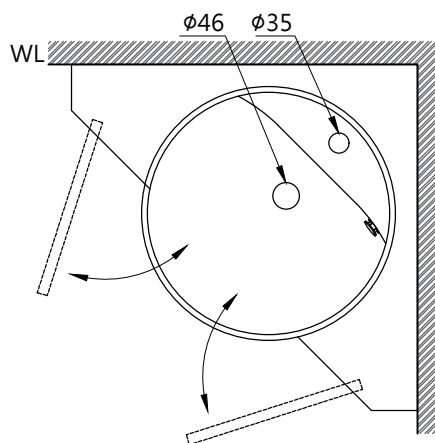

注意事項：

1. 訂製品工作天7-10天。
2. 須安裝於乾濕分離的乾空間，以避免浴櫃受潮。
3. 訂製品價格以報價單為準，簽單確認後視為下單，不可退換貨。
4. 依CNS國家標準瓷器尺寸許可差為正負5%，最大不超過2.5cm。
5. 產品顏色及樣式均以實品為準，若有更改，恕不另行通知。
6. 本公司保留一切有關產品修改或改進產品材料、品質、規格與停產等之權利。

()內為建議尺寸

 京典衛浴	最後修改日期	2022年02月15日	製圖	Robin	比例	1:12	品名 半嵌式臉盆+英格蘭莊圓石英石檯面 +板岩綠雙門三角櫃+臉盆單孔龍頭 型號 L5030+WTL10-60+HB60-7+F8057
	備註		審核	Chia	單位	mm	