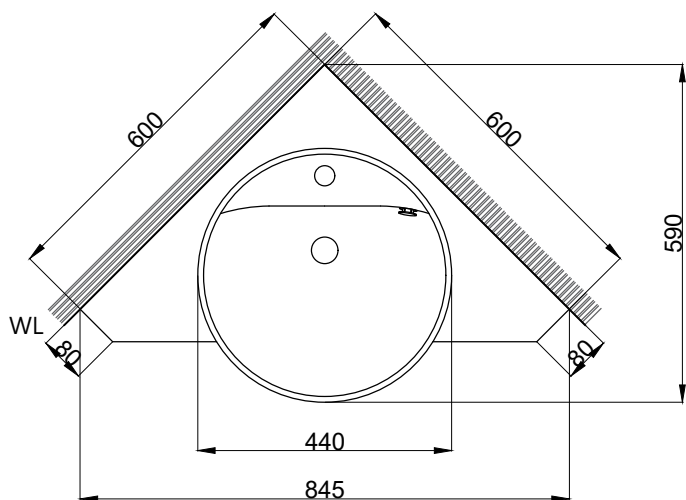

注意事項：

1. 訂製品工作天7-10天。
2. 須安裝於乾濕分離的乾空間，以避免浴櫃受潮。
3. 訂製品價格以報價單為準，簽單確認後視為下單，不可退換貨。
4. 依CNS國家標準瓷器尺寸許可差為正負5%，最大不超過2.5cm。
5. 產品顏色及樣式均以實品為準，若有更改，恕不另行通知。
6. 本公司保留一切有關產品修改或改進產品材料、品質、規格與停產等之權利。

()內為建議尺寸

 京典衛浴	最後修改日期	2022年02月15日	製圖	Robin	比例	1:12	品名 半嵌式臉盆+英格蘭莊圓石英石檯面 +板岩綠雙門三角櫃+臉盆單孔龍頭 型號 L5030+WTL10-60+HB60-7+F8057
	備註		審核	Chia	單位	mm	