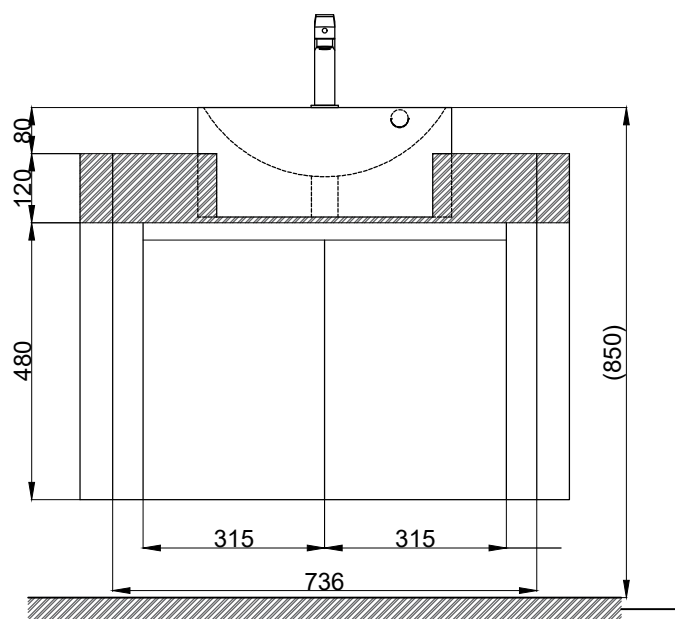

注意事項：

1. 訂製品工作天7-10天。
2. 須安裝於乾濕分離的乾空間，以避免浴櫃受潮。
3. 訂製品價格以報價單為準，簽單確認後視為下單，不可退換貨。
4. 依CNS國家標準瓷器尺寸許可差為正負5%，最大不超過2.5cm。
5. 產品顏色及樣式均以實品為準，若有更改，恕不另行通知。
6. 本公司保留一切有關產品修改或改進產品材料、品質、規格與停產等之權利。

()內為建議尺寸

 京典衛浴	最後修改日期	2022年02月15日	製圖	Robin	比例	1:12	品名 半嵌式臉盆+英格蘭莊圓石英石檯面 +板岩綠雙門三角櫃+臉盆單孔龍頭 型號 L5030+WTL10-60+HB60-7+F8057
	備註		審核	Chia	單位	mm	