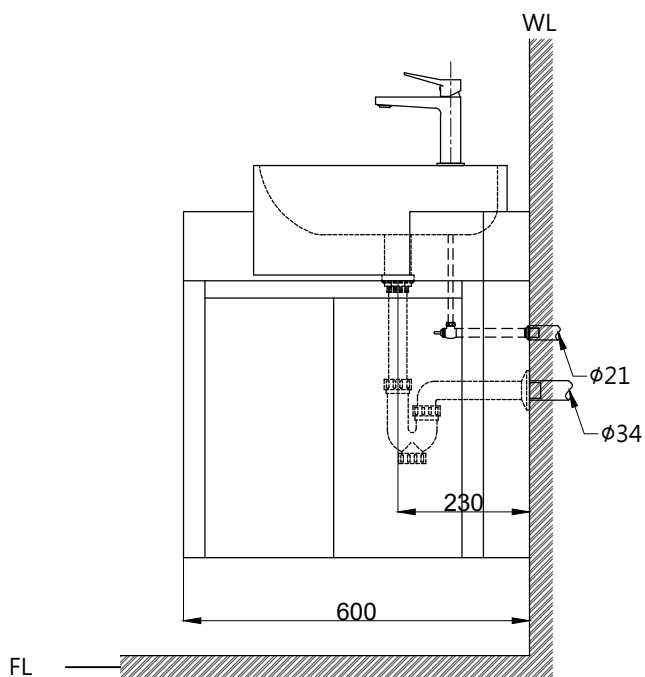

注意事項：

1. 訂製品工作天7-10天。
2. 須安裝於乾濕分離的乾空間，以避免浴櫃受潮。
3. 訂製品價格以報價單為準，簽單確認後視為下單，不可退換貨。
4. 依CNS國家標準瓷器尺寸許可差為正負5%，最大不超過2.5cm。
5. 產品顏色及樣式均以實品為準，若有更改，恕不另行通知。
6. 本公司保留一切有關產品修改或改進產品材料、品質、規格與停產等之權利。

()內為建議尺寸

 京典衛浴	最後修改日期	2022年02月15日	製圖	Robin	比例	1:12	品名 半嵌式臉盆+英格蘭莊圓石英石檯面 +板岩綠雙門三角櫃+臉盆單孔龍頭 型號 L5030+WTL10-60+HB60-7+F8057
	備註		審核	Chia	單位	mm	