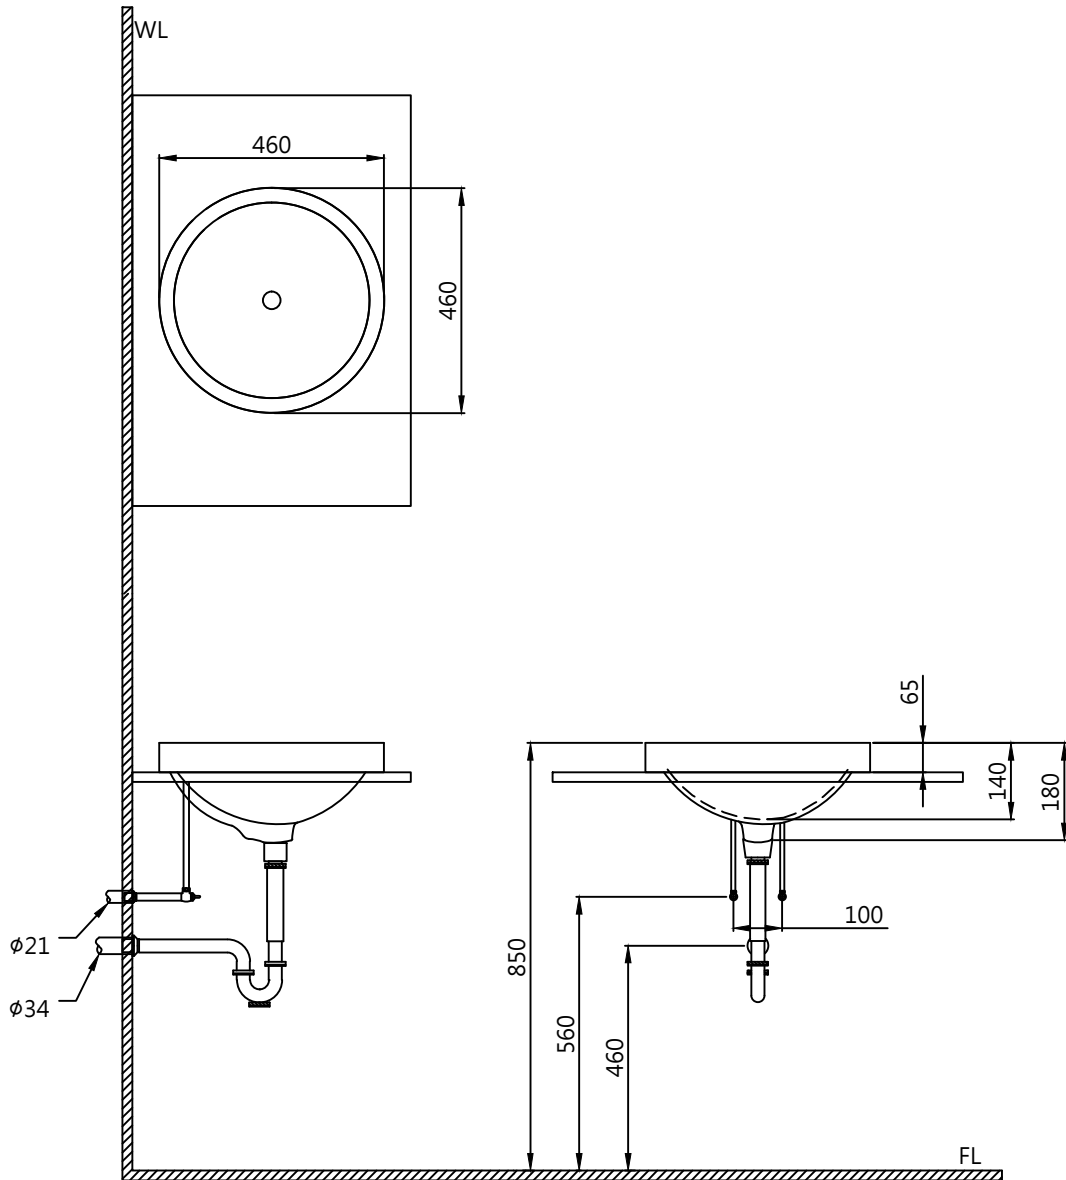

注意事項：

1. 訂製品工作天7-10天。
2. 須安裝於乾濕分離的乾空間，以避免浴櫃受潮。
3. 訂製品價格以報價單為準，簽單確認後視為下單，不可退換貨。
4. 依CNS國家標準瓷器尺寸許可差為正負5%，最大不超過2cm。
5. 產品顏色及樣式均以實品為準，若有更改，恕不另行通知。
6. 本公司保留一切有關產品修改或改進產品材料、品質、規格與停產等之權利。

最後修改日期	2019年05月28日	製圖	Leon	比例	1:10	品名	上嵌式臉盆
備註		審核	Chia	單位	mm	型號	L5008