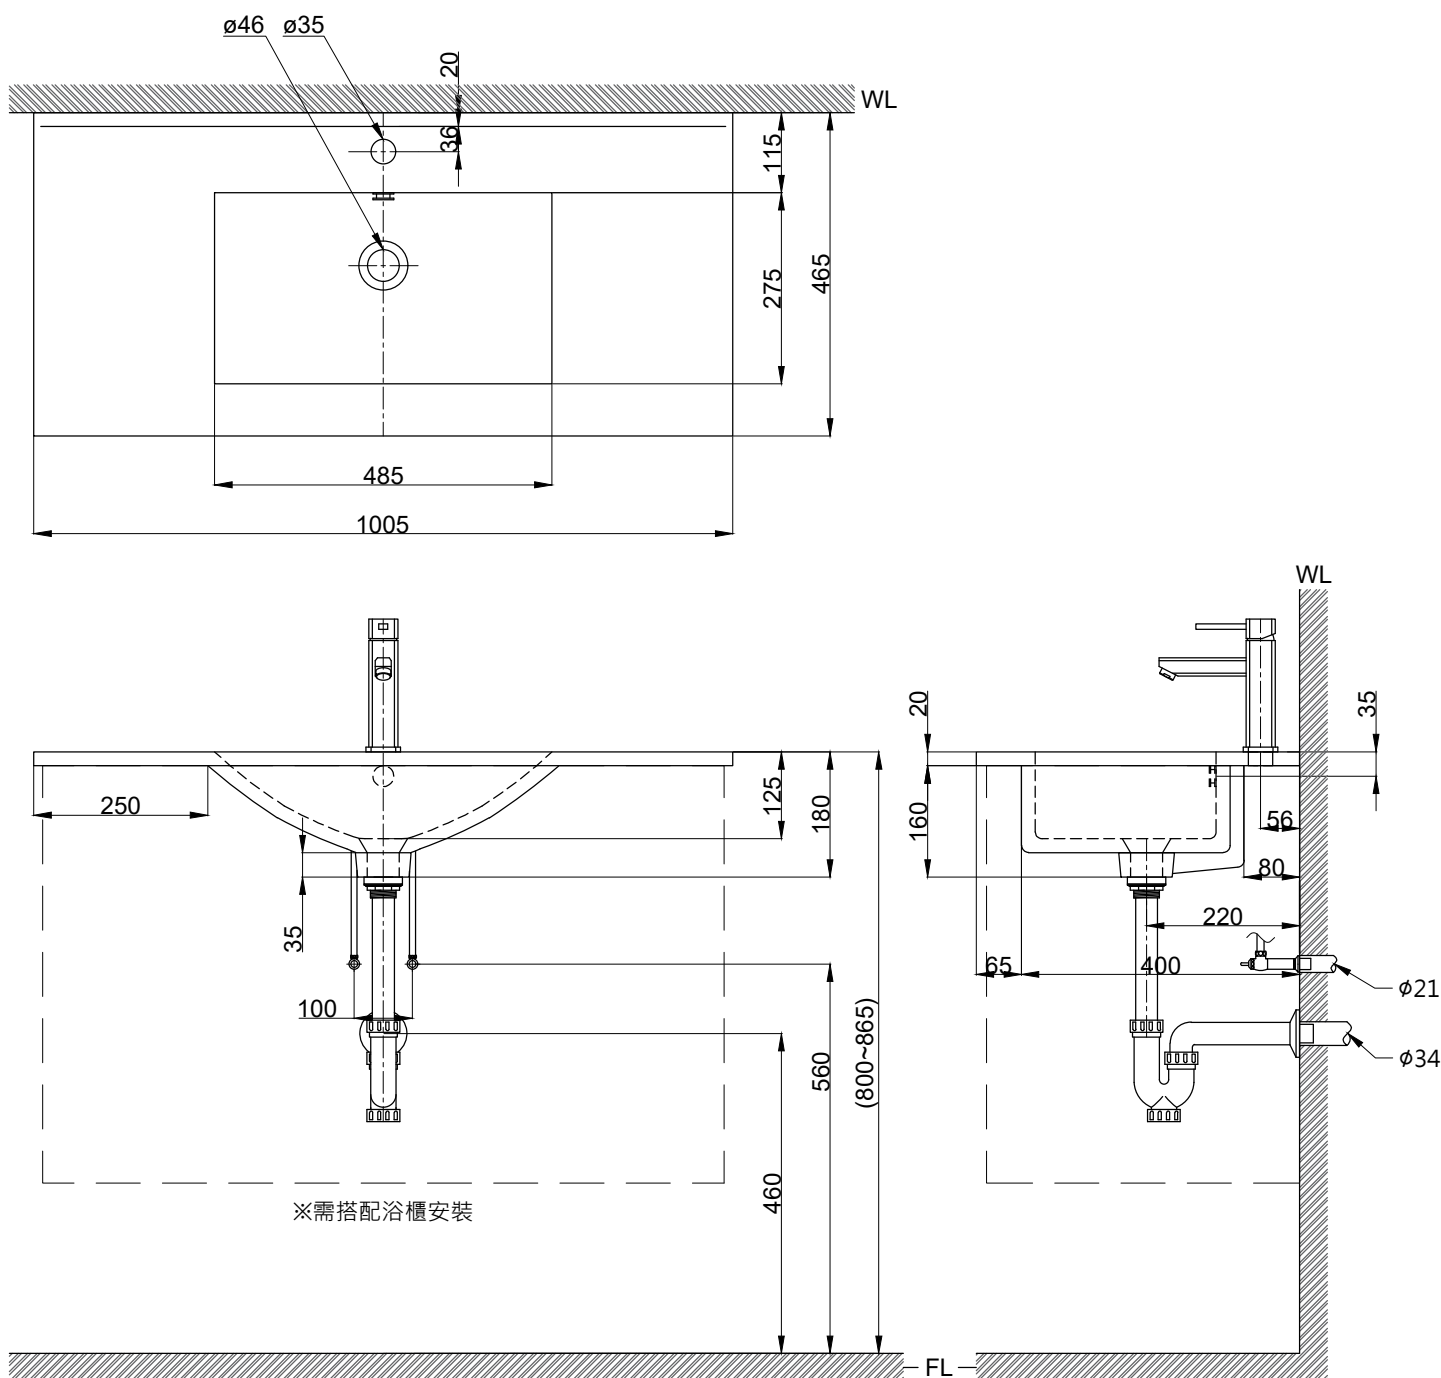

注意事項：

1. 請勿使用酸、鹼清潔劑清潔產品。
2. 依 CNS 國家標準瓷器尺寸許可差為正負 5%，最大不超過 2.5cm。
3. 產品顏色及樣式均以實品為準，若有更改，恕不另行通知。
4. 本公司保留一切有關產品修改或改進產品材料、品質、規格與停產等之權利。

容水量約8.5L  
( )內為建議尺寸

京典衛浴	最後修改日期	2024年03月20日	製圖	Yuan	比例	1:10	品名	浴槽式瓷盆+臉盆單孔龍頭
	備註		審核	Robin	單位	mm	型號	L8101+F8044