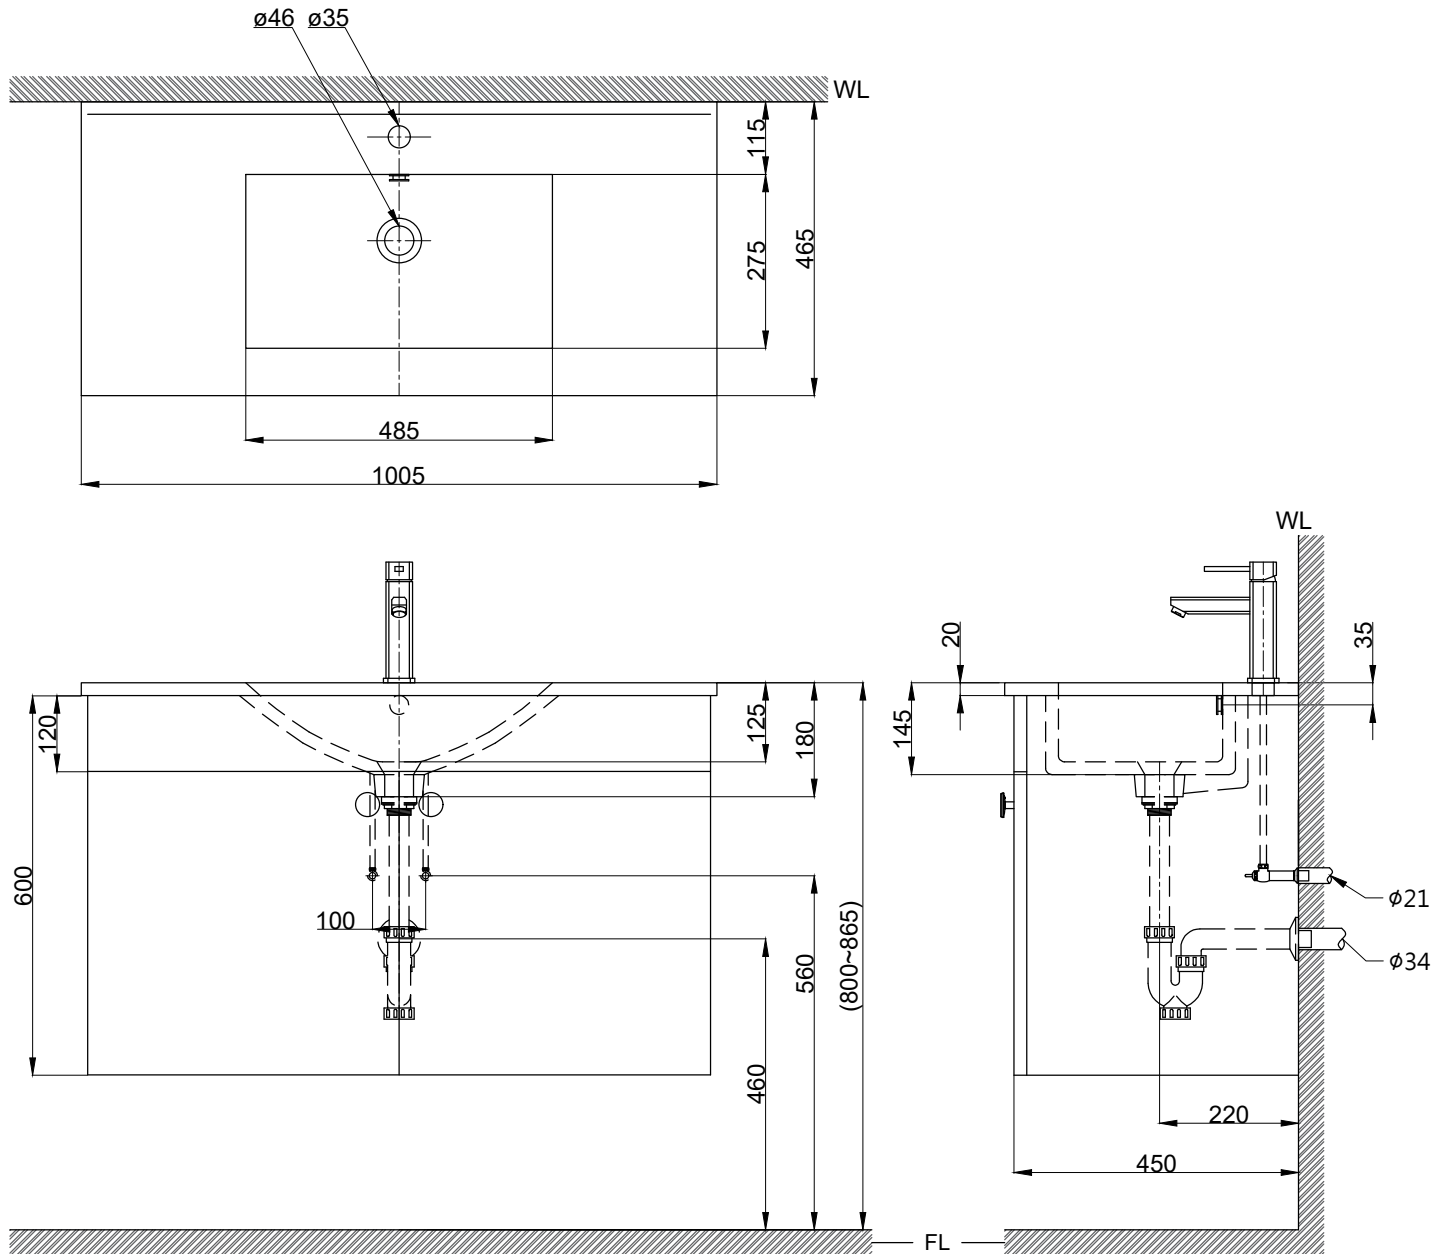

注意事項：

1. 浴櫃式瓷盆須配浴櫃一起安裝，且須安裝於乾溼分離的乾空間，以避免浴櫃受潮。
2. 依 CNS 國家標準瓷器尺寸許可差為正負 5%，最大不超過 2.5cm。
3. 產品顏色及樣式均以實品為準，若有更改，恕不另行通知。
4. 本公司保留一切有關產品修改或改進產品材料、品質、規格與停產等之權利。

容水量約8.5L  
( )內為建議尺寸

ovo 京典衛浴

|        |             |    |       |    |      |    |                     |
|--------|-------------|----|-------|----|------|----|---------------------|
| 最後修改日期 | 2024年03月20日 | 製圖 | Yuan  | 比例 | 1:11 | 品名 | 盆櫃組+臉盆單孔龍頭          |
| 備註     |             | 審核 | Robin | 單位 | mm   | 型號 | L8101+H8101-1+F8044 |