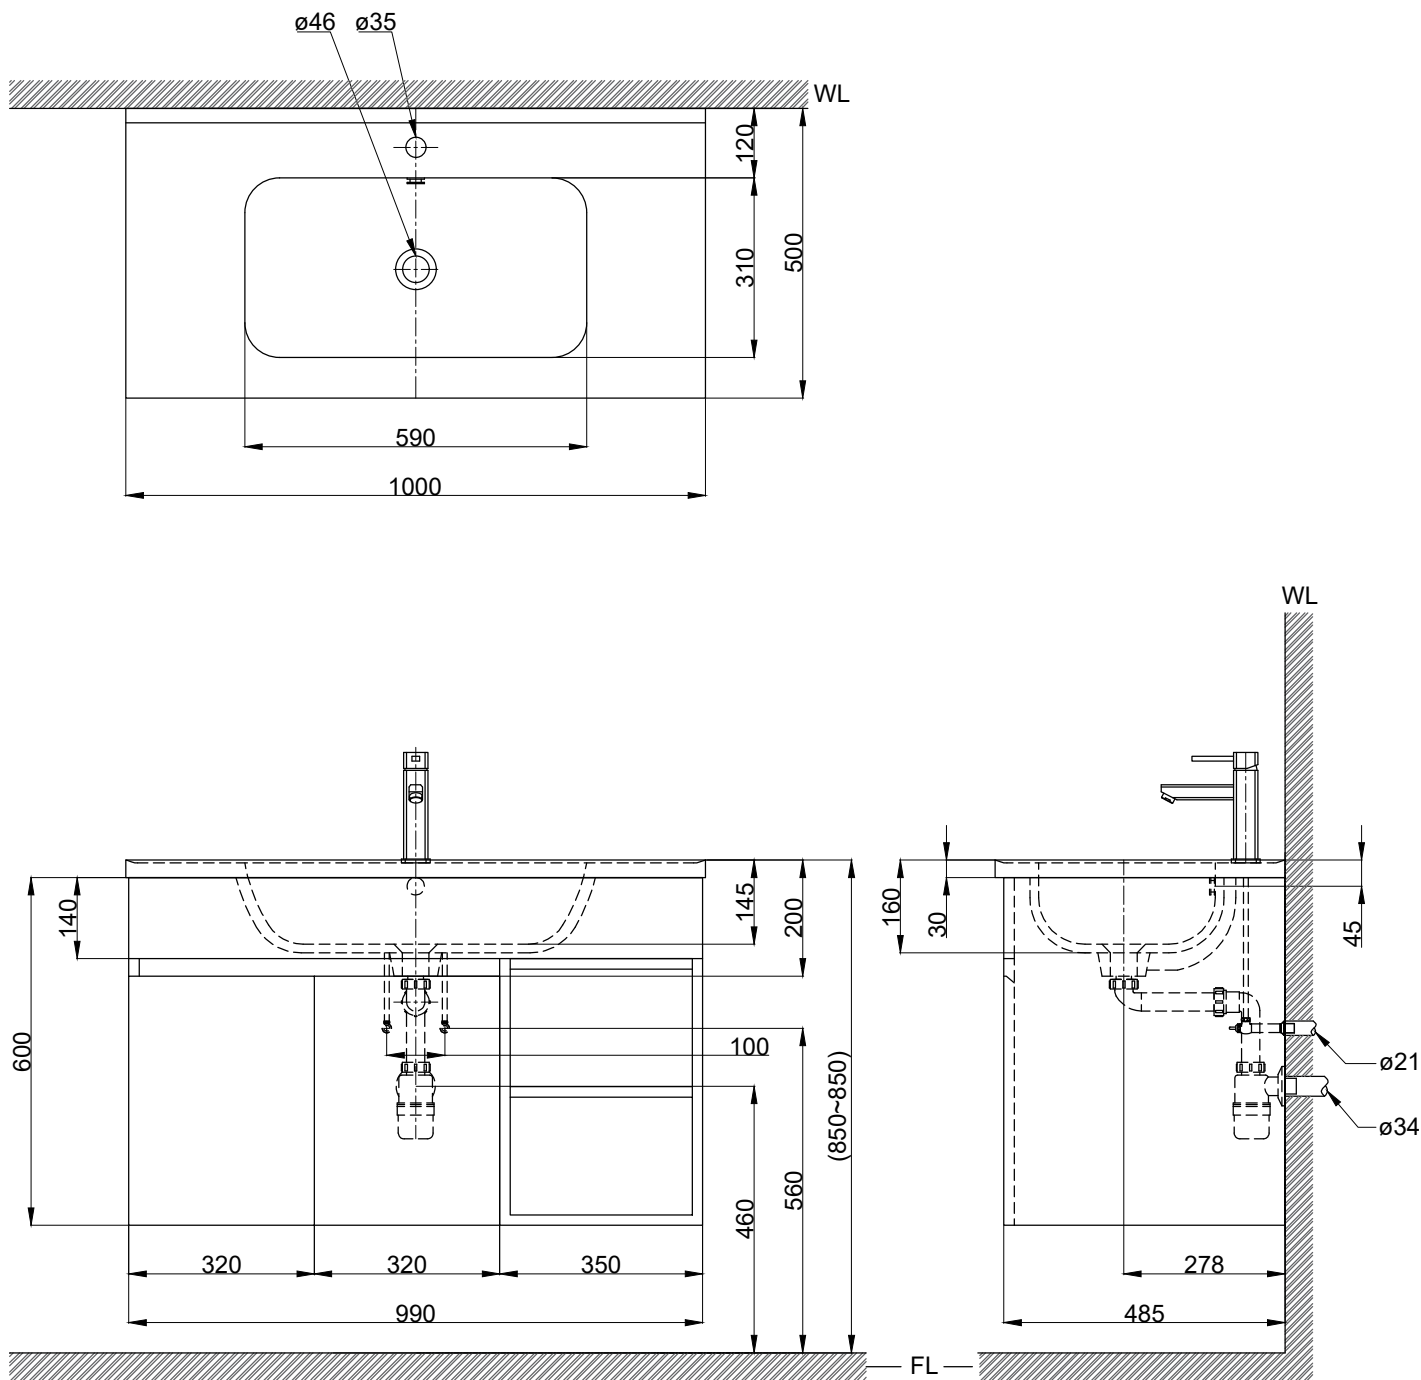

注意事項：

1. 浴櫃式瓷盆須配浴櫃一起安裝，且須安裝於乾溼分離的乾空間，以避免浴櫃受潮。
2. 依 CNS 國家標準瓷器尺寸許可差為正負 5%，最大不超過 2.5cm。
3. 產品顏色及樣式均以實品為準，若有更改，恕不另行通知。
4. 本公司保留一切有關產品修改或改進產品材料、品質、規格與停產等之權利。

容水量約13.5L
()內為建議尺寸

ovo 京典衛浴

最後修改日期	2022年07月28日	製圖	Yuan	比例	1:12	品名	盆櫃組+臉盆單孔龍頭
備註		審核	Chia	單位	mm	型號	L8110+H8110-5+F8044