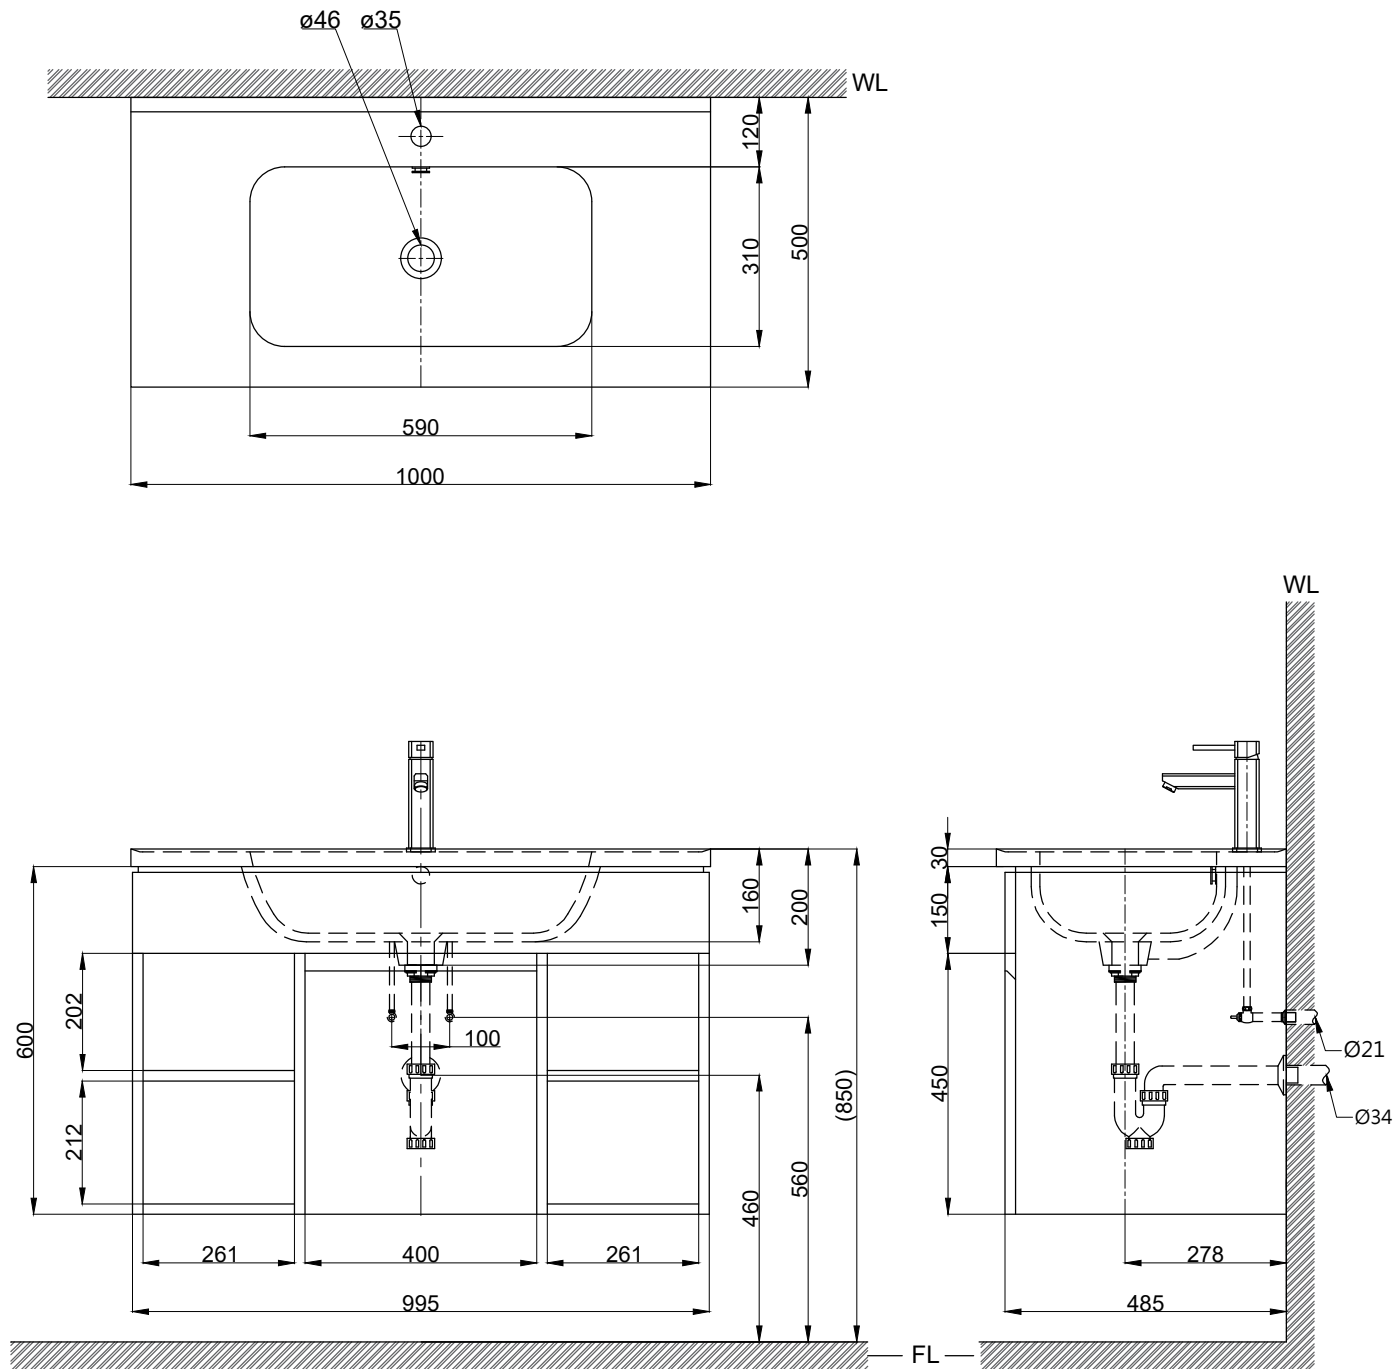

注意事項：

1. 浴櫃式瓷盆須配浴櫃一起安裝，且須安裝於乾溼分離的乾空間，以避免浴櫃受潮。
2. 依 CNS 國家標準瓷器尺寸許可差為正負 5%，最大不超過 2.5cm。
3. 產品顏色及樣式均以實品為準，若有更改，恕不另行通知。
4. 本公司保留一切有關產品修改或改進產品材料、品質、規格與停產等之權利。

容水量約13L
()內為建議尺寸

最後修改日期	2022年12月08日	製圖	Yuan	比例	1:12	品名	盆櫃組+臉盆單孔龍頭
備註		審核	Robin	單位	mm	型號	L8110+H8110-6+F8044