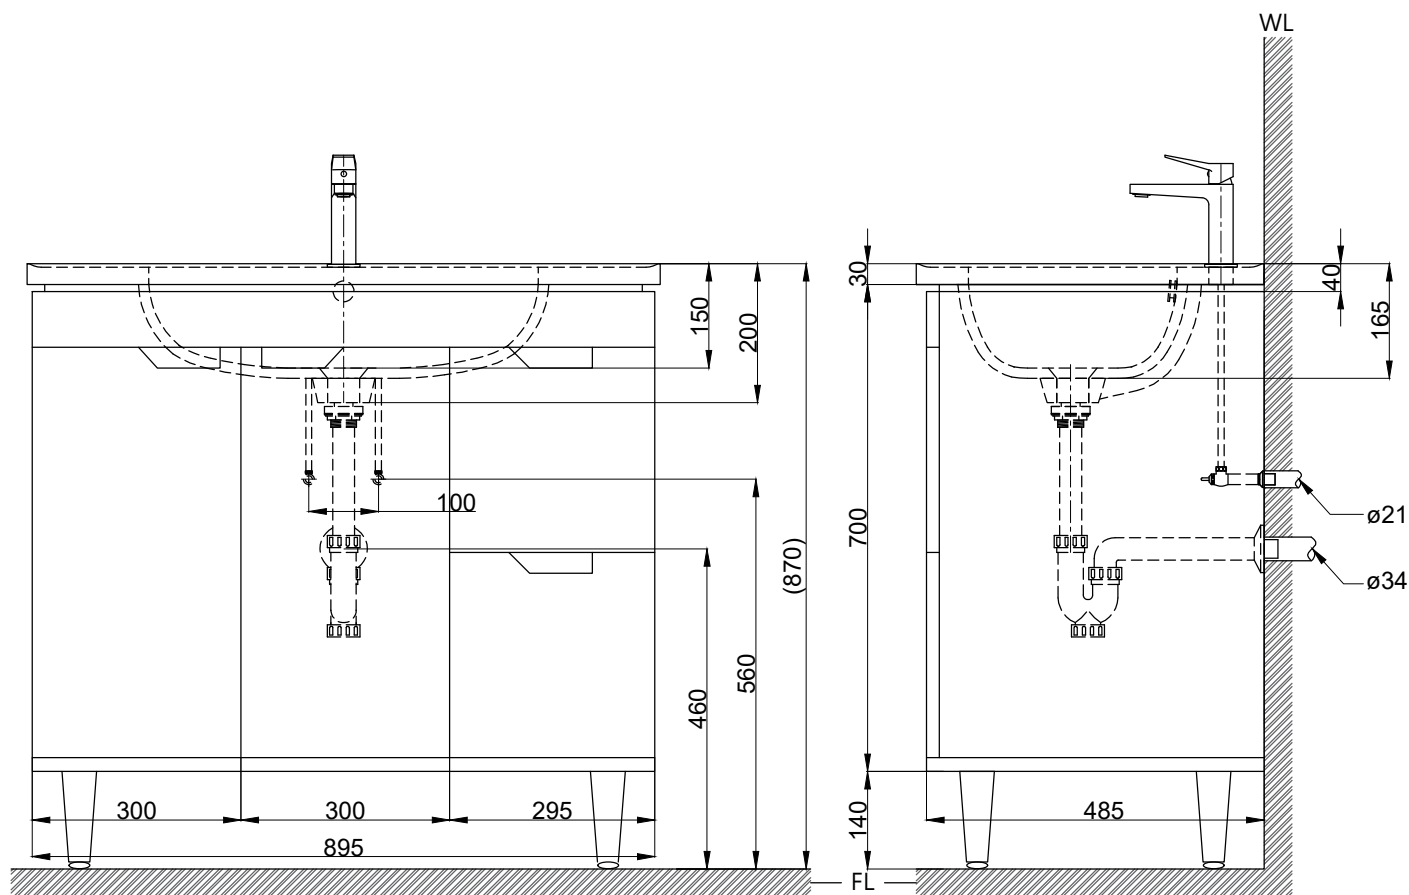

注意事項：

1. 請勿使用酸、鹼清潔劑清潔產品。
2. 依 CNS 國家標準瓷器尺寸許可差為正負 5%，最大不超過 2.5cm。
3. 產品顏色及樣式均以實品為準，若有更改，恕不另行通知。
4. 本公司保留一切有關產品修改或改進產品材料、品質、規格與停產等之權利。

容量約13L
()內為建議尺寸

ovo 京典衛浴

最後修改日期	2023年11月16日	製圖	Yuan	比例	1:10	品名	盆櫃組+臉盆單孔龍頭
備註		審核	Robin	單位	mm	型號	L8910+H8910-5+F8057