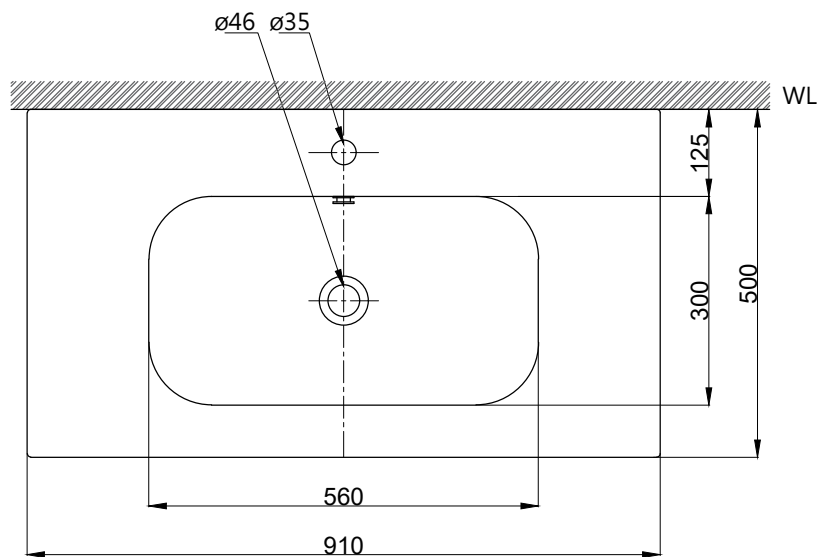

注意事項：

1. 請勿使用酸、鹼清潔劑清潔產品。
2. 依 CNS 國家標準瓷器尺寸許可差為正負 5%，最大不超過 2.5cm。
3. 產品顏色及樣式均以實品為準，若有更改，恕不另行通知。
4. 本公司保留一切有關產品修改或改進產品材料、品質、規格與停產等之權利。

容量約13L
()內為建議尺寸

ovo 京典衛浴

最後修改日期	2023年11月16日	製圖	Yuan	比例	1:10	品名	盆櫃組+臉盆單孔龍頭
備註		審核	Robin	單位	mm	型號	L8910+H8910-5+F8057