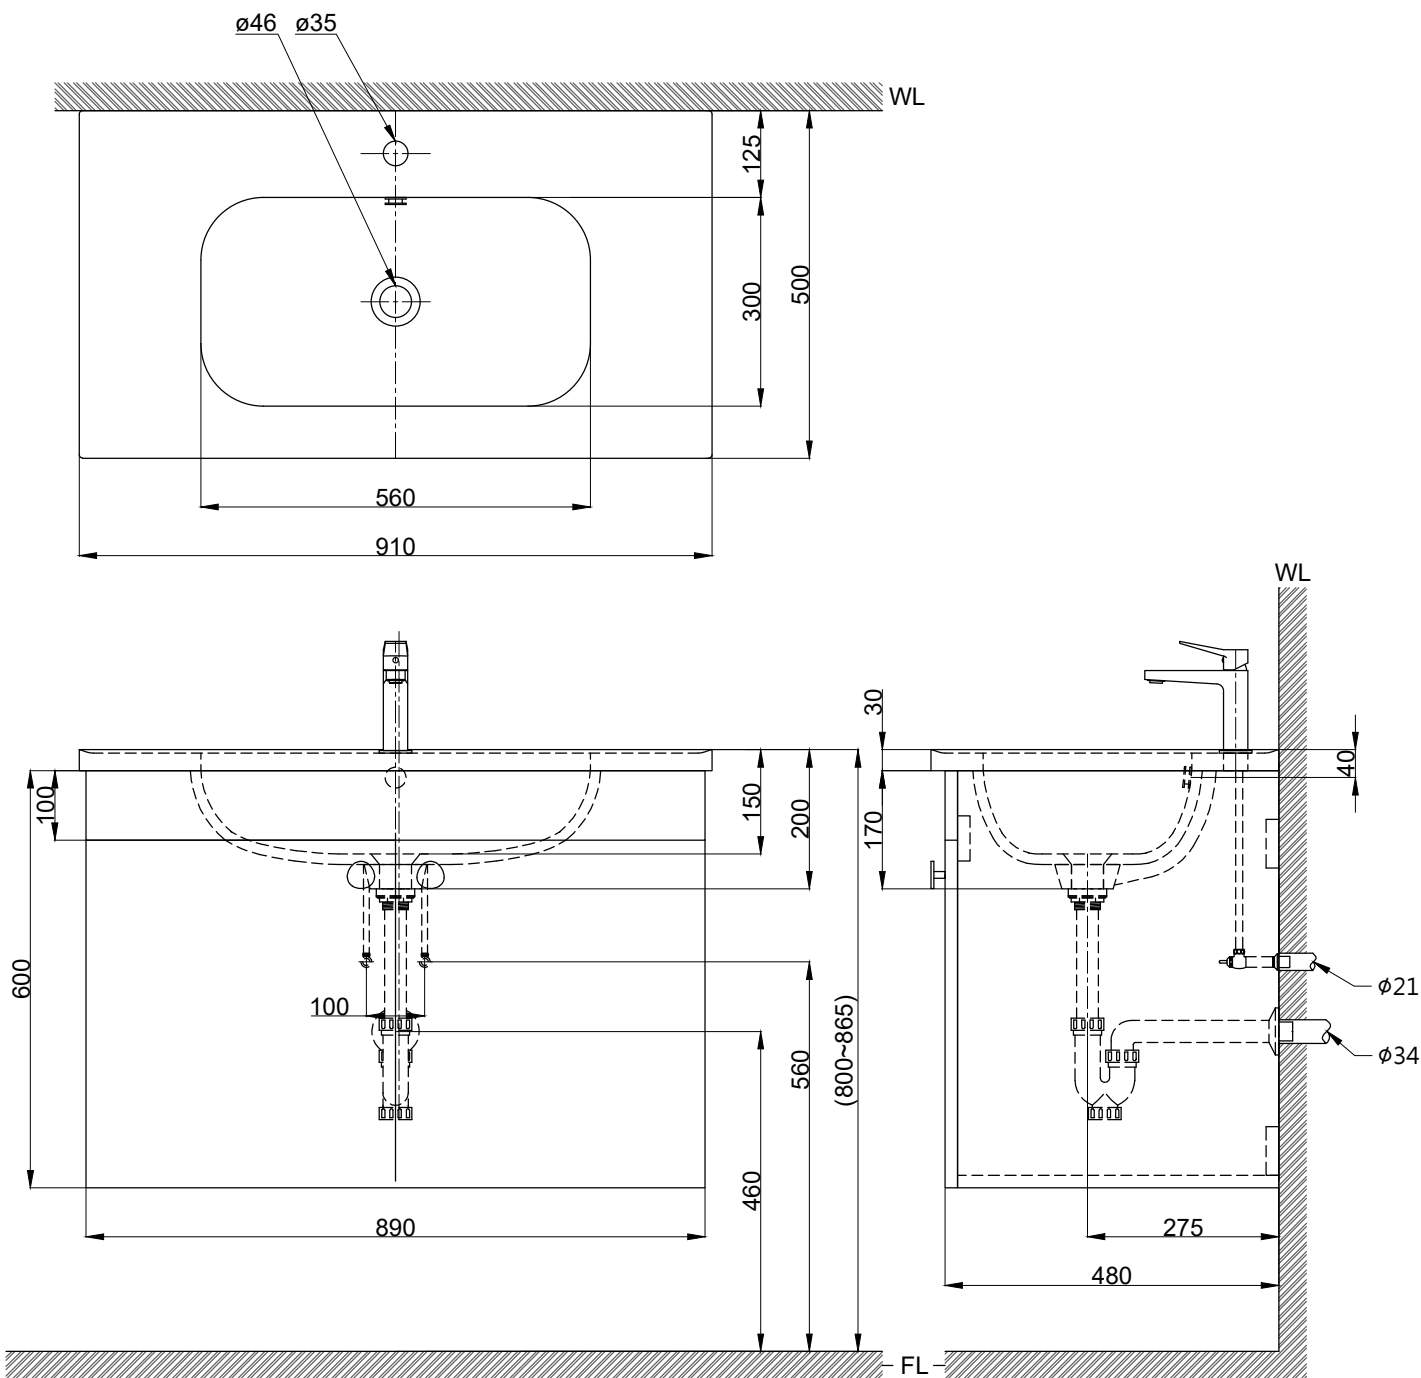

注意事項：

1. 請勿使用酸、鹼清潔劑清潔產品。
2. 依 CNS 國家標準瓷器尺寸許可差為正負 5%，最大不超過 2.5cm。
3. 產品顏色及樣式均以實品為準，若有更改，恕不另行通知。
4. 本公司保留一切有關產品修改或改進產品材料、品質、規格與停產等之權利。

容水量約13L  
( )內為建議尺寸

ovo 京典衛浴

最後修改日期	2024年03月04日	製圖	Yuan	比例	1:10	品名	盆櫃組+臉盆單孔龍頭
備註		審核	Robin	單位	mm	型號	L8910+H8910-W+F8057