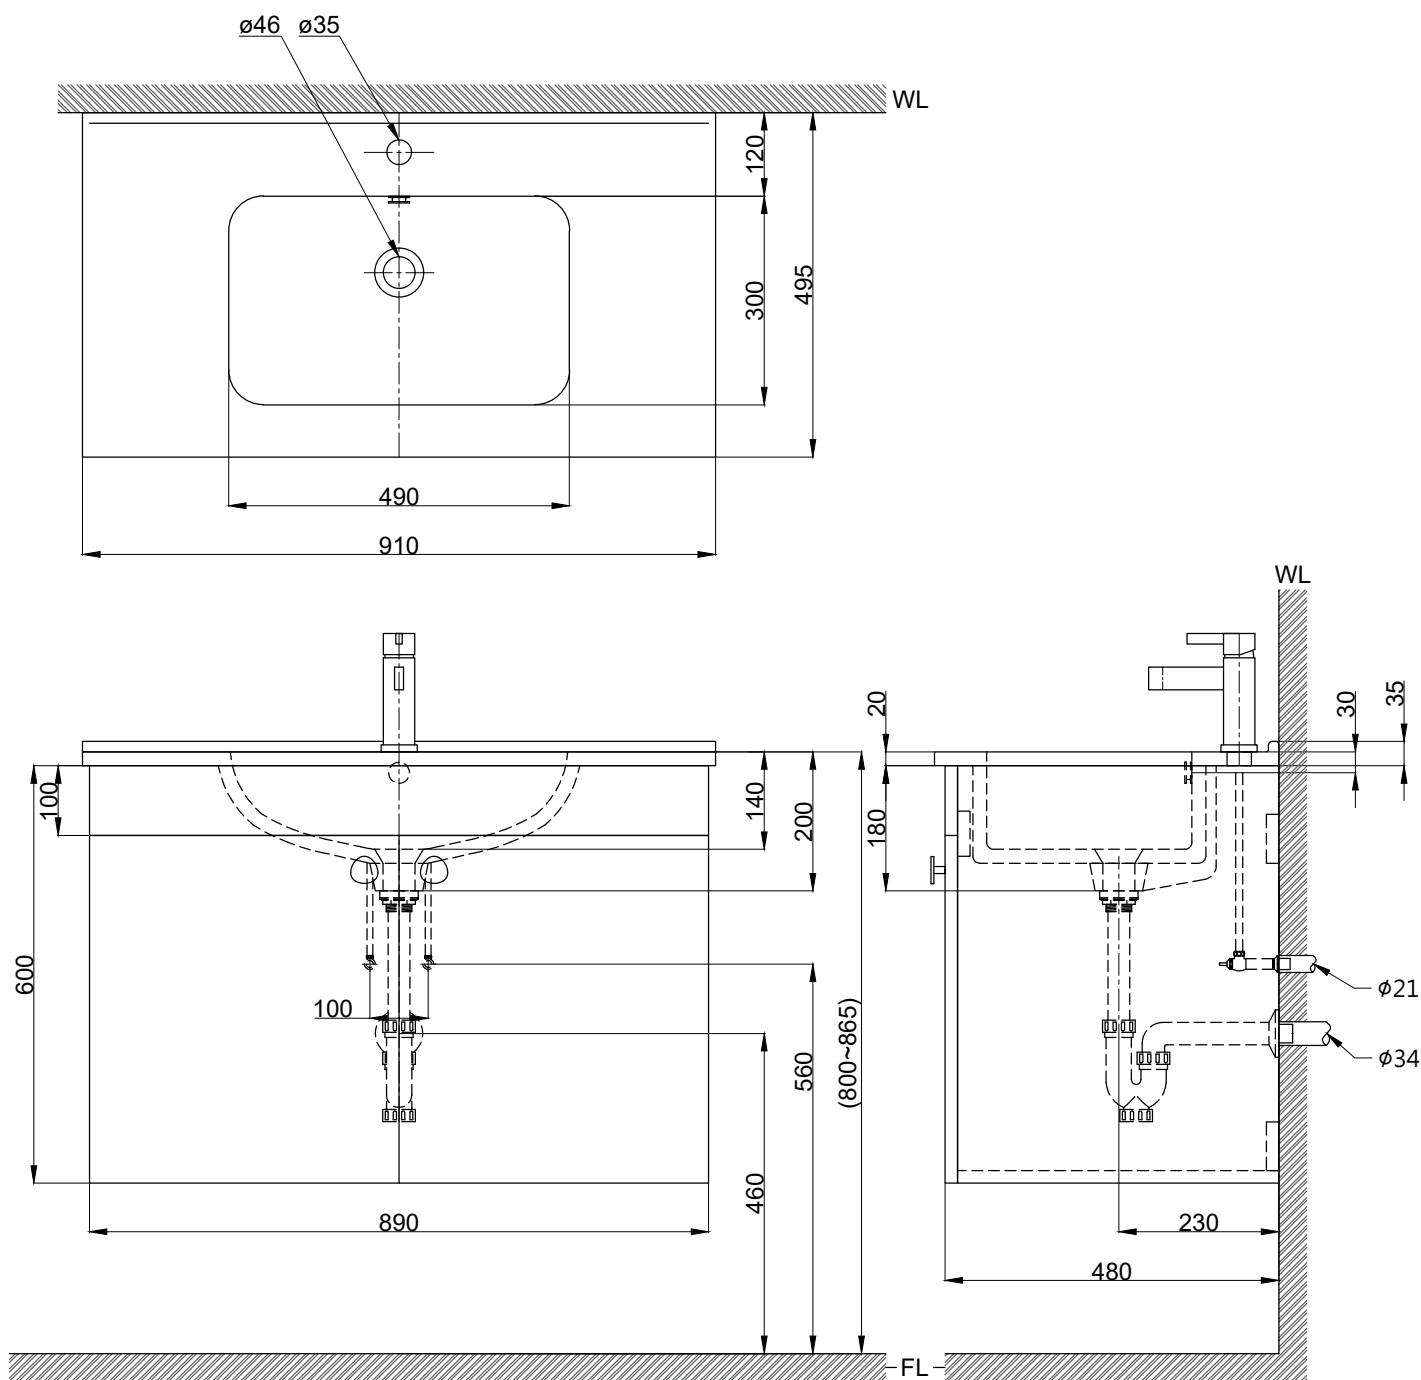

注意事項：

1. 請勿使用酸、鹼清潔劑清潔產品。
2. 依 CNS 國家標準瓷器尺寸許可差為正負 5%，最大不超過 2.5cm。
3. 產品顏色及樣式均以實品為準，若有更改，恕不另行通知。
4. 本公司保留一切有關產品修改或改進產品材料、品質、規格與停產等之權利。

ovo 京典衛浴

最後修改日期

2024年03月04日

製圖

Yuan

比例

1:10

品名

盆櫃組+臉盆單孔龍頭

備註

審核

Robin

單位

mm

型號

L8911+H8910-W+F8080