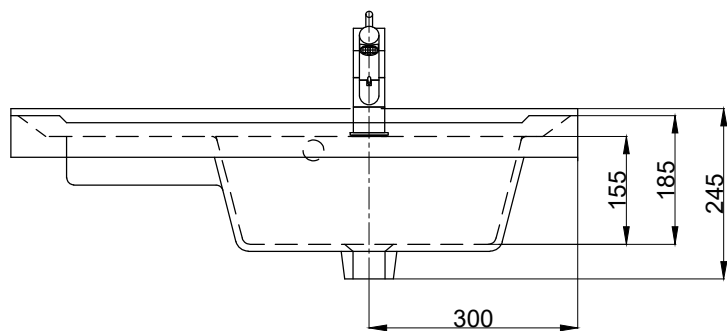

注意事項：

1. 請勿使用酸、鹼清潔劑清潔產品。
2. 依 CNS 國家標準瓷器尺寸許可差為正負 5%，最大不超過 2.5cm。
3. 產品顏色及樣式均以實品為準，若有更改，恕不另行通知。
4. 本公司保留一切有關產品修改或改進產品材料、品質、規格與停產等之權利。

最後修改日期	2022年07月18日	製圖	Yuan	比例	1:10	品名	浴櫃式瓷盆+臉盆伸縮單孔龍頭
備註		審核	Chia	單位	mm	型號	L8805+F8019