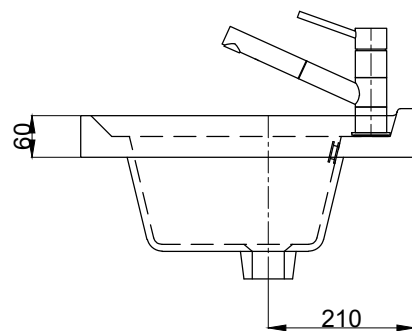

注意事項：

1. 請勿使用酸、鹼清潔劑清潔產品。
2. 依 CNS 國家標準瓷器尺寸許可差為正負 5%，最大不超過 2.5cm。
3. 產品顏色及樣式均以實品為準，若有更改，恕不另行通知。
4. 本公司保留一切有關產品修改或改進產品材料、品質、規格與停產等之權利。

最後修改日期	2022年07月18日	製圖	Yuan	比例	1:10	品名	浴櫃式瓷盆+臉盆伸縮單孔龍頭
備註		審核	Chia	單位	mm	型號	L8805+F8019