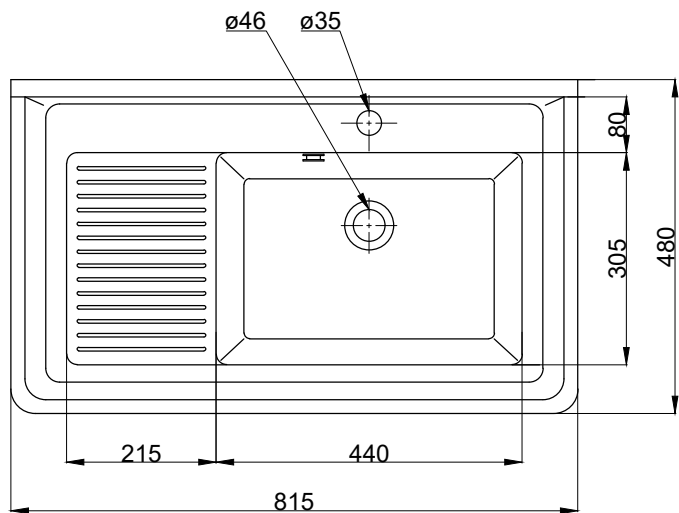

注意事項：

1. 請勿使用酸、鹼清潔劑清潔產品。
2. 依 CNS 國家標準瓷器尺寸許可差為正負 5%，最大不超過 2.5cm。
3. 產品顏色及樣式均以實品為準，若有更改，恕不另行通知。
4. 本公司保留一切有關產品修改或改進產品材料、品質、規格與停產等之權利。

最後修改日期	2022年07月18日	製圖	Yuan	比例	1:10	品名	浴櫃式瓷盆+臉盆伸縮單孔龍頭
備註		審核	Chia	單位	mm	型號	L8805+F8019