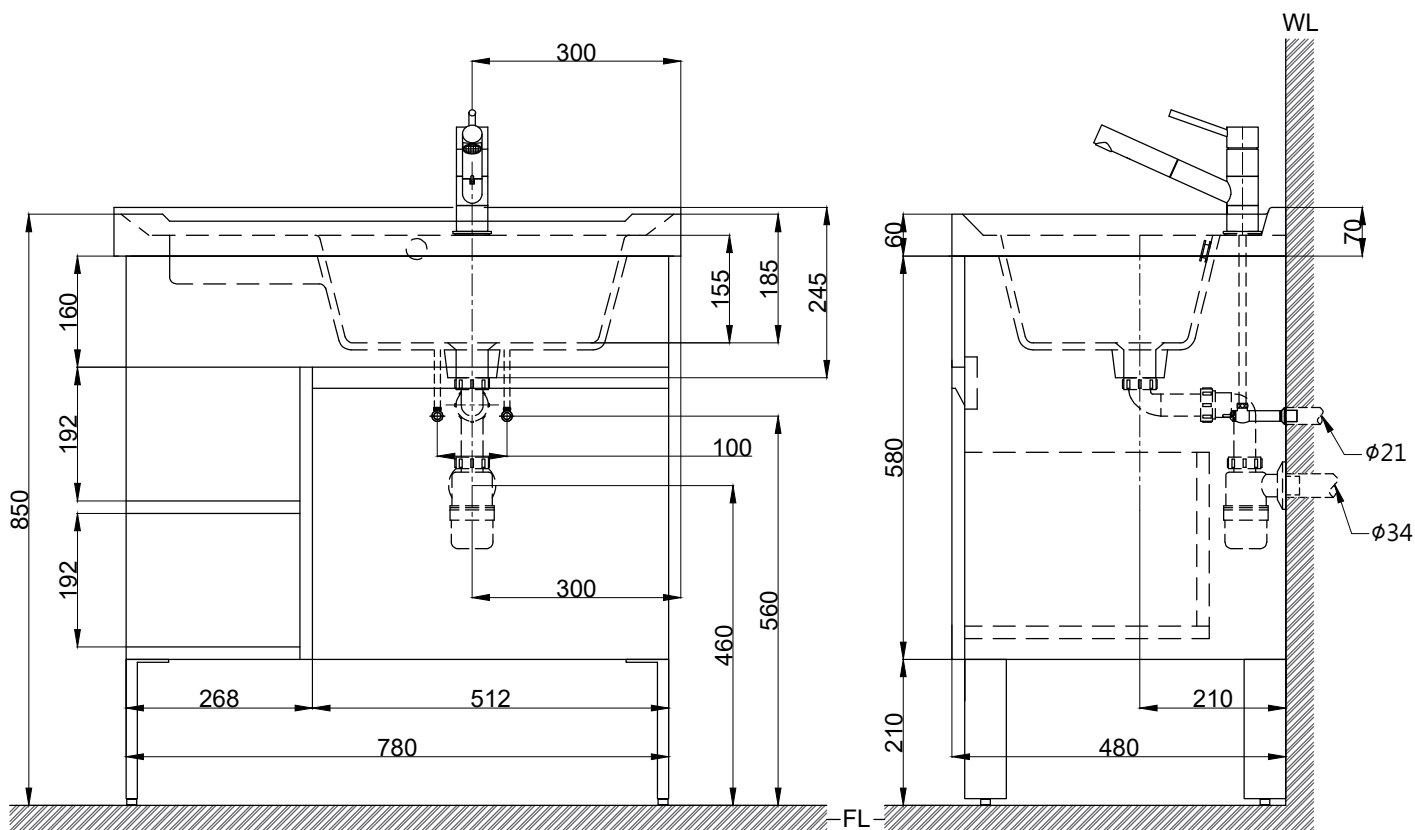

注意事項：

1. 浴櫃式瓷盆須配浴櫃一起安裝，且須安裝於乾溼分離的乾空間，以避免浴櫃受潮。
2. 依 CNS 國家標準瓷器尺寸許可差為正負 5%，最大不超過 2.5cm。
3. 產品顏色及樣式均以實品為準，若有更改，恕不另行通知。
4. 本公司保留一切有關產品修改或改進產品材料、品質、規格與停產等之權利。

最後修改日期	2022年11月18日	製圖	Yuan	比例	1:10	品名	盆櫃組+臉盆伸縮單孔龍頭
備註		審核	Robin	單位	mm	型號	L8805+H8810-5B+HP0016 +F8019