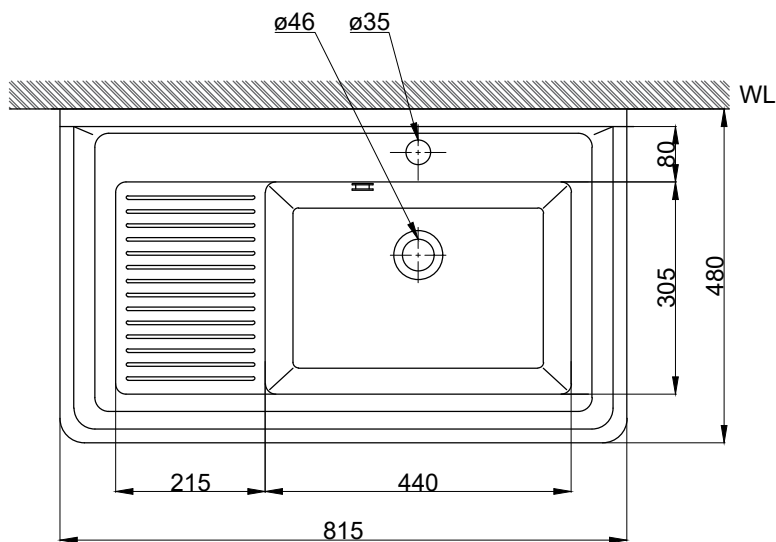

注意事項：

1. 浴櫃式瓷盆須配浴櫃一起安裝，且須安裝於乾溼分離的乾空間，以避免浴櫃受潮。
2. 依 CNS 國家標準瓷器尺寸許可差為正負 5%，最大不超過 2.5cm。
3. 產品顏色及樣式均以實品為準，若有更改，恕不另行通知。
4. 本公司保留一切有關產品修改或改進產品材料、品質、規格與停產等之權利。

最後修改日期	2022年11月18日	製圖	Yuan	比例	1:10	品名	盆櫃組+臉盆伸縮單孔龍頭
備註		審核	Robin	單位	mm	型號	L8805+H8810-5B+HP0016 +F8019