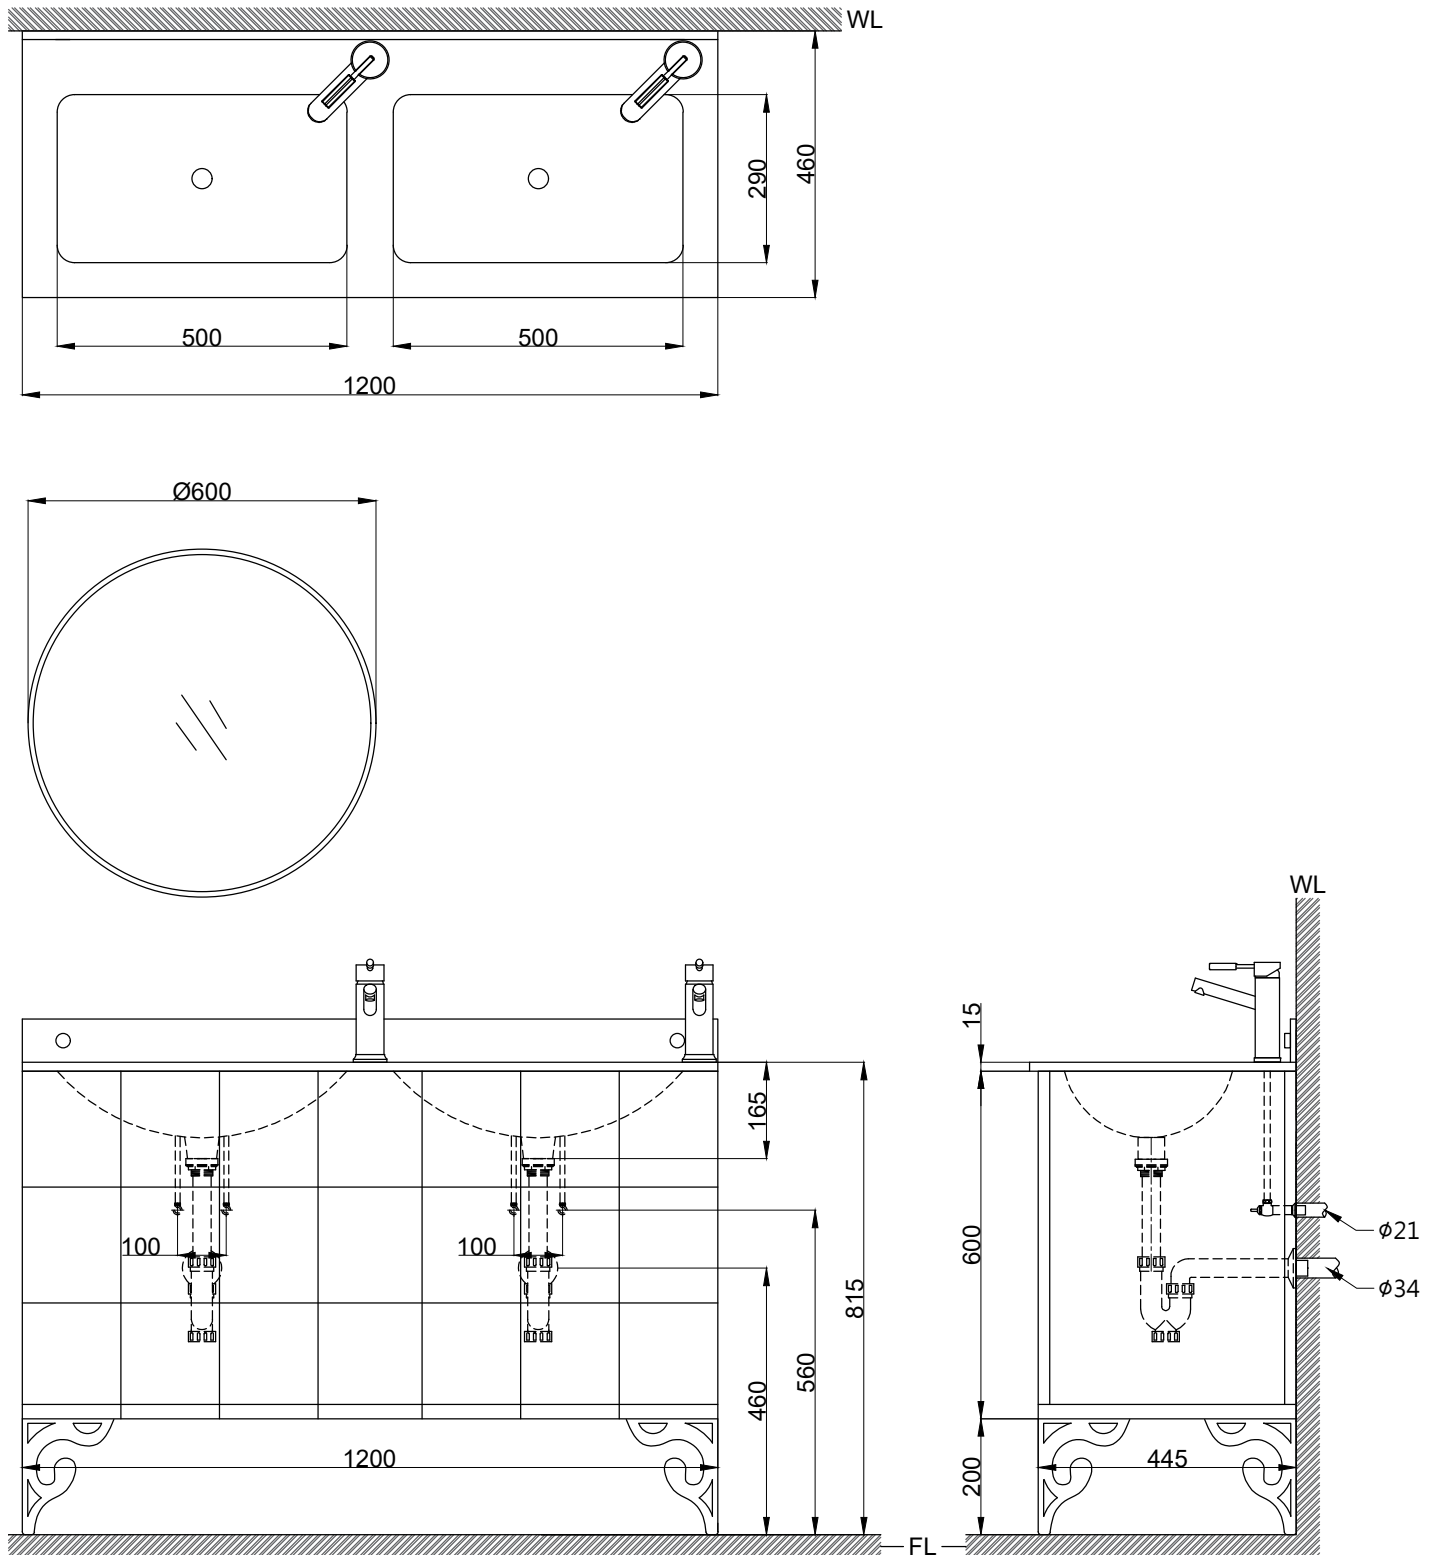

注意事項：

1. 浴櫃式瓷盆須配浴櫃一起安裝，且須安裝於乾溼分離的乾空間，以避免浴櫃受潮。
2. 依 CNS 國家標準瓷器尺寸許可差為正負 5%，最大不超過 2.5cm。
3. 產品顏色及樣式均以實品為準，若有更改，恕不另行通知。
4. 本公司保留一切有關產品修改或改進產品材料、品質、規格與停產等之權利。

最後修改日期	2024年02月26日	製圖	Yuan	比例	1:12	品名	現代簡約鏡+浴室傢俱櫃組-鏡嚮 +臉盆伸縮單孔龍頭
備註		審核	Robin	單位	mm	型號	M2031+LH7508+F8019