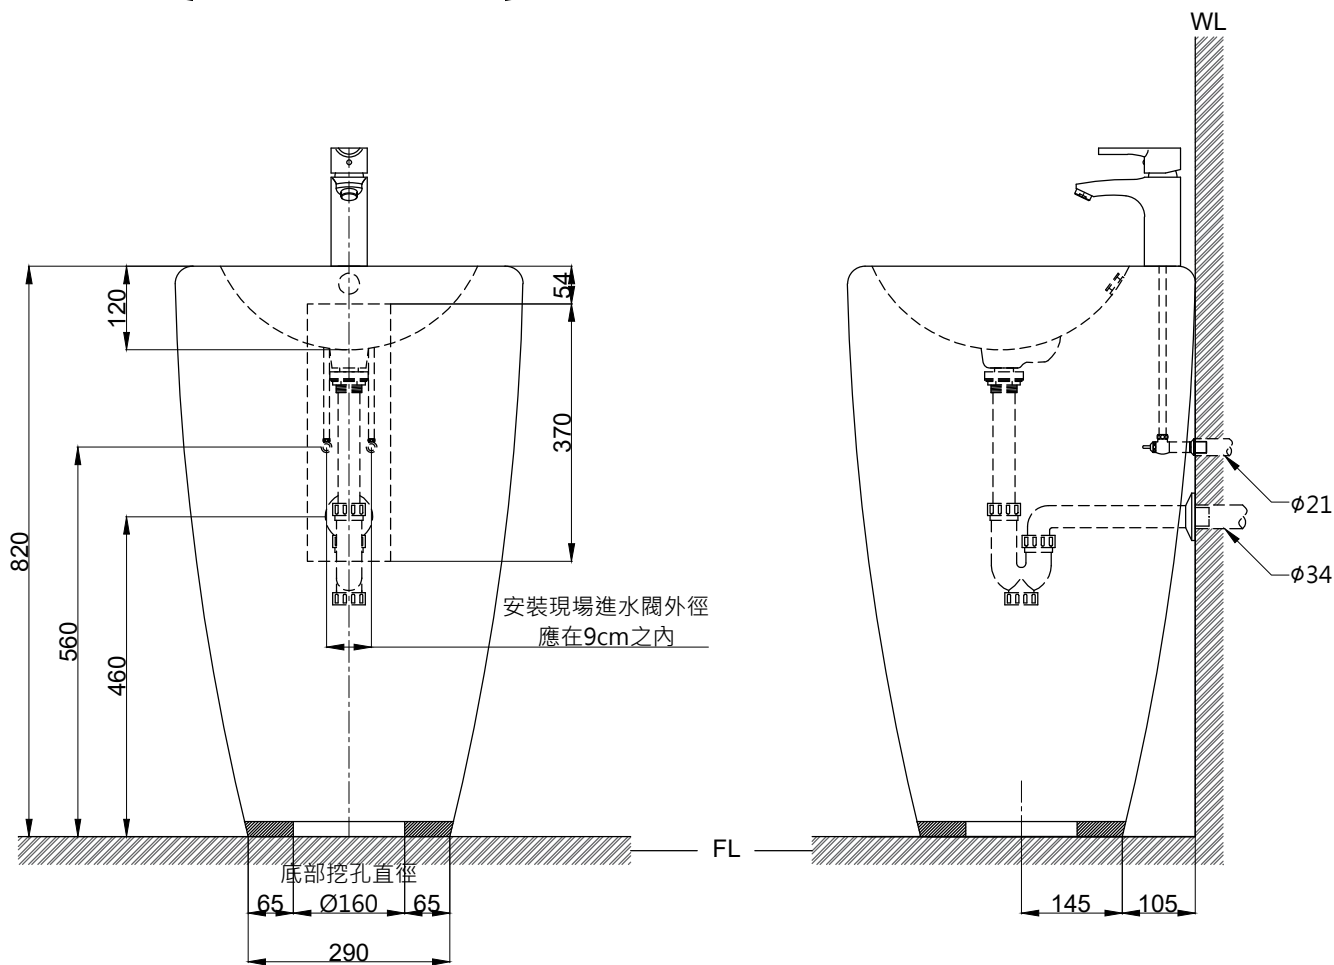

注意事項：

1. 請勿使用酸、鹼清潔劑清潔產品。
2. 依 CNS 國家標準瓷器尺寸許可差為正負 5%，最大不超過 2.5cm。
3. 產品顏色及樣式均以實品為準，若有更改，恕不另行通知。
4. 本公司保留一切有關產品修改或改進產品材料、品質、規格與停產等之權利。

容水量約3.5L  
安裝現場進水閥外徑應在8cm之內

最後修改日期	2024年05月31日	製圖	Yuan	比例	1:10	品名	落地型臉盆+臉盆單孔龍頭
備註		審核	Robin	單位	mm	型號	L2006+F8037