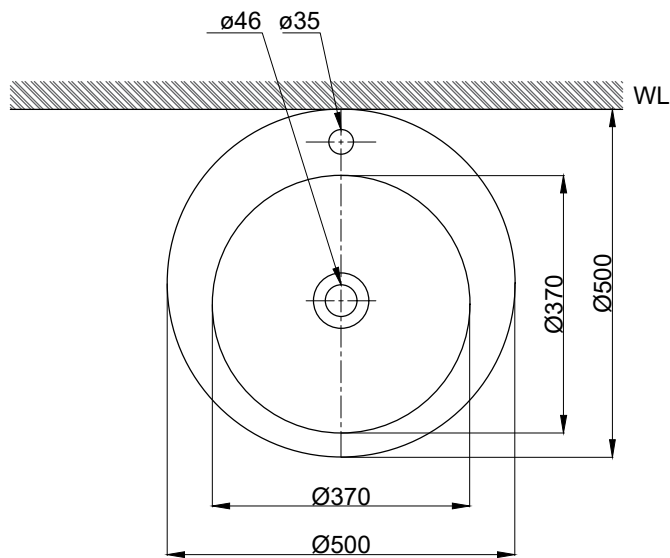

注意事項：

1. 請勿使用酸、鹼清潔劑清潔產品。
2. 依 CNS 國家標準瓷器尺寸許可差為正負 5%，最大不超過 2.5cm。
3. 產品顏色及樣式均以實品為準，若有更改，恕不另行通知。
4. 本公司保留一切有關產品修改或改進產品材料、品質、規格與停產等之權利。

容水量約3.5L  
安裝現場進水閥外徑應在8cm之內

最後修改日期	2024年05月31日	製圖	Yuan	比例	1:10	品名	落地型臉盆+臉盆單孔龍頭
備註		審核	Robin	單位	mm	型號	L2006+F8037