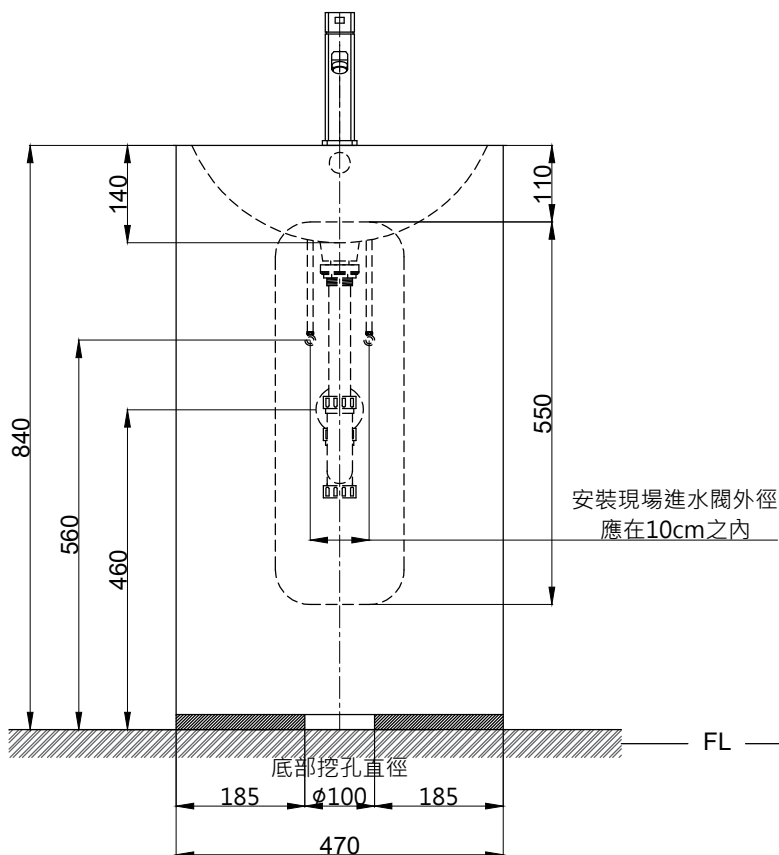

注意事項：

1. 請勿使用酸、鹼清潔劑清潔產品。
2. 依 CNS 國家標準瓷器尺寸許可差為正負 5%，最大不超過 2.5cm。
3. 產品顏色及樣式均以實品為準，若有更改，恕不另行通知。
4. 本公司保留一切有關產品修改或改進產品材料、品質、規格與停產等之權利。

容量約9L
安裝現場進水閥外徑應在10cm之內

最後修改日期	2024年05月31日	製圖	Yuan	比例	1:10	品名	落地型臉盆+臉盆單孔龍頭
備註		審核	Robin	單位	mm	型號	L2007+F8044