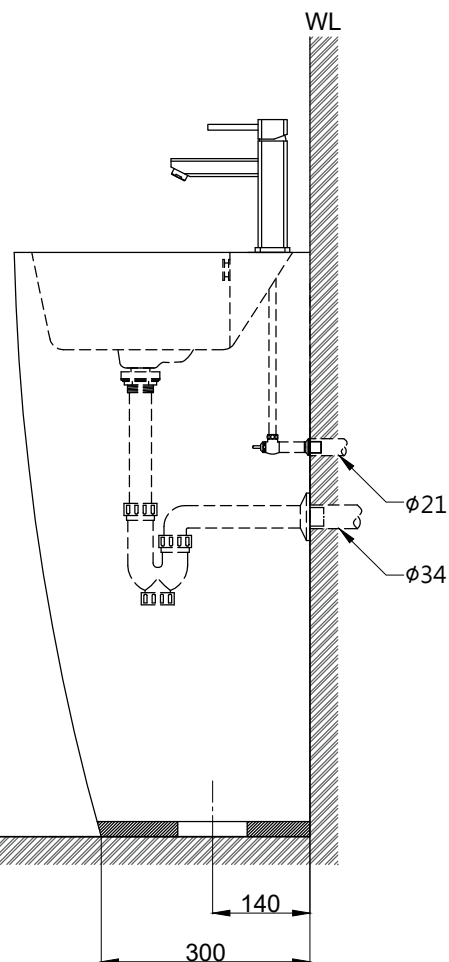

注意事項：

1. 請勿使用酸、鹼清潔劑清潔產品。
2. 依 CNS 國家標準瓷器尺寸許可差為正負 5%，最大不超過 2.5cm。
3. 產品顏色及樣式均以實品為準，若有更改，恕不另行通知。
4. 本公司保留一切有關產品修改或改進產品材料、品質、規格與停產等之權利。

容量約9L
安裝現場進水閥外徑應在10cm之內

最後修改日期	2024年05月31日	製圖	Yuan	比例	1:10	品名	落地型臉盆+臉盆單孔龍頭
備註		審核	Robin	單位	mm	型號	L2007+F8044