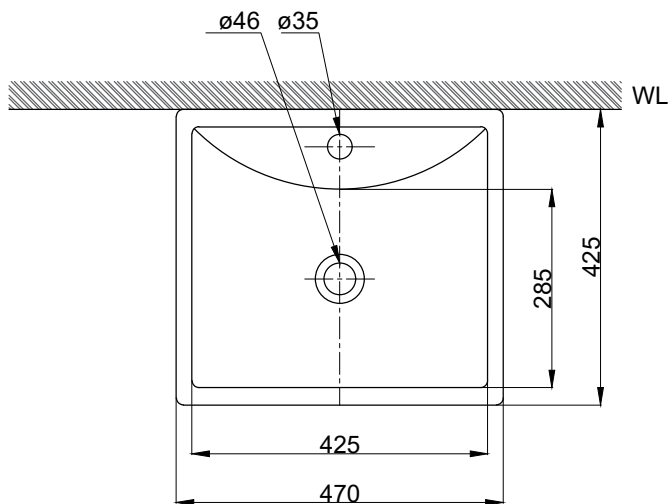

注意事項：

1. 請勿使用酸、鹼清潔劑清潔產品。
2. 依 CNS 國家標準瓷器尺寸許可差為正負 5%，最大不超過 2.5cm。
3. 產品顏色及樣式均以實品為準，若有更改，恕不另行通知。
4. 本公司保留一切有關產品修改或改進產品材料、品質、規格與停產等之權利。

容量約9L
安裝現場進水閥外徑應在10cm之內

最後修改日期	2024年05月31日	製圖	Yuan	比例	1:10	品名	落地型臉盆+臉盆單孔龍頭
備註		審核	Robin	單位	mm	型號	L2007+F8044