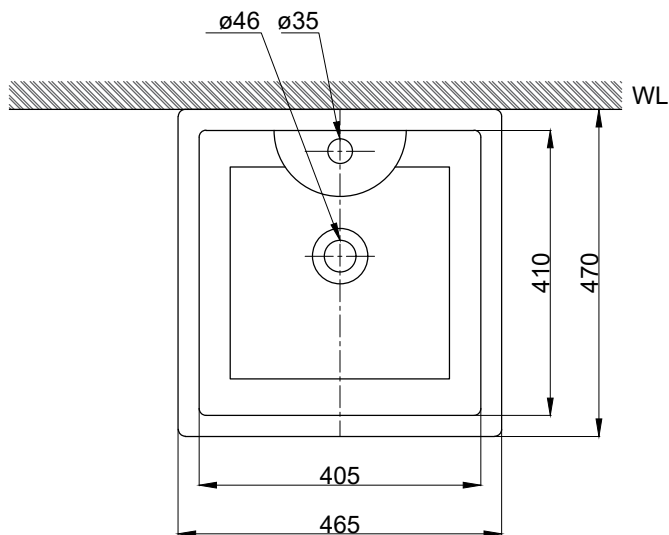

注意事項：

1. 請勿使用酸、鹼清潔劑清潔產品。
2. 依 CNS 國家標準瓷器尺寸許可差為正負 5%，最大不超過 2.5cm。
3. 產品顏色及樣式均以實品為準，若有更改，恕不另行通知。
4. 本公司保留一切有關產品修改或改進產品材料、品質、規格與停產等之權利。

容水量約7.8L
安裝現場進水閥外徑應在8cm之內

ovo 京典衛浴

最後修改日期	2024年05月31日	製圖	Yuan	比例	1:10	品名	落地型臉盆+臉盆單孔龍頭
備註		審核	Robin	單位	mm	型號	L2008+F8056