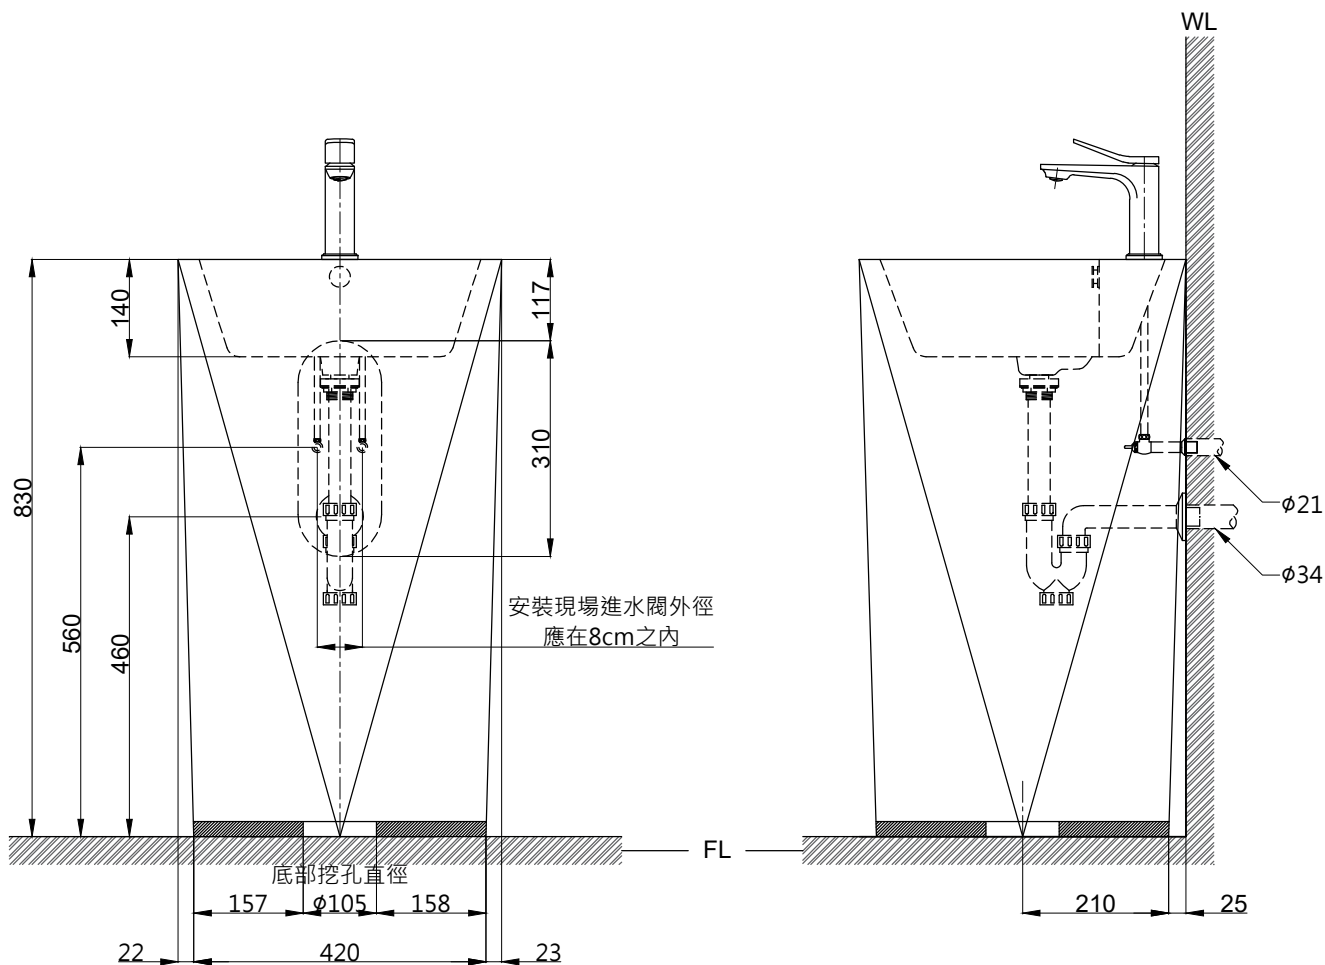

注意事項：

1. 請勿使用酸、鹼清潔劑清潔產品。
2. 依 CNS 國家標準瓷器尺寸許可差為正負 5%，最大不超過 2.5cm。
3. 產品顏色及樣式均以實品為準，若有更改，恕不另行通知。
4. 本公司保留一切有關產品修改或改進產品材料、品質、規格與停產等之權利。

容水量約7.8L
安裝現場進水閥外徑應在8cm之內

ovo 京典衛浴

最後修改日期	2024年05月31日	製圖	Yuan	比例	1:10	品名	落地型臉盆+臉盆單孔龍頭
備註		審核	Robin	單位	mm	型號	L2008+F8056