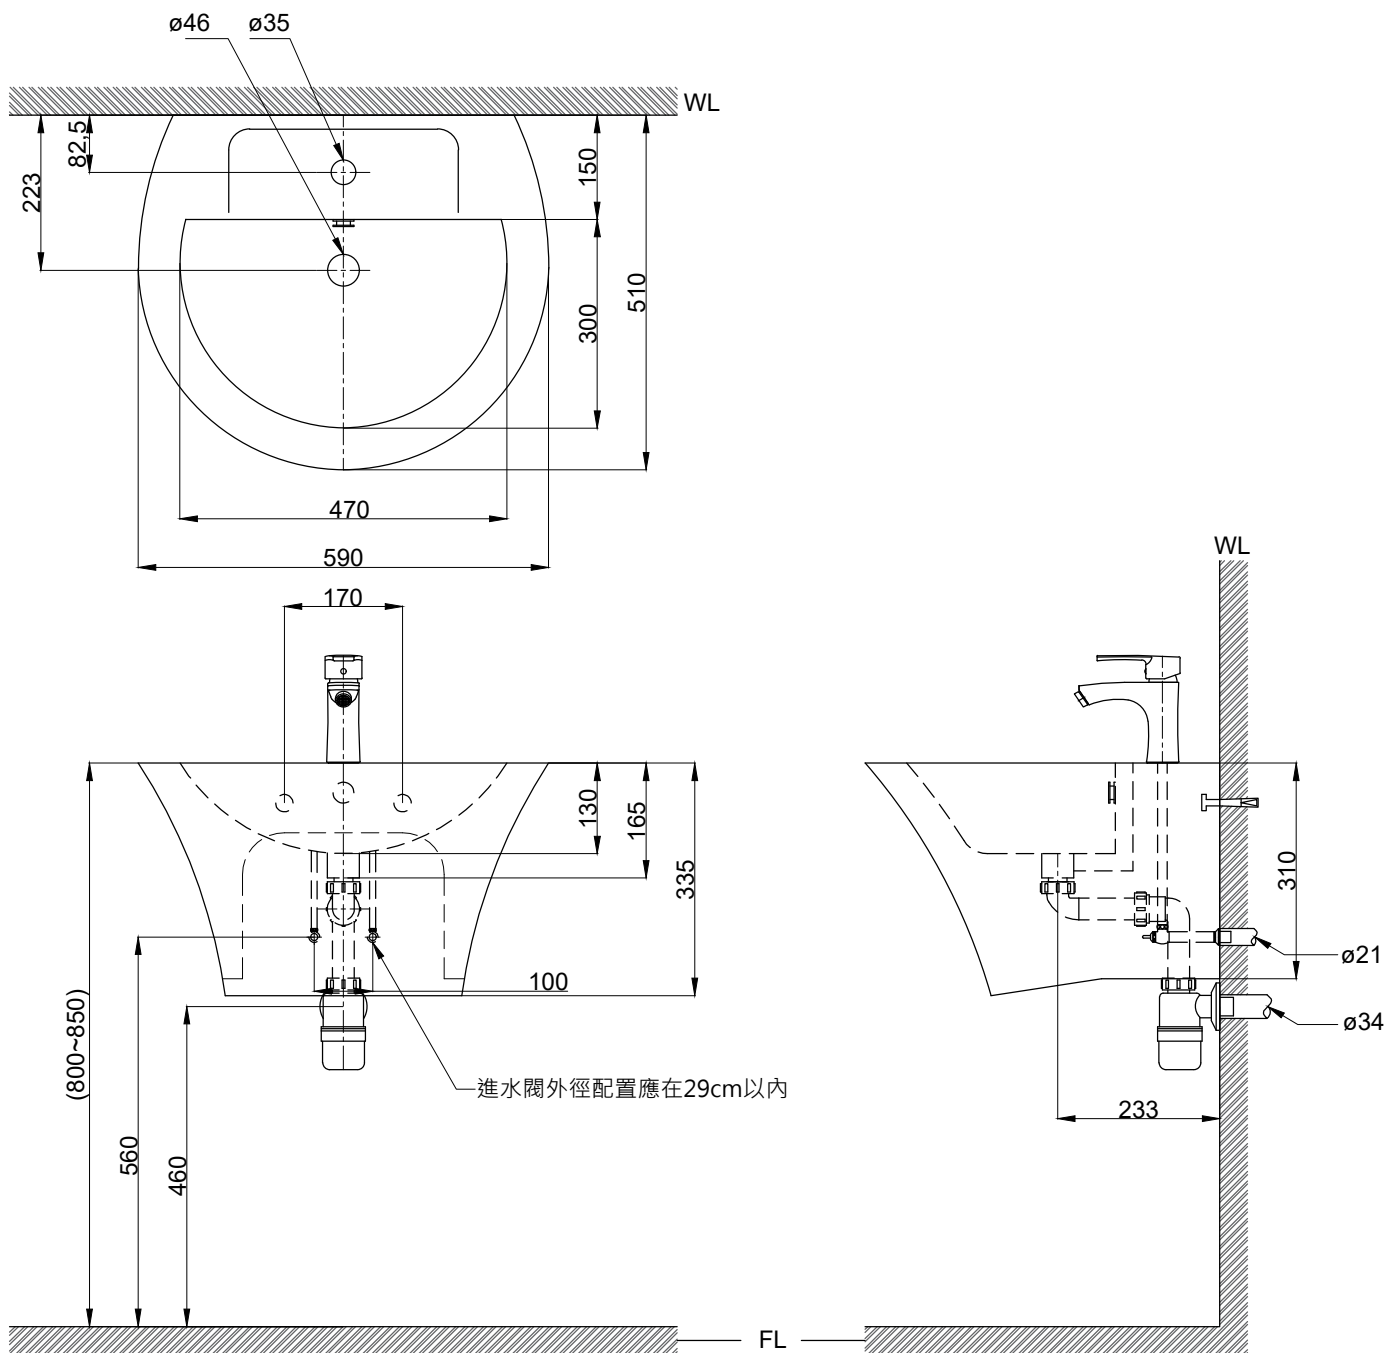

注意事項：

1. 請勿使用酸、鹼清潔劑清潔產品。
2. 依 CNS 國家標準瓷器尺寸許可差為正負 5%，最大不超過 2.5cm。
3. 產品顏色及樣式均以實品為準，若有更改，恕不另行通知。
4. 本公司保留一切有關產品修改或改進產品材料、品質、規格與停產等之權利。

安裝現場進水閥外徑配置應在29cm以內

最後修改日期	2022年07月11日	製圖	Yuan	比例	1:10	品名	壁掛一體型臉盆+臉盆單孔龍頭
備註		審核	Chia	單位	mm	型號	L1501+F8037